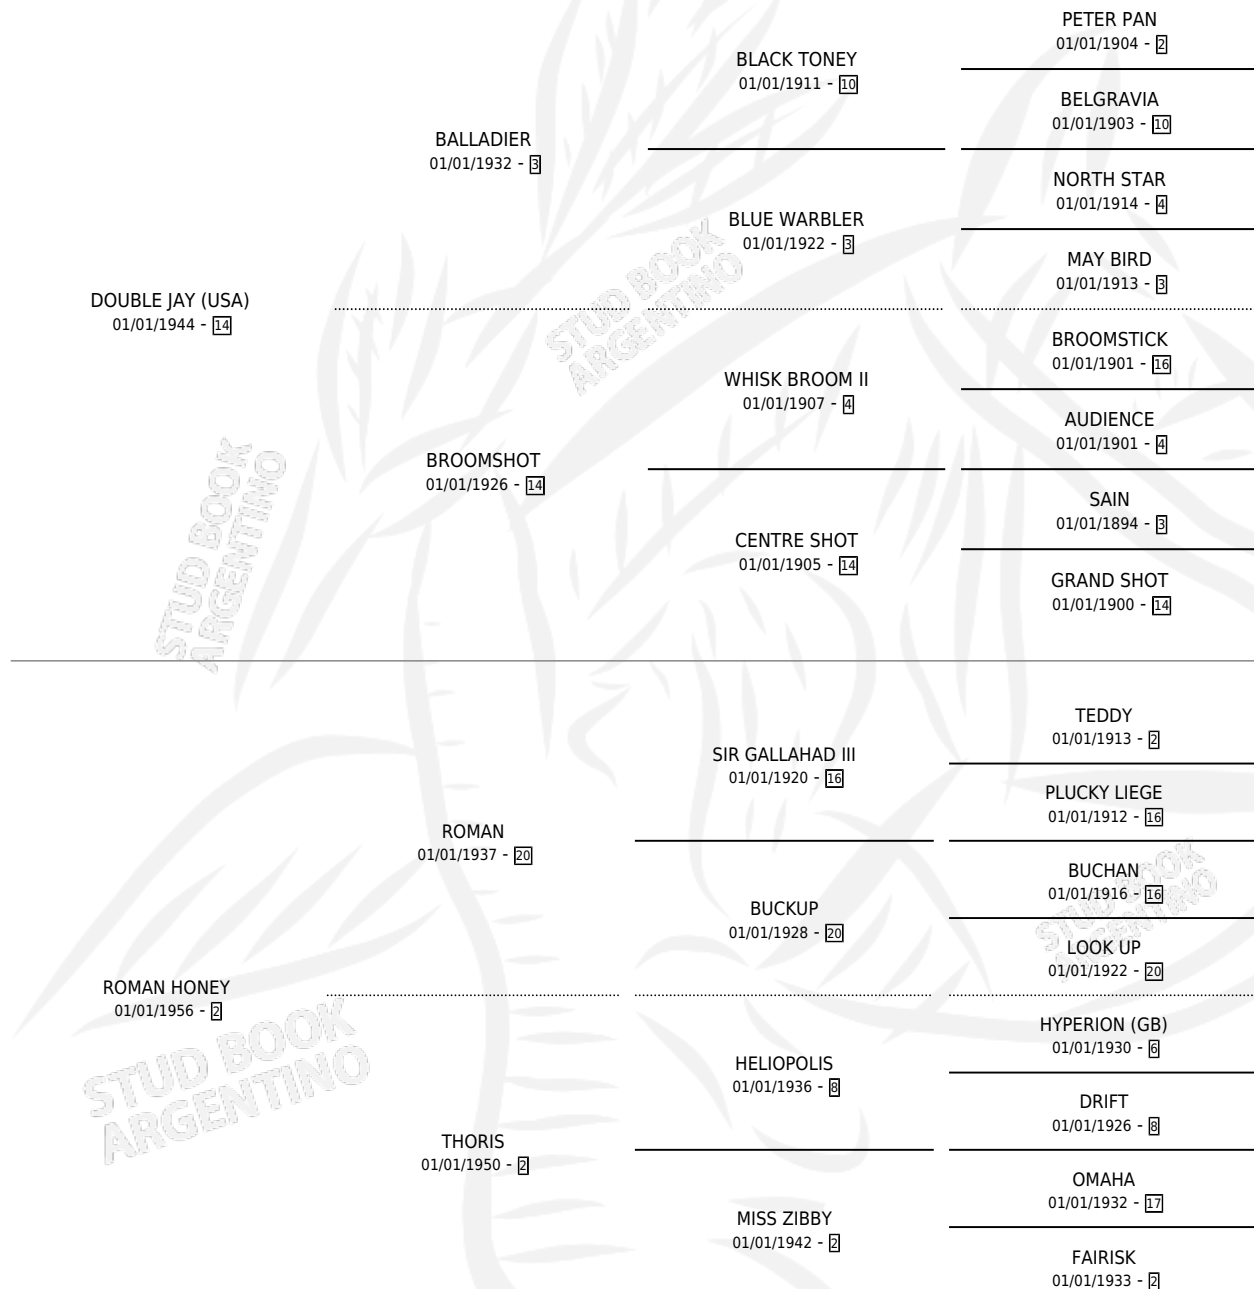

HONEY JAY

por **DOUBLE JAY (USA)** y **ROMAN HONEY** por **ROMAN**

Argentina · Macho · Zaino · SP · 01/01/1968
Familia 2-n · Volumen 26

ESTADO

TIPIFICACIÓN SANGUÍNEA	X
TIPIFICACIÓN POR ADN	X
PASAPORTE	X
IDENTIFICACIÓN POR MICROCHIP	X
REPRODUCTOR	X

Lugar de nacimiento: Campo particular

Criador: Sin dato

~

HIJOS

	MACHOS	HEMBRAS
4 NACIERON	0	4
SIN ACTUACIONES		

PEDIGREE

HONEY JAY

Datos oficiales del Stud Book Argentino