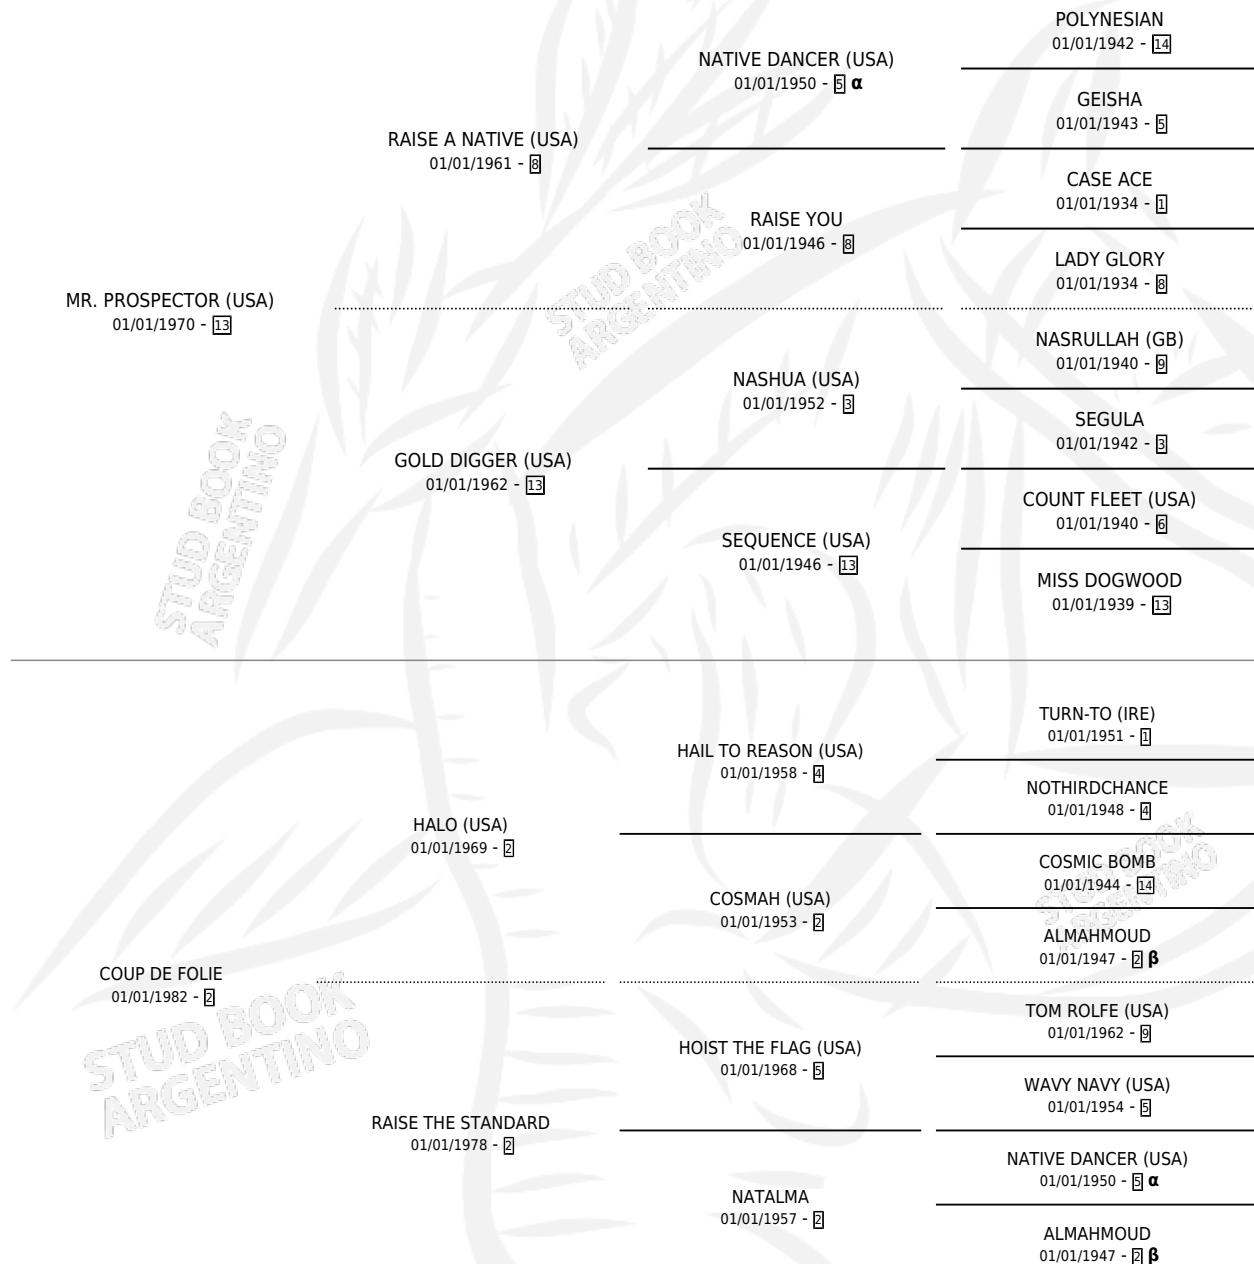

MACHIAVELLIAN

por **MR. PROSPECTOR (USA)** y **COUP DE FOLIE** por **HALO (USA)**

Argentina · Macho · Zaino · SP · 01/01/1987
Familia 2-d · Volumen 33

ESTADO

TIPIFICACIÓN SANGUÍNEA	X
TIPIFICACIÓN POR ADN	X
PASAPORTE	X
IDENTIFICACIÓN POR MICROCHIP	X
REPRODUCTOR	X

Lugar de nacimiento: Campo particular
Criador: Sin dato

~

HIJOS

	MACHOS	HEMBRAS
16 NACIERON	4	12
SIN ACTUACIONES		

PEDIGREE

INBREEDING : **α,β**

MACHIAVELLIAN

Datos oficiales del Stud Book Argentino