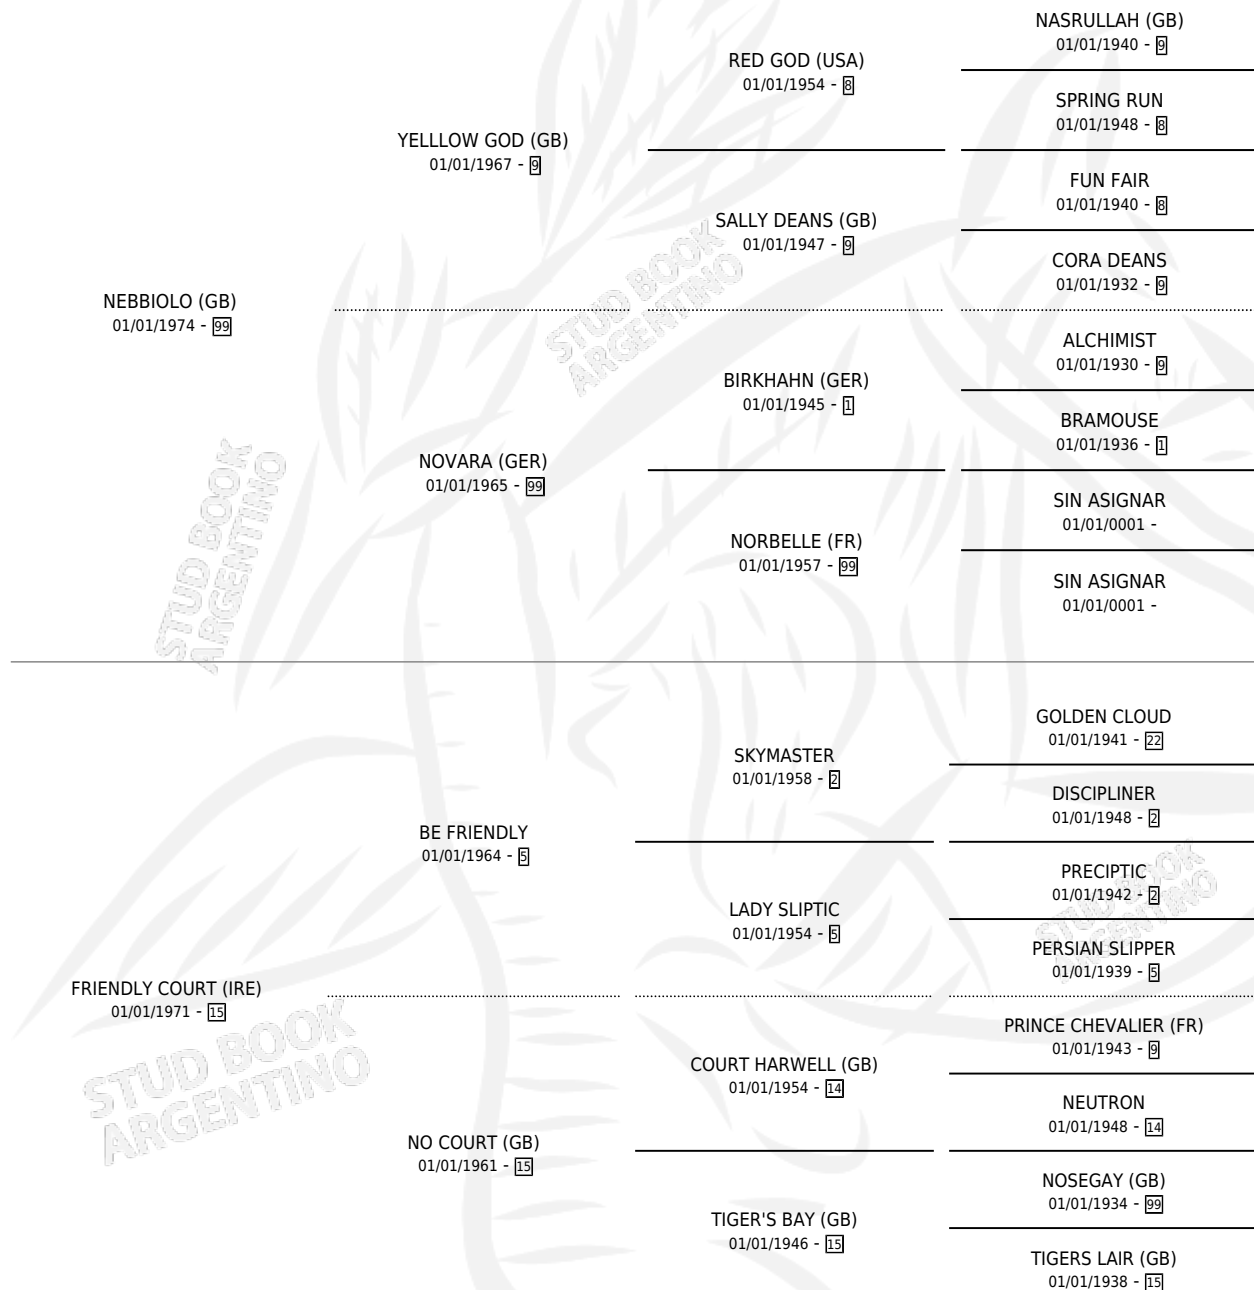

ANNIE EDGE (IRE)

por **NEBBIOLO (GB)** y **FRIENDLY COURT (IRE)** por **BE FRIENDLY**

Irlanda · Hembra · Alazan · SP · 01/01/1980
Familia 15-a · Volumen web

ESTADO

TIPIFICACIÓN SANGUÍNEA	X
TIPIFICACIÓN POR ADN	X
PASAPORTE	X
IDENTIFICACIÓN POR MICROCHIP	X
REPRODUCTOR	X

Lugar de nacimiento: Irlanda
Criador: Extranjero

~

HIJOS

	MACHOS	HEMBRAS
2 NACIERON	1	1
SIN ACTUACIONES		

PEDIGREE

ANNIE EDGE (IRE)

Datos oficiales del Stud Book Argentino

Documento generado el 18/04/2026