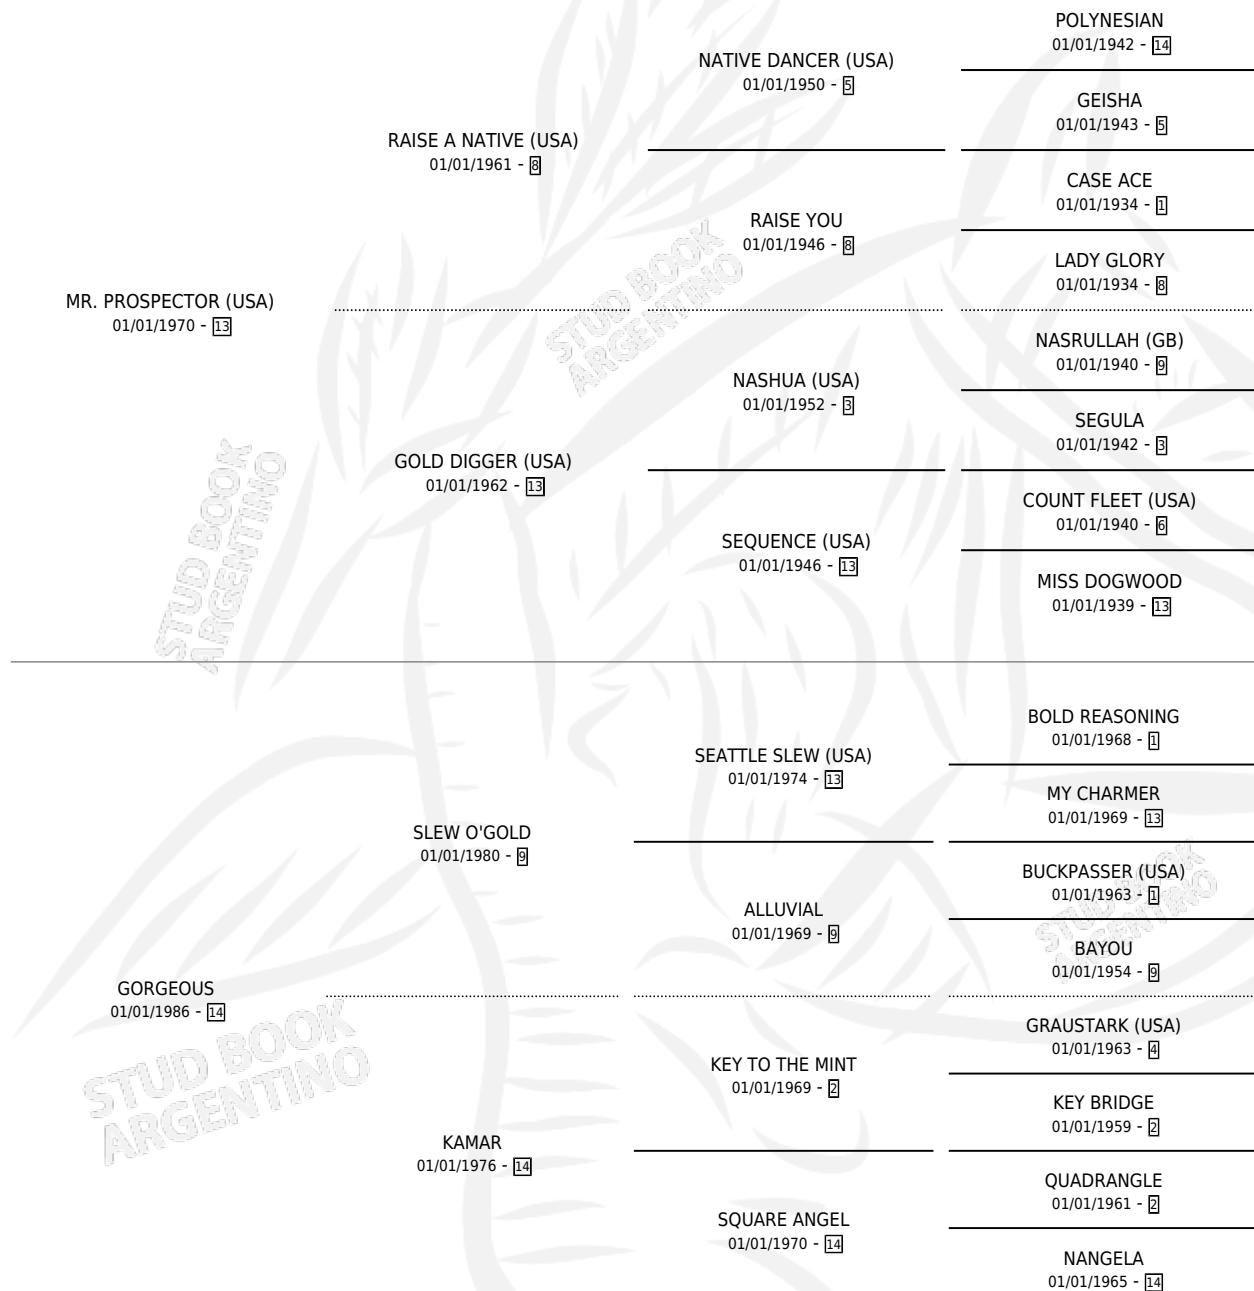

DREAMBOAT

por **MR. PROSPECTOR (USA)** y **GORGEOUS** por **SLEW O'GOLD**

Argentina · Hembra · No Consigna · SP · 01/01/1992
Familia 14-c · Volumen 34

ESTADO

TIPIFICACIÓN SANGUÍNEA	X
TIPIFICACIÓN POR ADN	X
PASAPORTE	X
IDENTIFICACIÓN POR MICROCHIP	X
REPRODUCTOR	X

Lugar de nacimiento: Campo particular

Criador: Sin dato

~

HIJOS

	MACHOS	HEMBRAS
1 NACIERON	0	1
SIN ACTUACIONES		

PEDIGREE