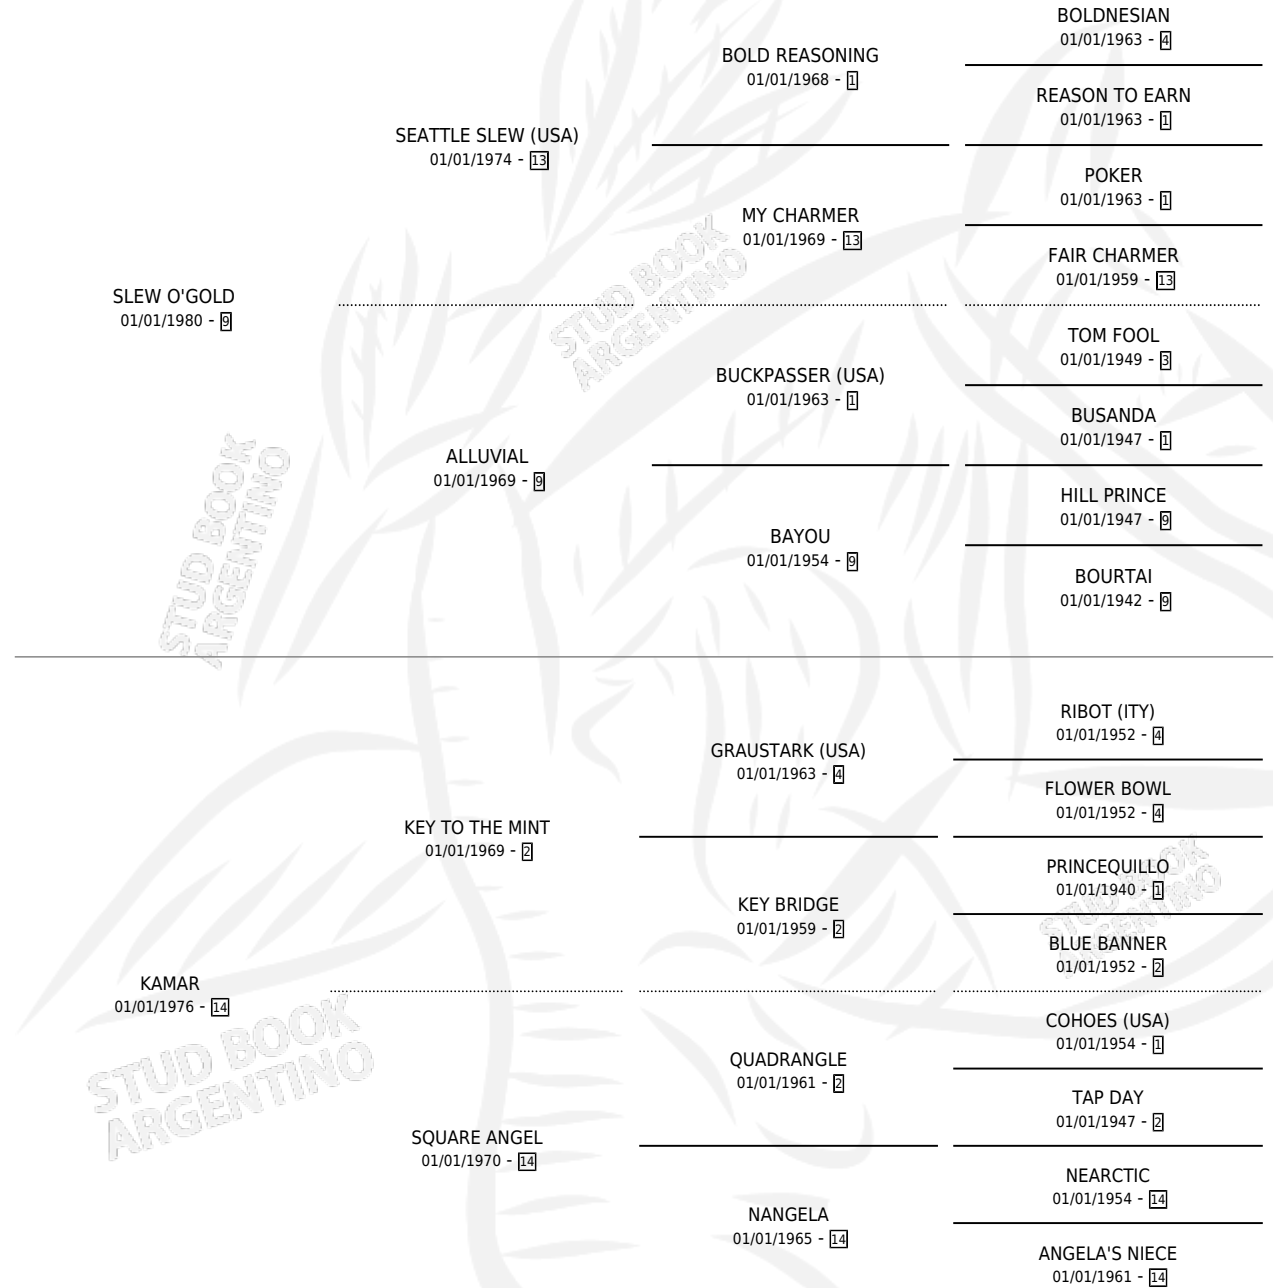

GORGEOUS

por SLEW O'GOLD y KAMAR por KEY TO THE MINT

Argentina · Hembra · No Consigna · SP · 01/01/1986
Familia 14-c · Volumen 32

ESTADO

TIPIFICACIÓN SANGUÍNEA	X
TIPIFICACIÓN POR ADN	X
PASAPORTE	X
IDENTIFICACIÓN POR MICROCHIP	X
REPRODUCTOR	X

Lugar de nacimiento: Campo particular

Criador: Sin dato

~

HIJOS

	MACHOS	HEMBRAS
3 NACIERON	0	3
SIN ACTUACIONES		

PEDIGREE

GORGEOUS

Datos oficiales del Stud Book Argentino