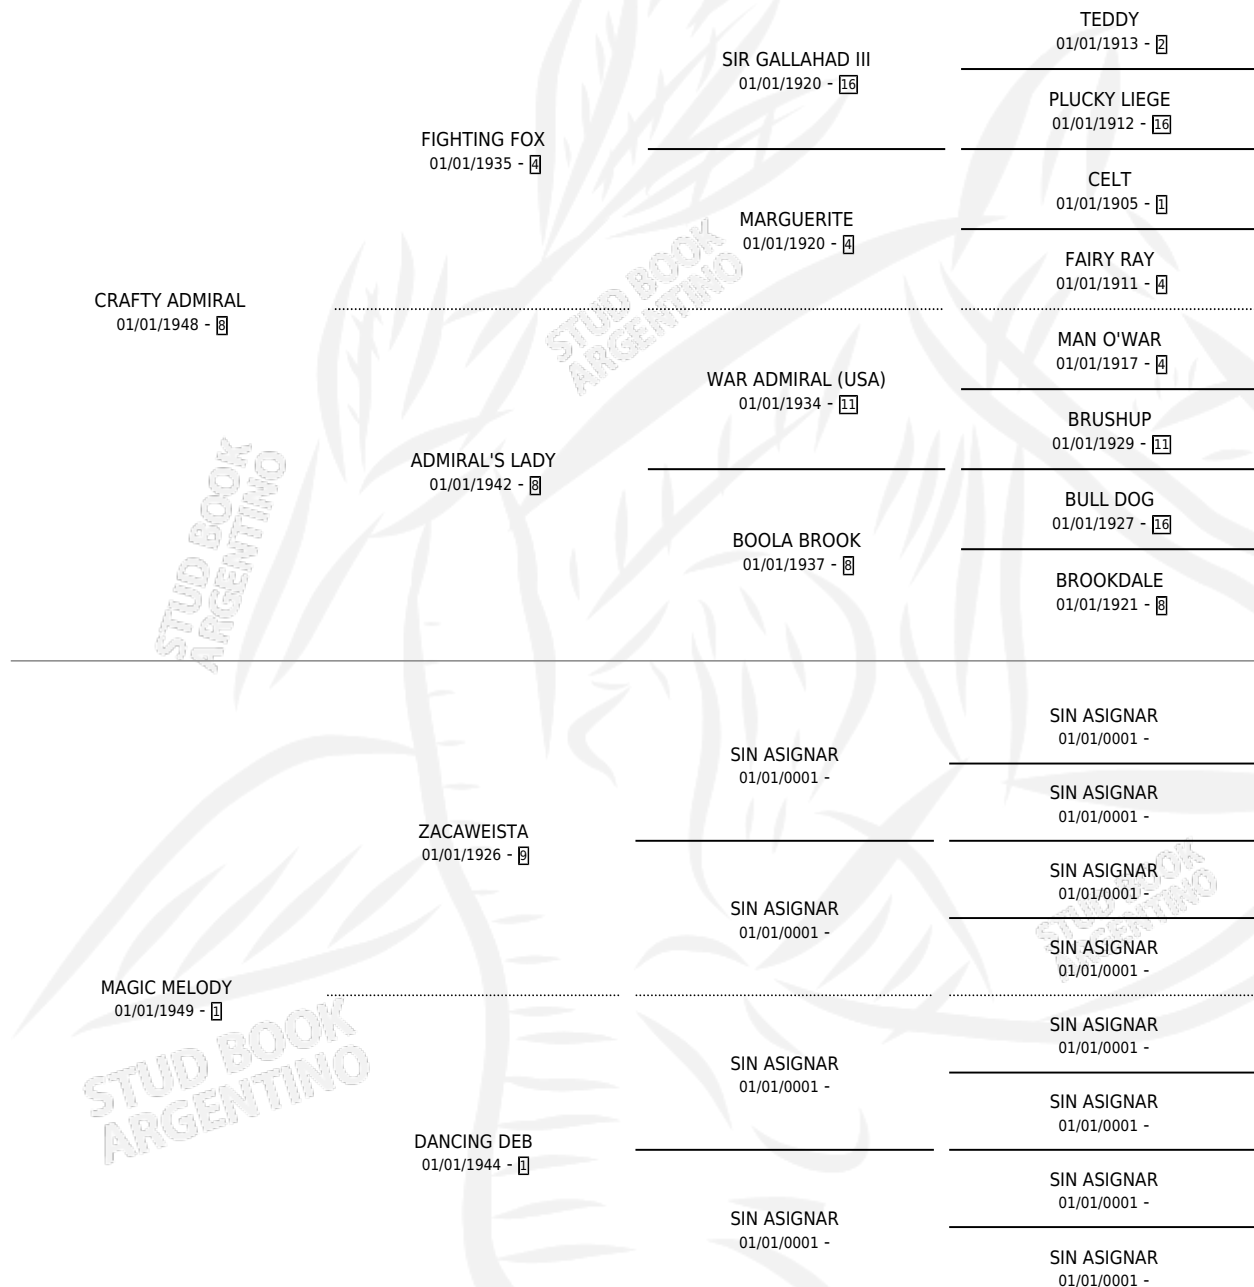

LAUREL MAE

por CRAFTY ADMIRAL y MAGIC MELODY por ZACAWEISTA

Argentina · Hembra · Zaino · SP · 01/01/1959
Familia 1 · Volumen 23

ESTADO

TIPIFICACIÓN SANGUÍNEA	X
TIPIFICACIÓN POR ADN	X
PASAPORTE	X
IDENTIFICACIÓN POR MICROCHIP	X
REPRODUCTOR	X

Lugar de nacimiento: Campo particular
Criador: Sin dato

~

HIJOS

	MACHOS	HEMBRAS
2 NACIERON	0	2
SIN ACTUACIONES		

PEDIGREE

LAUREL MAE

Datos oficiales del Stud Book Argentino

Documento generado el 14/05/2026