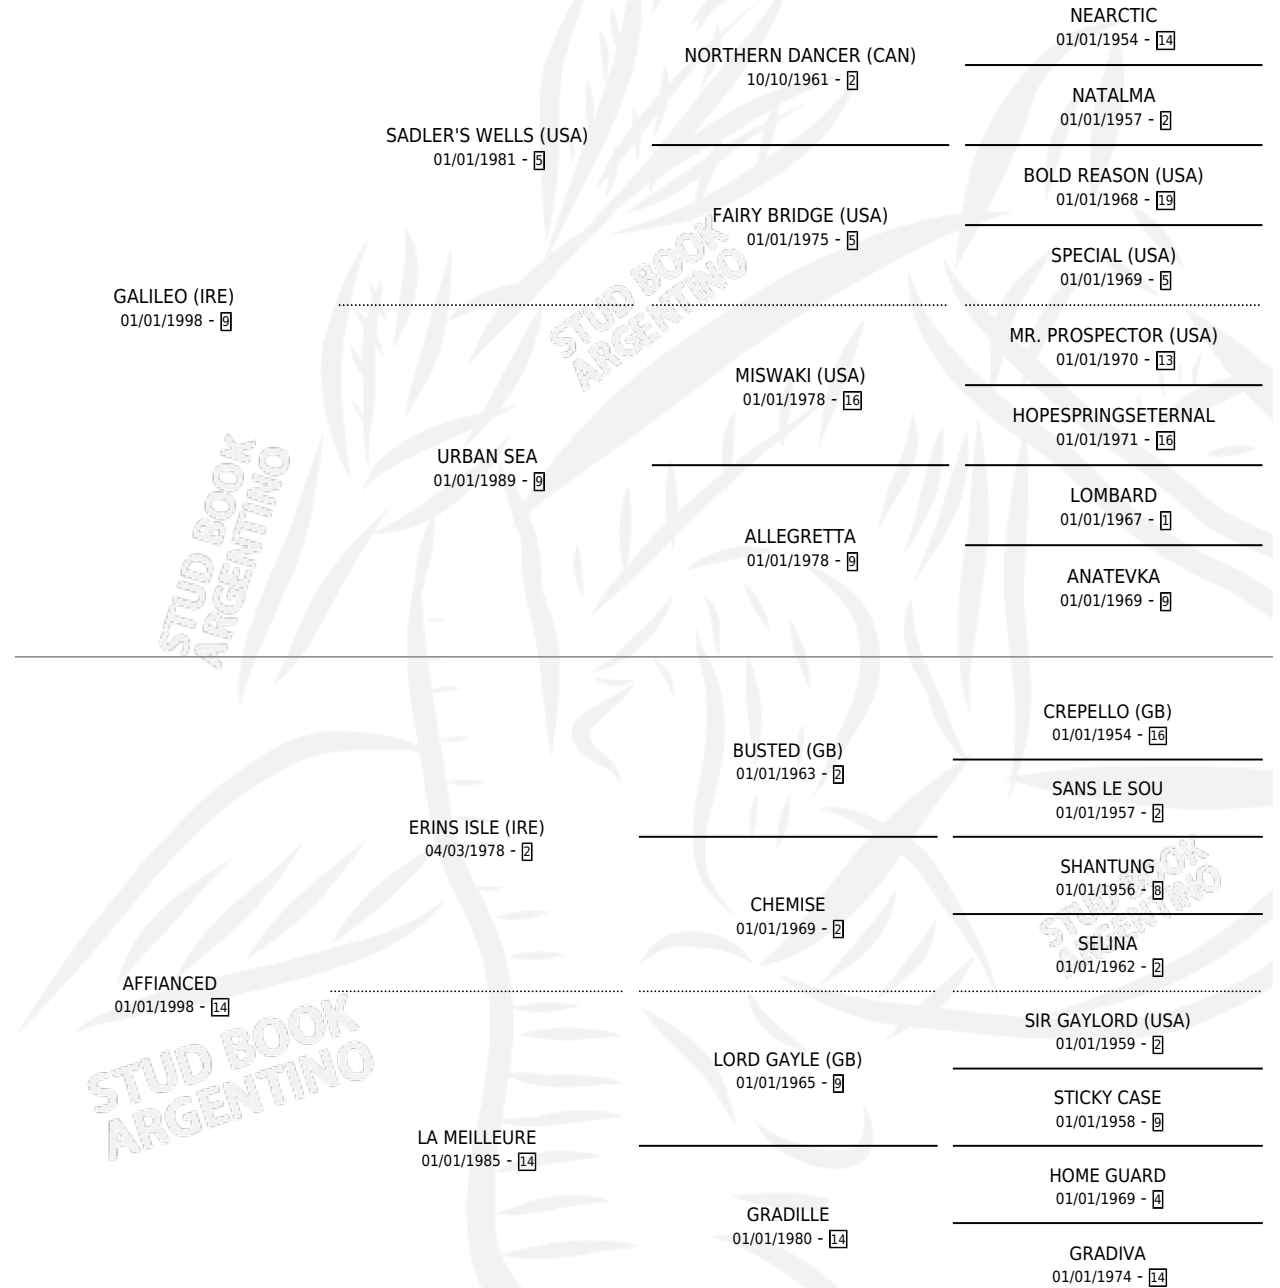

HELIOSTATIC (IRE)

por GALILEO (IRE) y AFFIANCED por ERINS ISLE (IRE)

Irlanda · Macho · Alazan · SP · 06/02/2003
Familia 14-c · Volumen web

ESTADO

TIPIFICACIÓN SANGUÍNEA	X
TIPIFICACIÓN POR ADN	✓
PASAPORTE	✓
IDENTIFICACIÓN POR MICROCHIP	✓
REPRODUCTOR	✓

Lugar de nacimiento: Irlanda
Criador: Extranjero

~

HIJOS

	MACHOS	HEMBRAS
234 NACIERON	103	131
167 CORRIERON	78	89
99 GANARON	51	48
15 GANADORES CL	10 GANADORES GR	5 GANADORES G1

PEDIGREE