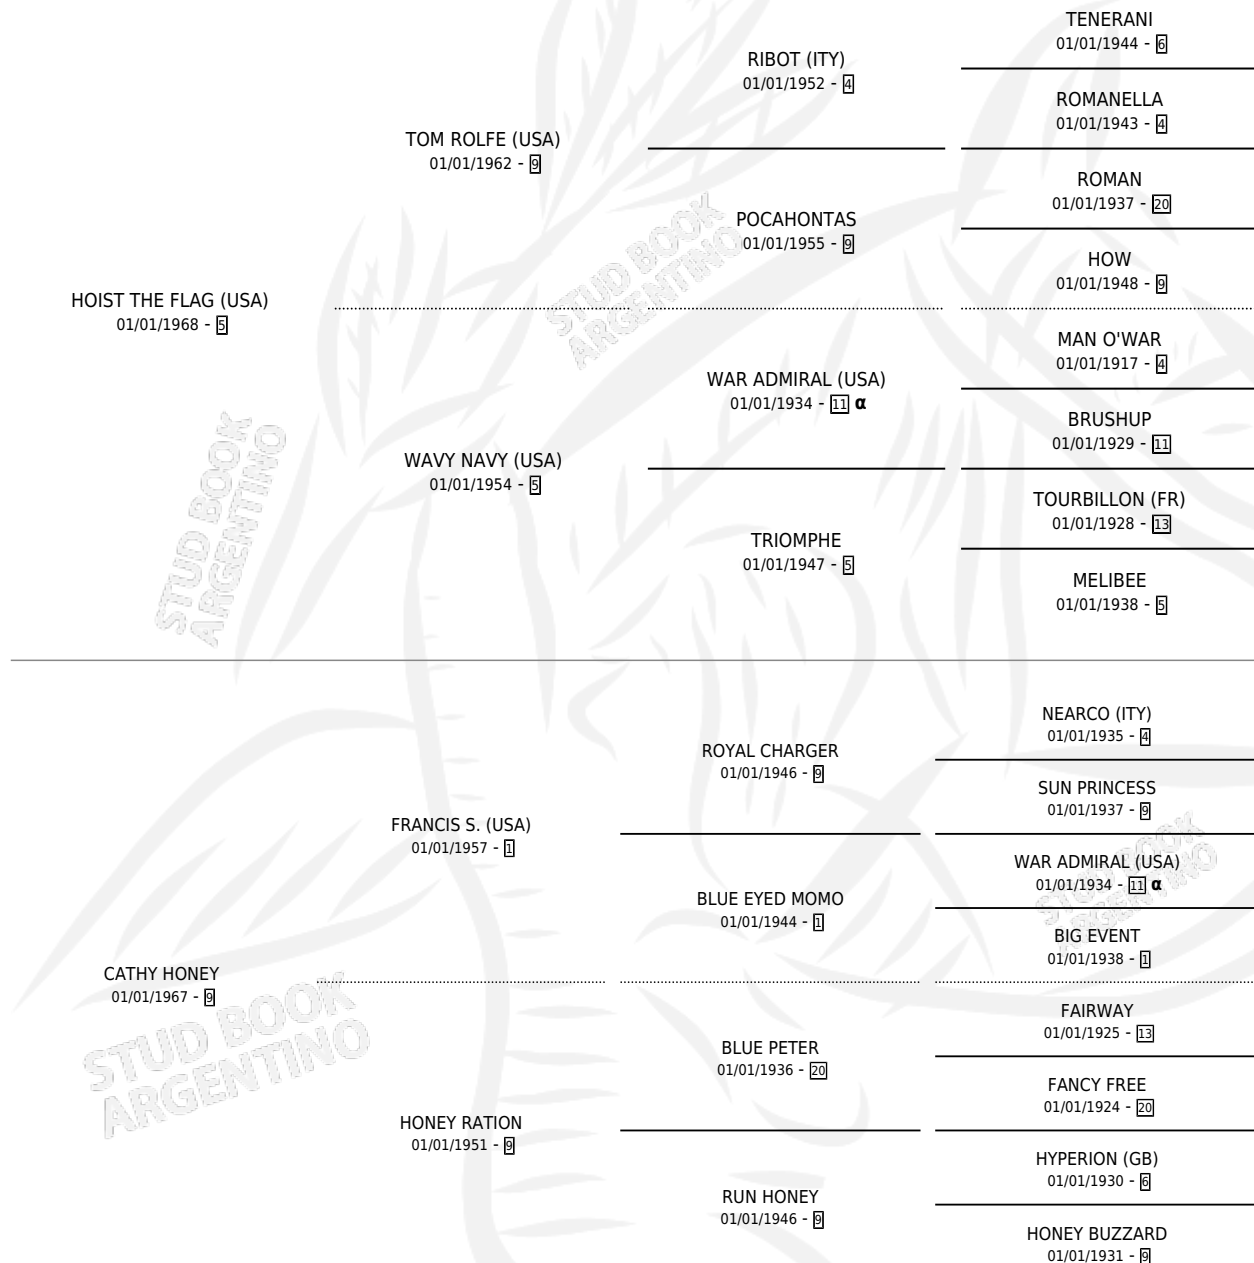

HONEY'S FLAG

por **HOIST THE FLAG (USA)** y **CATHY HONEY** por **FRANCIS S. (USA)**

Argentina · Hembra · Zaino · SP · 01/01/1979
Familia 9-h · Volumen 30

ESTADO

TIPIFICACIÓN SANGUÍNEA	X
TIPIFICACIÓN POR ADN	X
PASAPORTE	X
IDENTIFICACIÓN POR MICROCHIP	X
REPRODUCTOR	X

Lugar de nacimiento: Campo particular
Criador: Sin dato

~

HIJOS

	MACHOS	HEMBRAS
1 NACIERON	0	1
SIN ACTUACIONES		

PEDIGREE

INBREEDING : α

HONEY'S FLAG

Datos oficiales del Stud Book Argentino