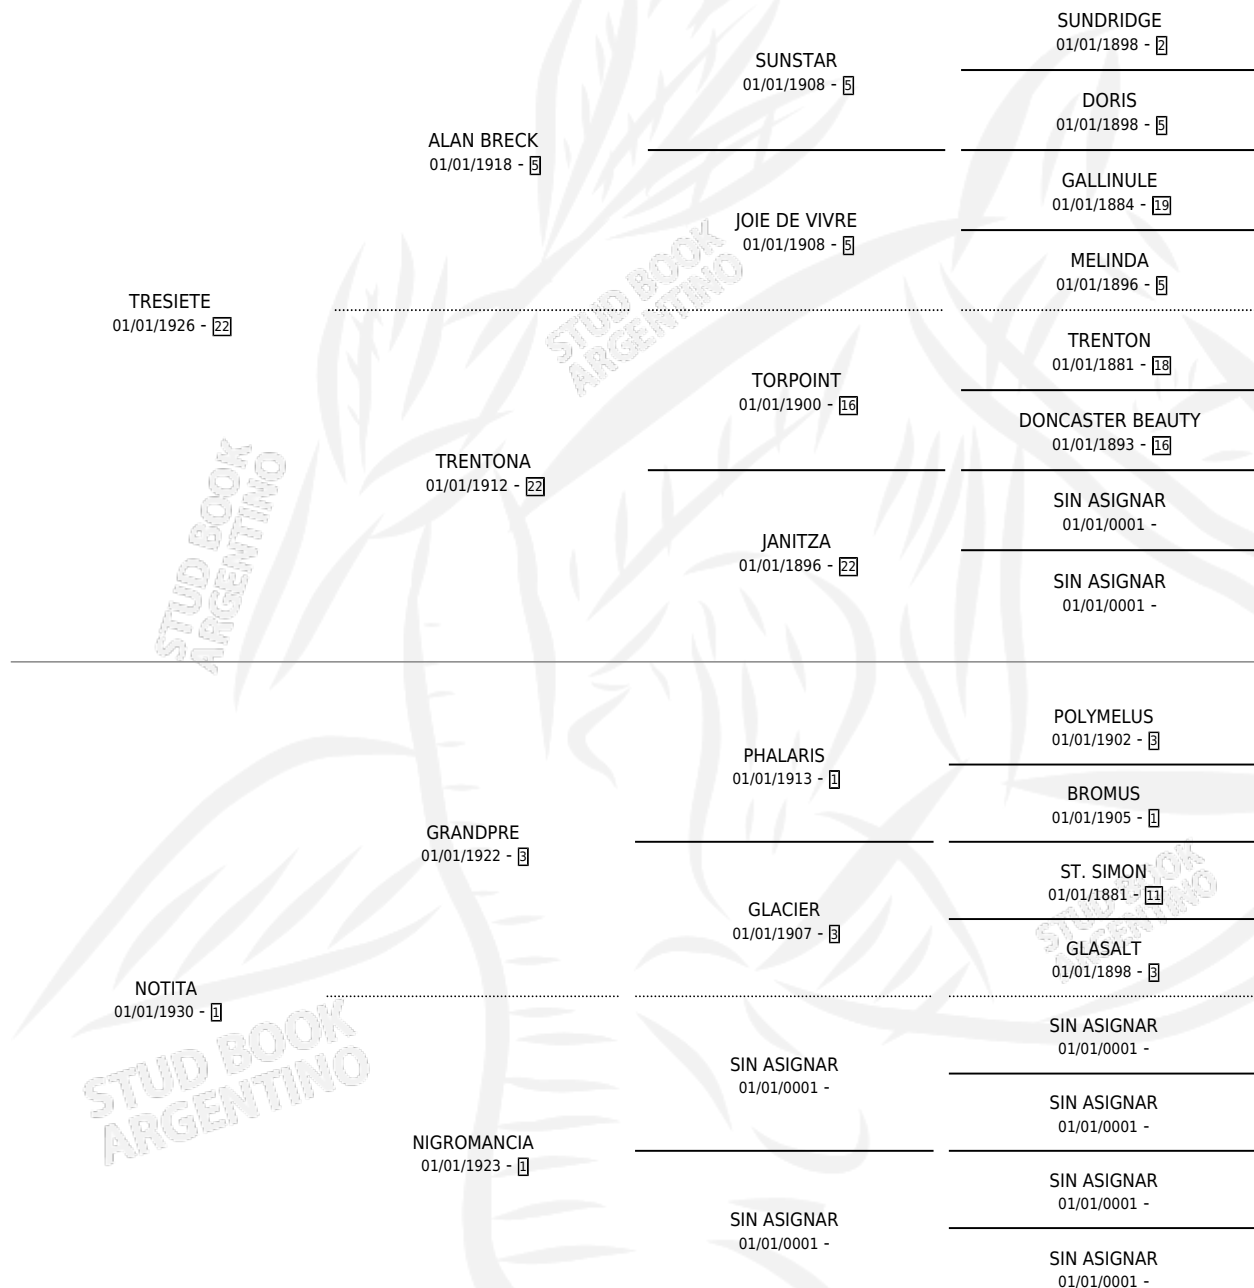

NOCEDA

por **TRESIETE** y **NOTITA** por **GRANDPRE**

Argentina · Hembra · Alazan · SP · 01/01/1937
Familia 1-e · Volumen 16

ESTADO

TIPIFICACIÓN SANGUÍNEA	X
TIPIFICACIÓN POR ADN	X
PASAPORTE	X
IDENTIFICACIÓN POR MICROCHIP	X
REPRODUCTOR	X

Lugar de nacimiento: Campo particular

Criador: Sin dato

~

HIJOS

	MACHOS	HEMBRAS
1 NACIERON	0	1
SIN ACTUACIONES		

PEDIGREE

NOCEDA

Datos oficiales del Stud Book Argentino