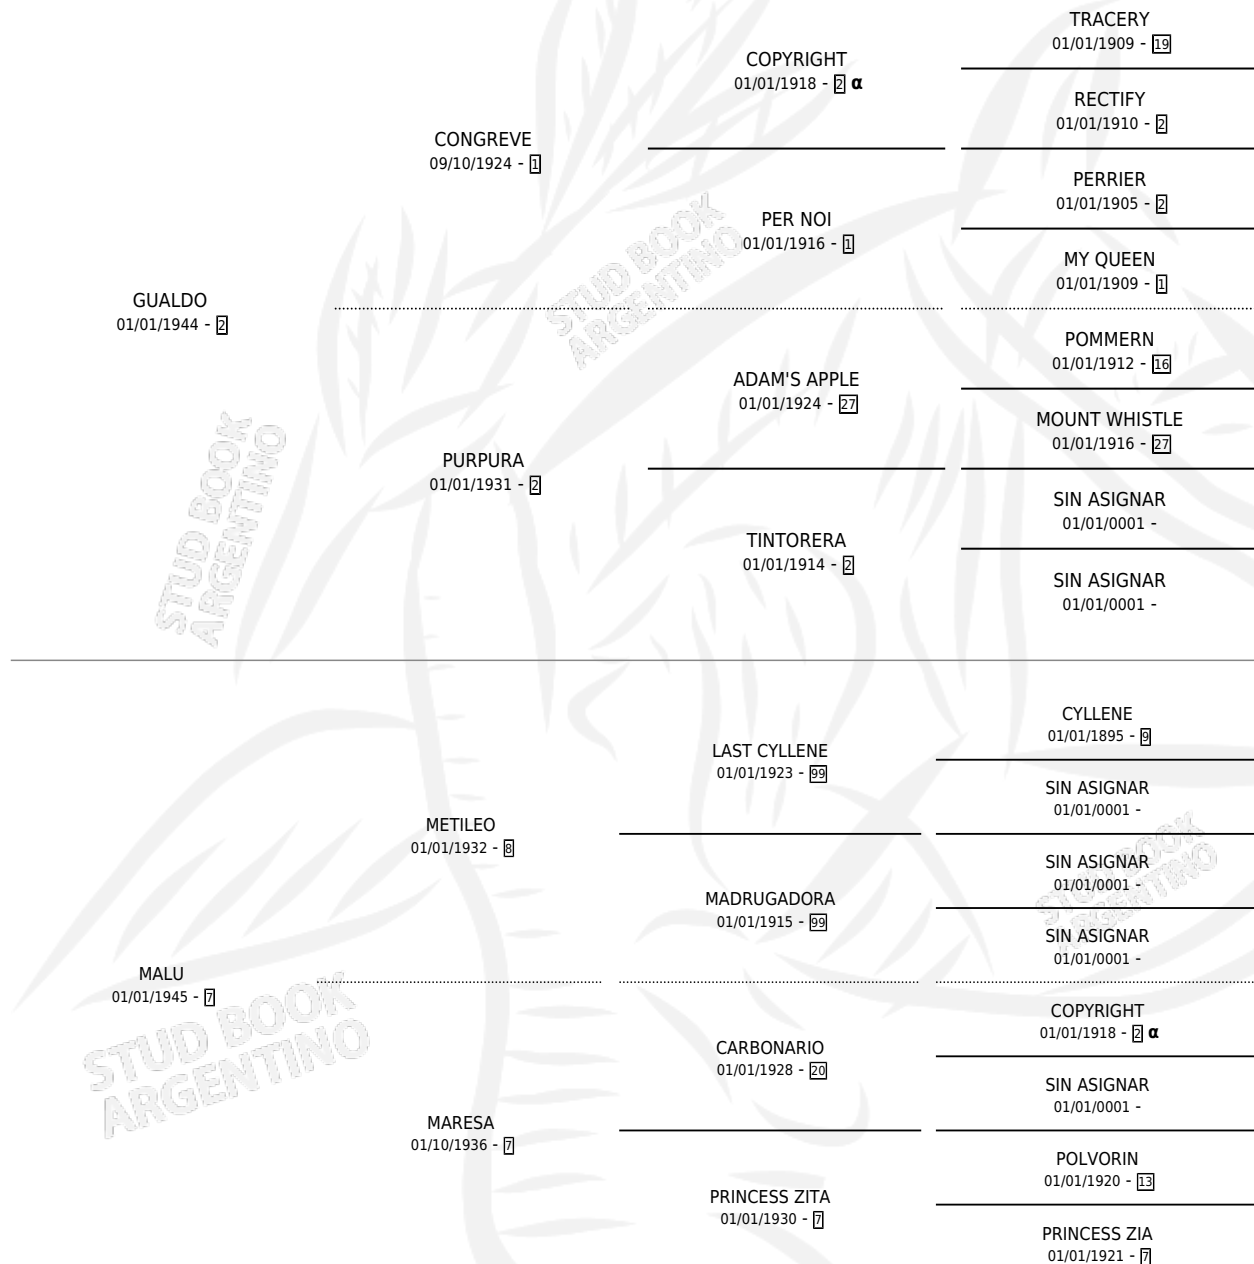

YAPERI

por **GUALDO** y **MALU** por **METILEO**

Argentina · Hembra · Zaino Colorado · SP · 01/01/1958
Familia 7-d · Volumen 23

ESTADO

TIPIFICACIÓN SANGUÍNEA	X
TIPIFICACIÓN POR ADN	X
PASAPORTE	X
IDENTIFICACIÓN POR MICROCHIP	X
REPRODUCTOR	X

Lugar de nacimiento: Campo particular

Criador: Sin dato

~

HIJOS

	MACHOS	HEMBRAS
2 NACIERON	0	2
1 CORRIERON	0	1
1 GANARON	0	1
0 GANADORES CL	0 GANADORES GR	0 GANADORES G1

PEDIGREE

INBREEDING : α

YAPERI