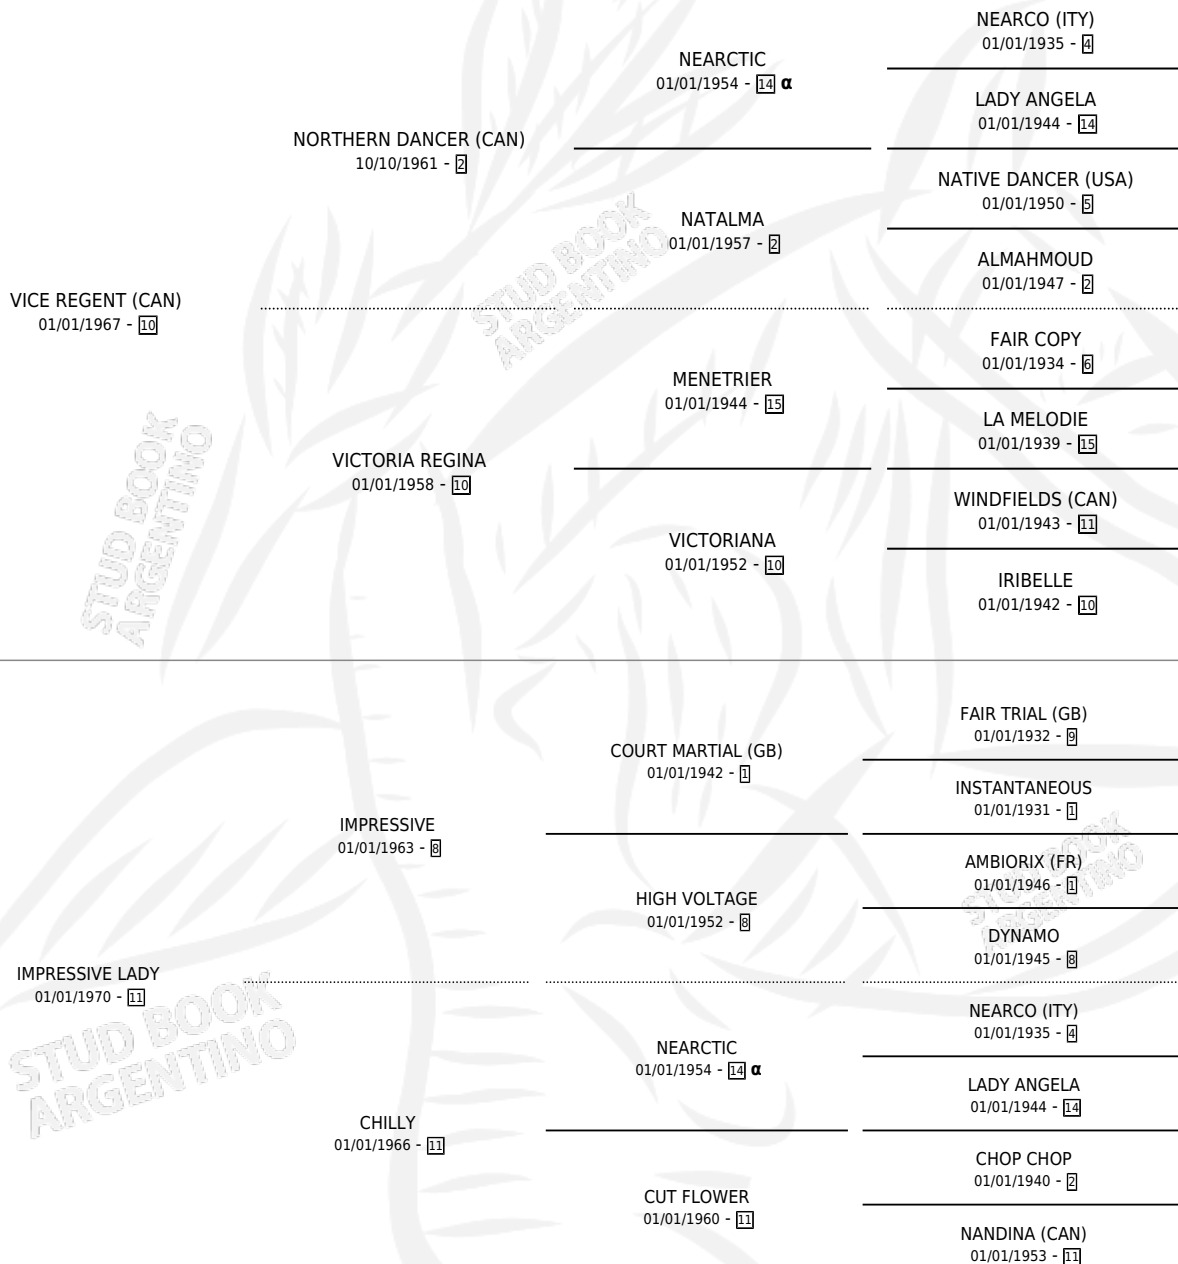

CHILLY HOSTESS

PEDIGREE

por VICE REGENT (CAN) y IMPRESSIVE LADY por IMPRESSIVE

INBREEDING : α

Argentina · Hembra · Zaino Negro · SP · 01/01/1982
Familia 11-c · Volumen 31

ESTADO

TIPIFICACIÓN SANGUÍNEA	X
TIPIFICACIÓN POR ADN	X
PASAPORTE	X
IDENTIFICACIÓN POR MICROCHIP	X
REPRODUCTOR	X

Lugar de nacimiento: Campo particular

Criador: Sin dato

~

HIJOS

	MACHOS	HEMBRAS
1 NACIERON	0	1
SIN ACTUACIONES		

CHILLY HOSTESS

Datos oficiales del Stud Book Argentino

Documento generado el 15/05/2026