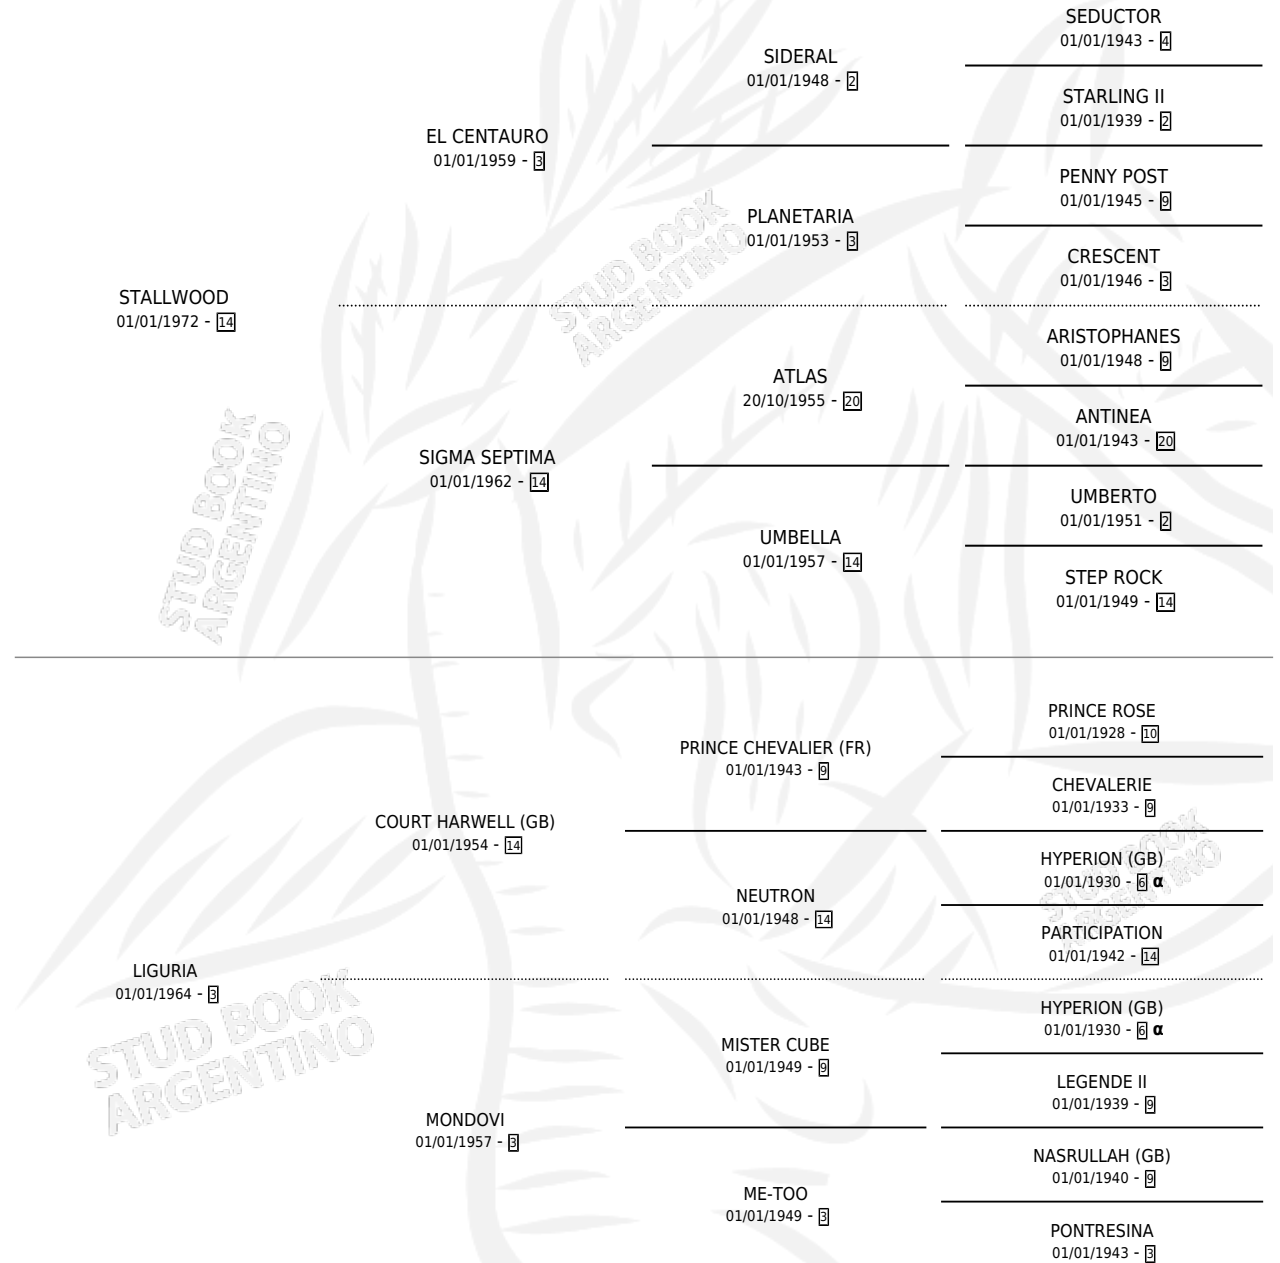

STALL GIPSIE

por **STALLWOOD** y **LIGURIA** por **COURT HARWELL (GB)**

Argentina · Hembra · Zaino · SP · 01/01/1977
Familia 3-f · Volumen 29

ESTADO

TIPIFICACIÓN SANGUÍNEA	X
TIPIFICACIÓN POR ADN	X
PASAPORTE	X
IDENTIFICACIÓN POR MICROCHIP	X
REPRODUCTOR	✓

Lugar de nacimiento: Campo particular
Criador: Ramirez Jorge Alberto

~

HIJOS

	MACHOS	HEMBRAS
3 NACIERON	1	2
2 CORRIERON	0	2

SIN ACTUACIONES

PEDIGREE

INBREEDING : α