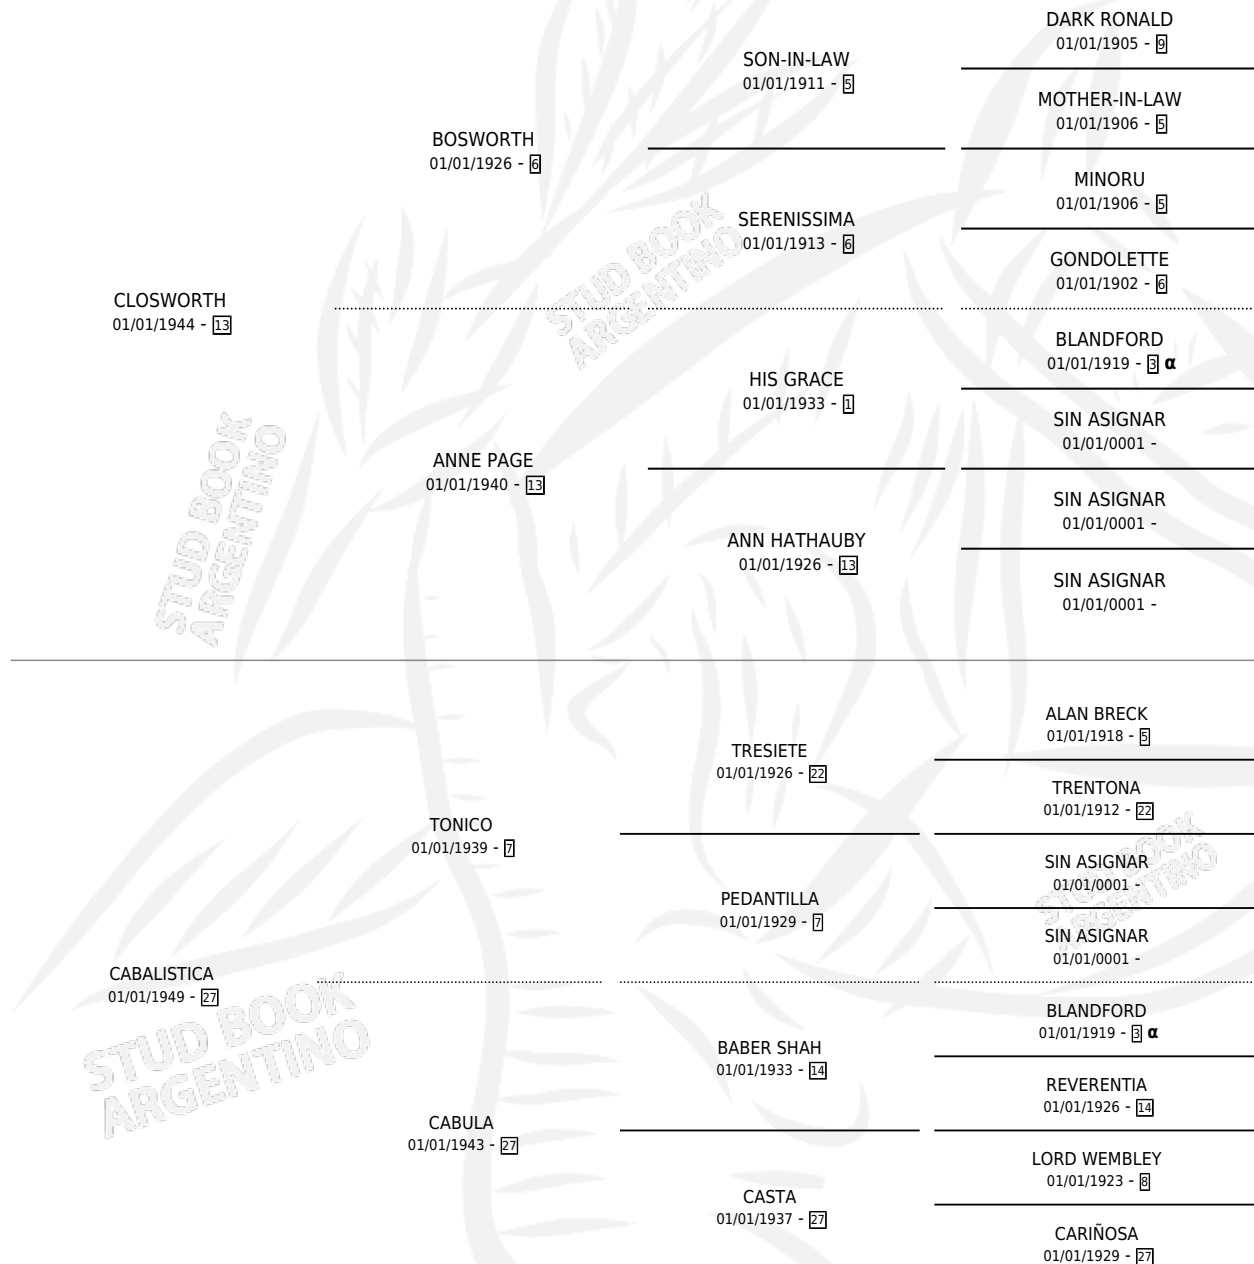

LA CABALISTICA

por CLOSWORTH y CABALISTICA por TONICO

Argentina · Hembra · Zaino · SP · 01/01/1954
Familia 27 · Volumen 22

ESTADO

TIPIFICACIÓN SANGUÍNEA	X
TIPIFICACIÓN POR ADN	X
PASAPORTE	X
IDENTIFICACIÓN POR MICROCHIP	X
REPRODUCTOR	X

Lugar de nacimiento: Campo particular

Criador: Sin dato

~

HIJOS

	MACHOS	HEMBRAS
1 NACIERON	0	1
SIN ACTUACIONES		

PEDIGREE

INBREEDING : α

LA CABALISTICA