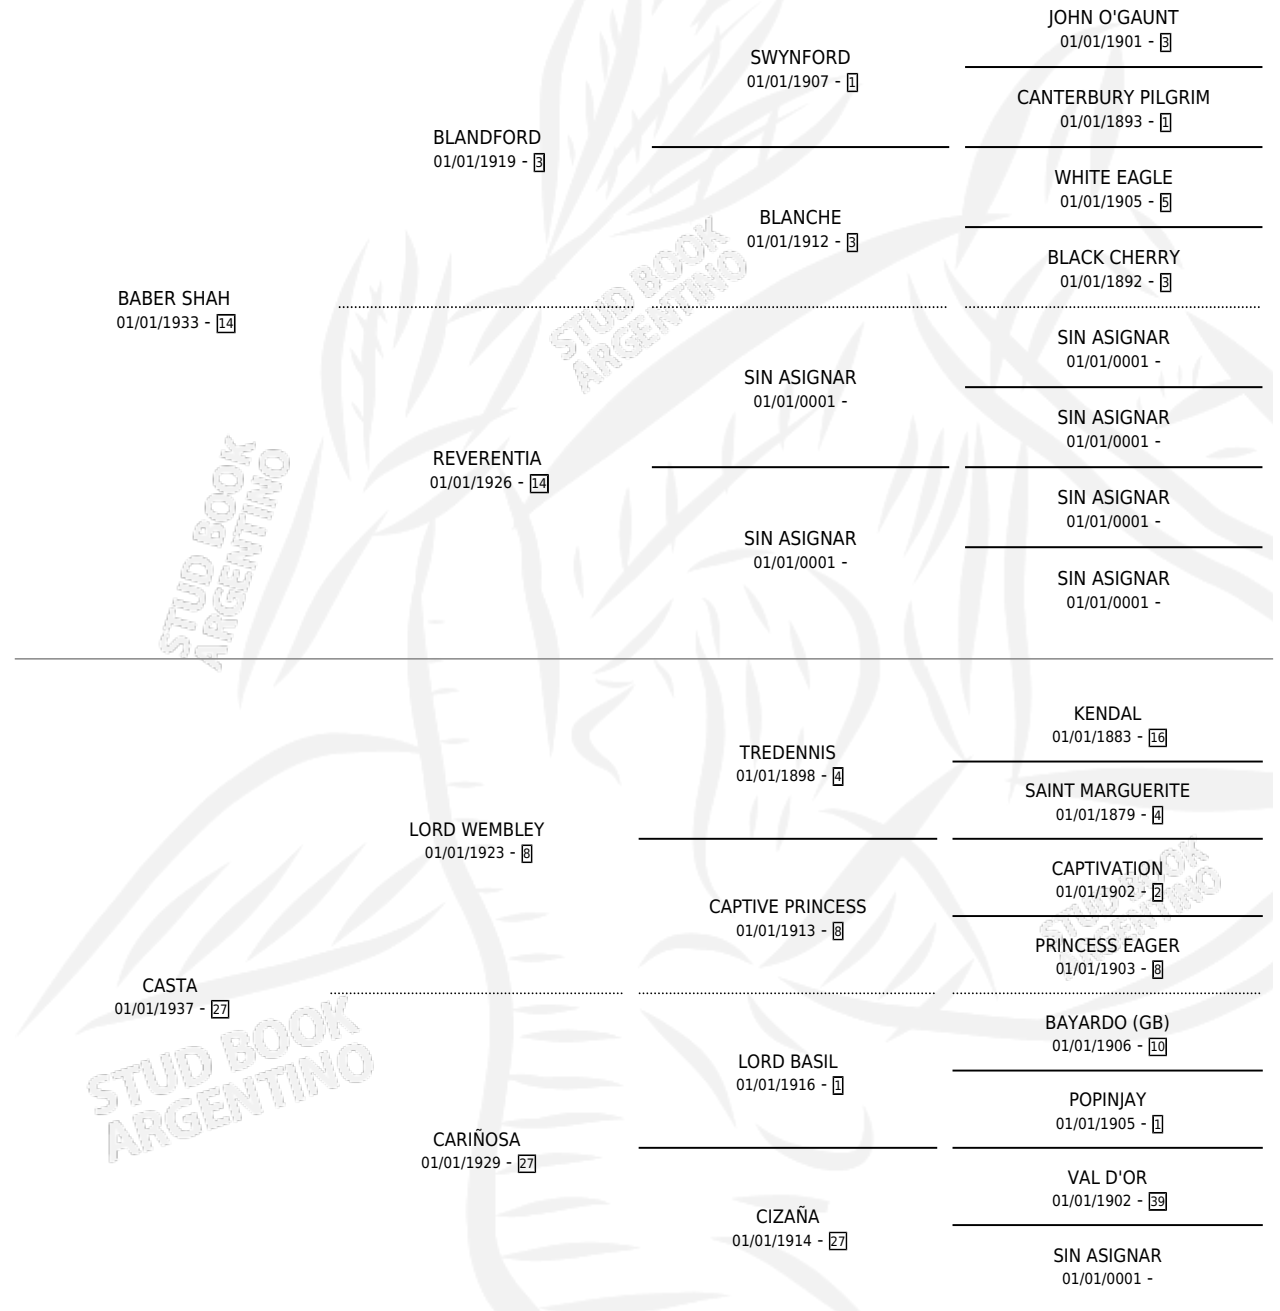

CABULA

por **BABER SHAH** y **CASTA** por **LORD WEMBLEY**

Argentina · Hembra · Alazan Tostado · SP · 01/01/1943
Familia 27 · Volumen 18

ESTADO

TIPIFICACIÓN SANGUÍNEA	X
TIPIFICACIÓN POR ADN	X
PASAPORTE	X
IDENTIFICACIÓN POR MICROCHIP	X
REPRODUCTOR	X

Lugar de nacimiento: Campo particular

Criador: Sin dato

~

HIJOS

	MACHOS	HEMBRAS
1 NACIERON	0	1
SIN ACTUACIONES		

PEDIGREE

CABULA

Datos oficiales del Stud Book Argentino