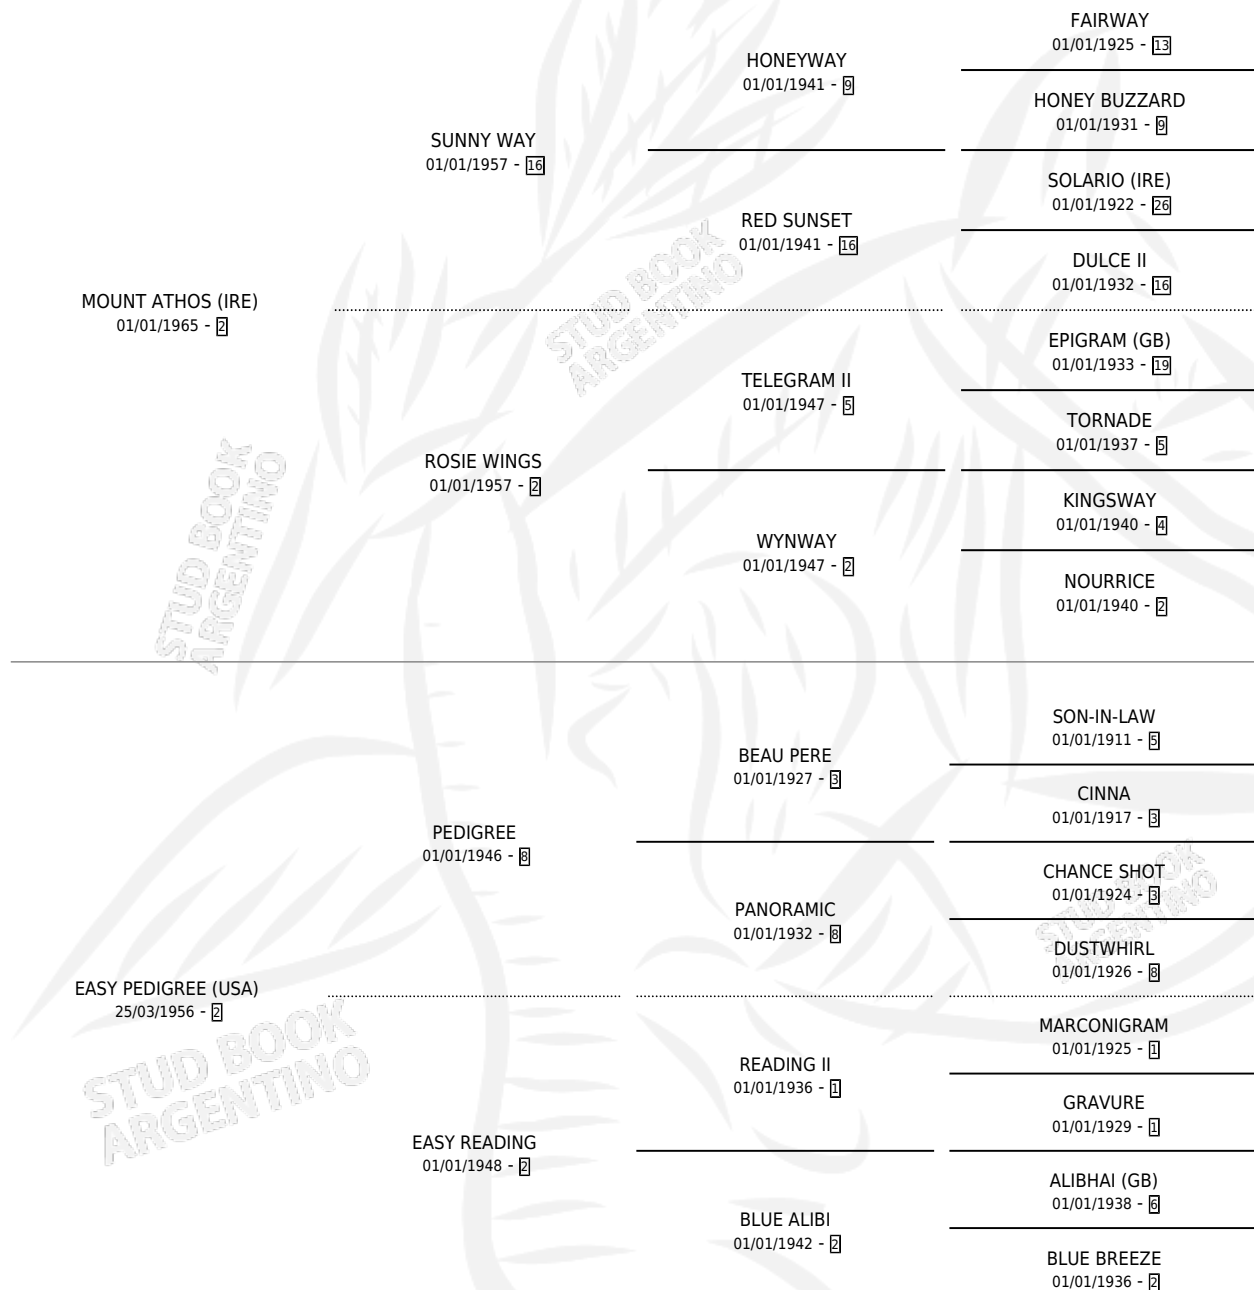

EASY ATHOS

por MOUNT ATHOS (IRE) y EASY PEDIGREE (USA) por PEDIGREE

Argentina · Hembra · Alazan Tostado · SP · 11/09/1977
Familia 2 · Volumen 29

ESTADO

TIPIFICACIÓN SANGUÍNEA	X
TIPIFICACIÓN POR ADN	X
PASAPORTE	X
IDENTIFICACIÓN POR MICROCHIP	X
REPRODUCTOR	✓

Lugar de nacimiento: Campo particular

Criador: Sin dato

~

HIJOS

	MACHOS	HEMBRAS
6 NACIERON	2	4
1 CORRIERON	0	1

SIN ACTUACIONES

PEDIGREE