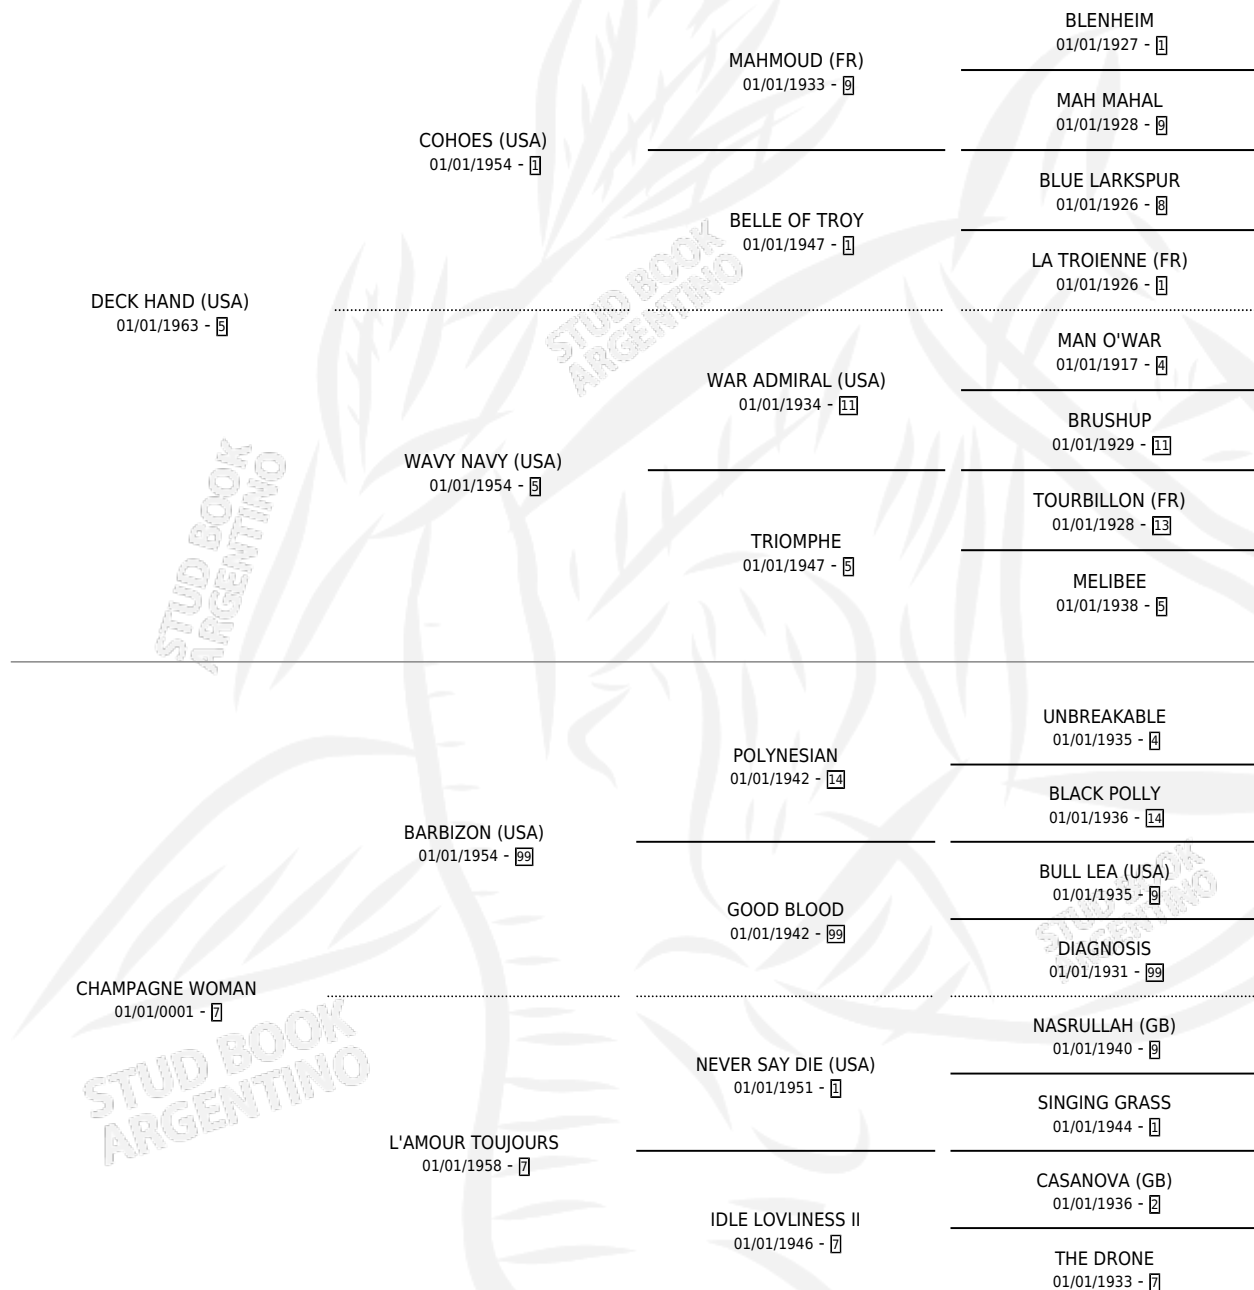

DECK STEWARDESS

por **DECK HAND (USA)** y **CHAMPAGNE WOMAN** por **BARBIZON (USA)**

Argentina · Hembra · Zaino · SP · 01/01/1972
Familia 7-f · Volumen 28

ESTADO

TIPIFICACIÓN SANGUÍNEA	X
TIPIFICACIÓN POR ADN	X
PASAPORTE	X
IDENTIFICACIÓN POR MICROCHIP	X
REPRODUCTOR	X

Lugar de nacimiento: Campo particular

Criador: Sin dato

~

HIJOS

	MACHOS	HEMBRAS
1 NACIERON	0	1
SIN ACTUACIONES		

PEDIGREE