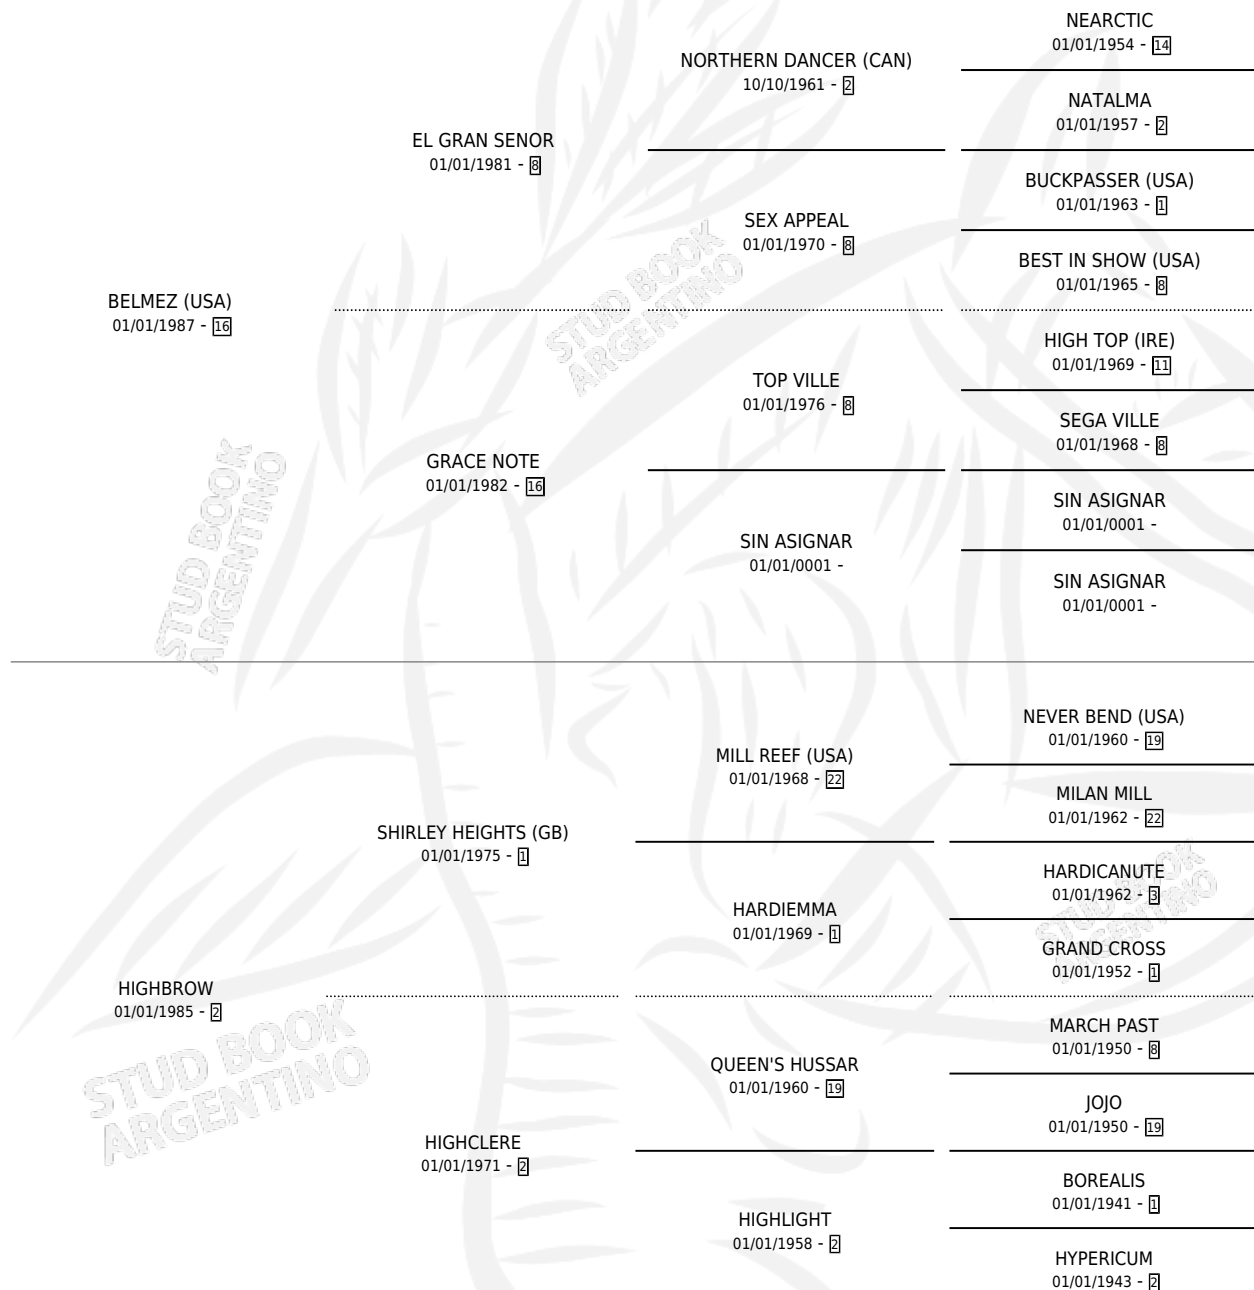

BEYOND DOUBT (GB)

por BELMEZ (USA) y Highbrow por Shirley Heights (GB)

Gran Bretaña · Hembra · Alazan · SP · 01/01/1992
Familia 2-f · Volumen web

ESTADO

TIPIFICACIÓN SANGUÍNEA	X
TIPIFICACIÓN POR ADN	X
PASAPORTE	X
IDENTIFICACIÓN POR MICROCHIP	X
REPRODUCTOR	X

Lugar de nacimiento: Gran Bretaña

Criador: Extranjero

~

HIJOS

	MACHOS	HEMBRAS
1 NACIERON	0	1
SIN ACTUACIONES		

PEDIGREE

BEYOND DOUBT (GB)

Datos oficiales del Stud Book Argentino