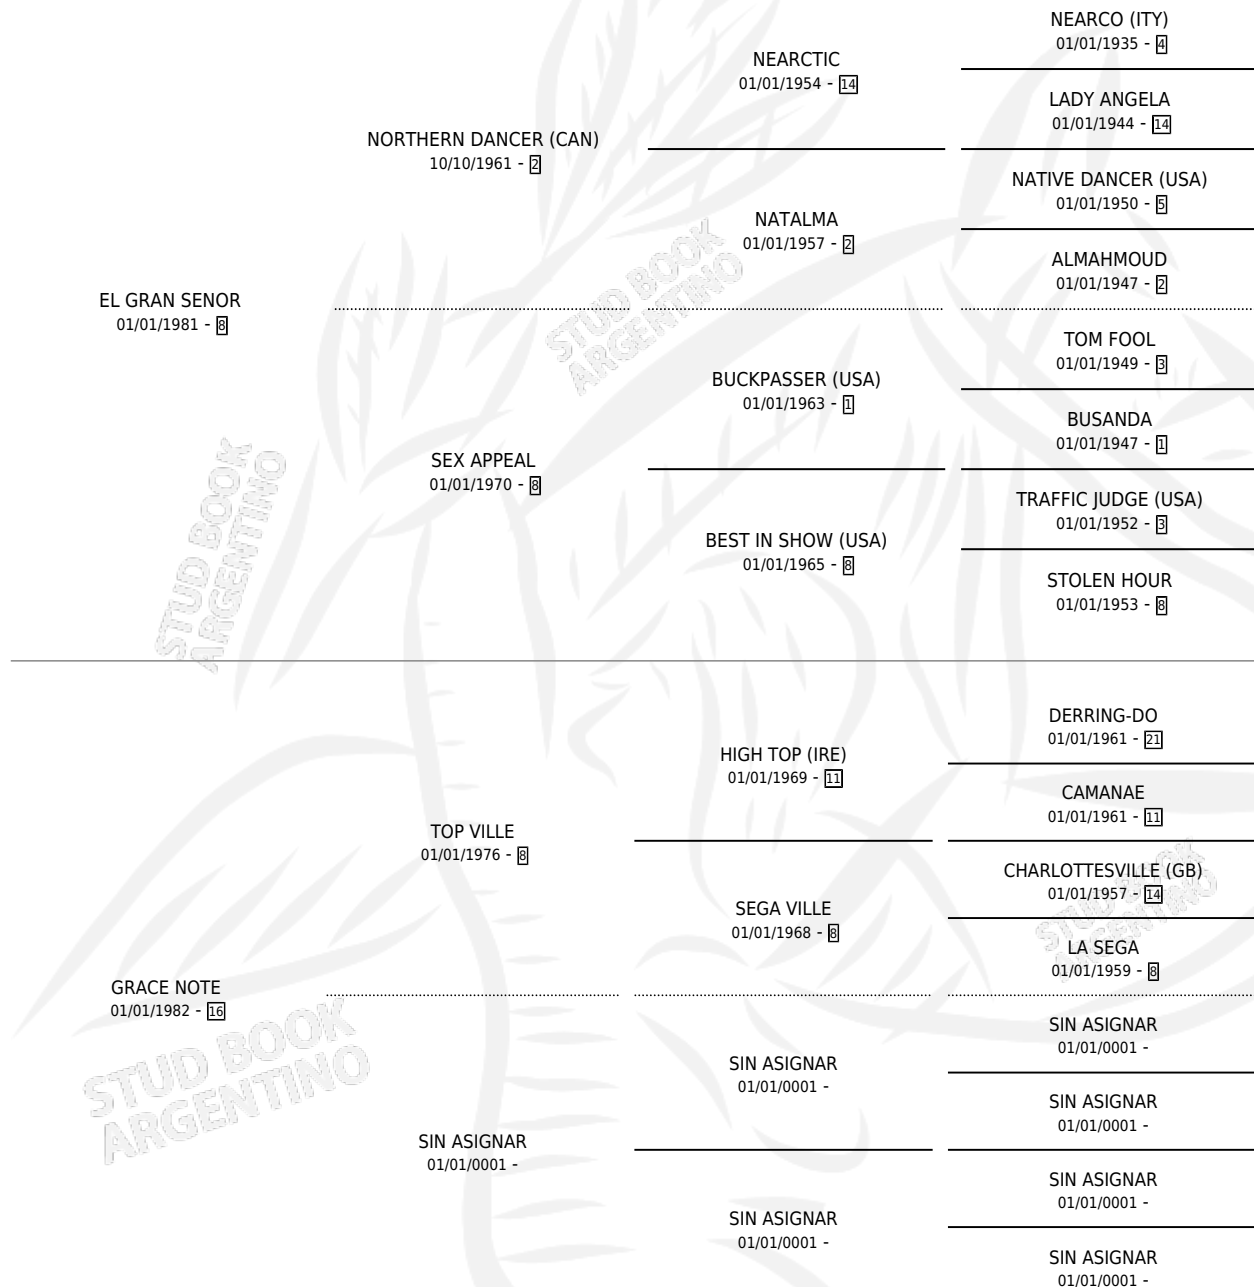

BELMEZ (USA)

por EL GRAN SENOR y GRACE NOTE por TOP VILLE

Estados Unidos · Macho · Zaino · SP · 01/01/1987
Familia 16 · Volumen web

ESTADO

TIPIFICACIÓN SANGUÍNEA	X
TIPIFICACIÓN POR ADN	X
PASAPORTE	X
IDENTIFICACIÓN POR MICROCHIP	X
REPRODUCTOR	X

Lugar de nacimiento: Estados Unidos

Criador: Extranjero

~

HIJOS

	MACHOS	HEMBRAS
1 NACIERON	0	1
SIN ACTUACIONES		

PEDIGREE

BELMEZ (USA)

Datos oficiales del Stud Book Argentino