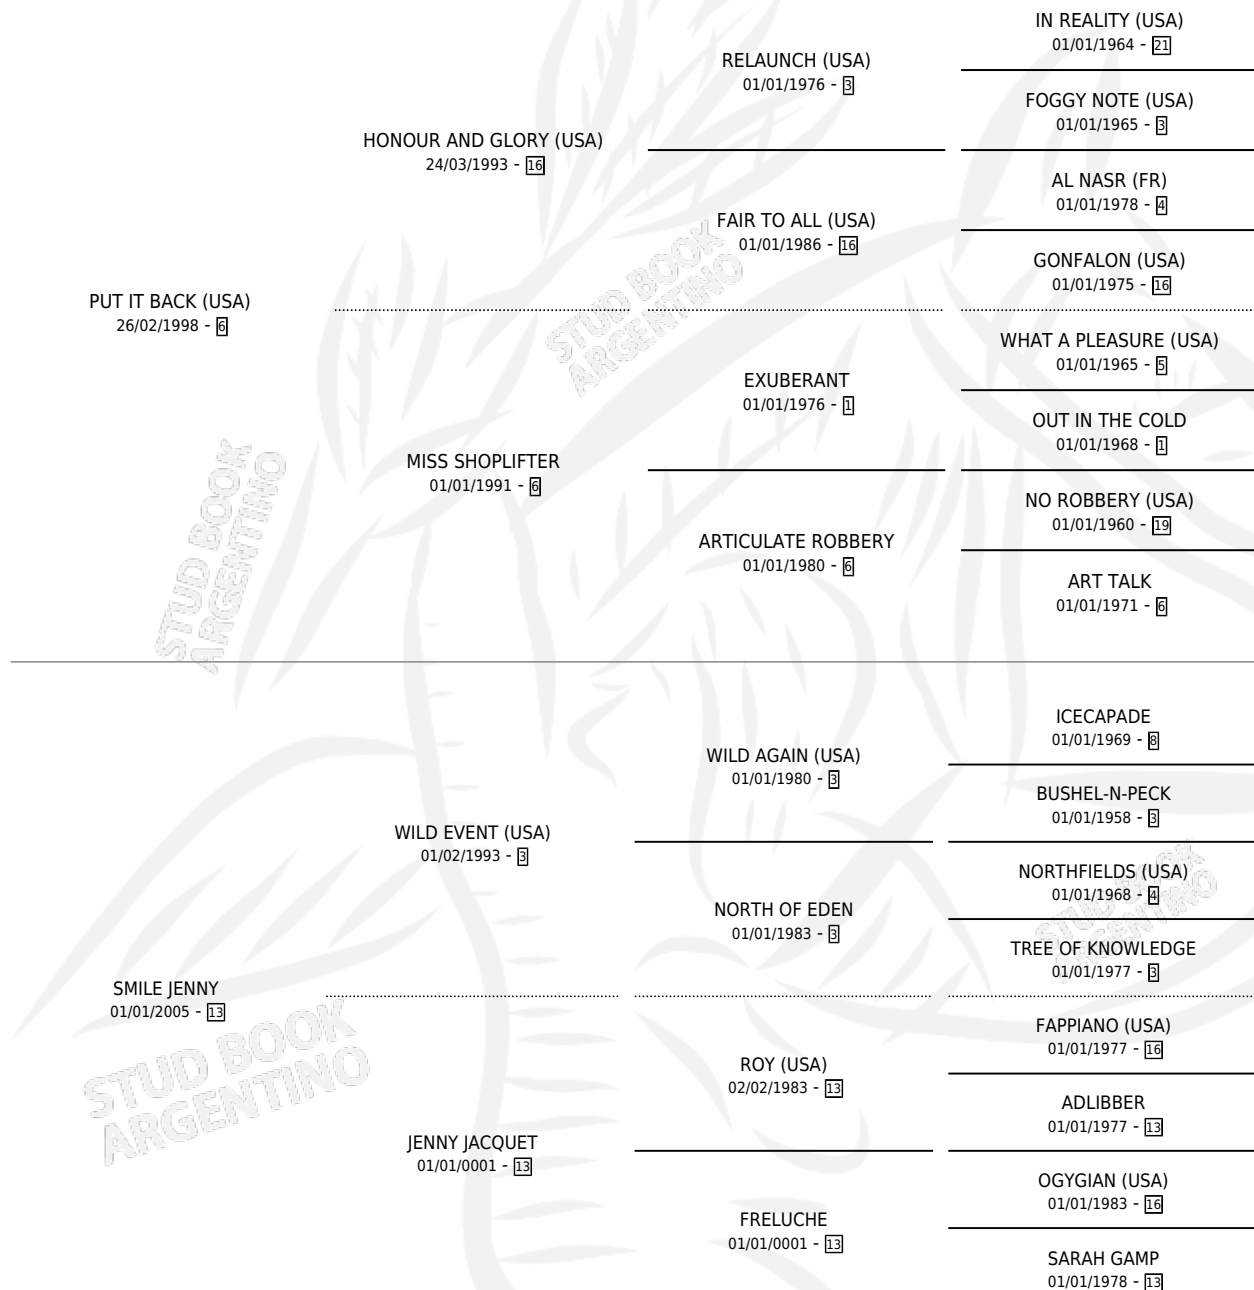

BY THE BY (BRZ)

por PUT IT BACK (USA) y SMILE JENNY por WILD EVENT (USA)

Brasil · Hembra · Zaino Doradillo · SP · 08/09/2010
Familia 13-c · Volumen web

ESTADO

TIPIFICACIÓN SANGUÍNEA	X
TIPIFICACIÓN POR ADN	✓
PASAPORTE	✓
IDENTIFICACIÓN POR MICROCHIP	✓
REPRODUCTOR	✓

Lugar de nacimiento: Brasil
Criador: Extranjero

~

HIJOS

	MACHOS	HEMBRAS
7 NACIERON	1	6
3 CORRIERON	1	2
1 GANARON	0	1
0 GANADORES CL	0 GANADORES GR	0 GANADORES G1

PEDIGREE

EXPORTACIÓN / IMPORTACIÓN

FECHA	MOVIMIENTO	PAÍS
28/01/2013	IMPORTADO	BRASIL