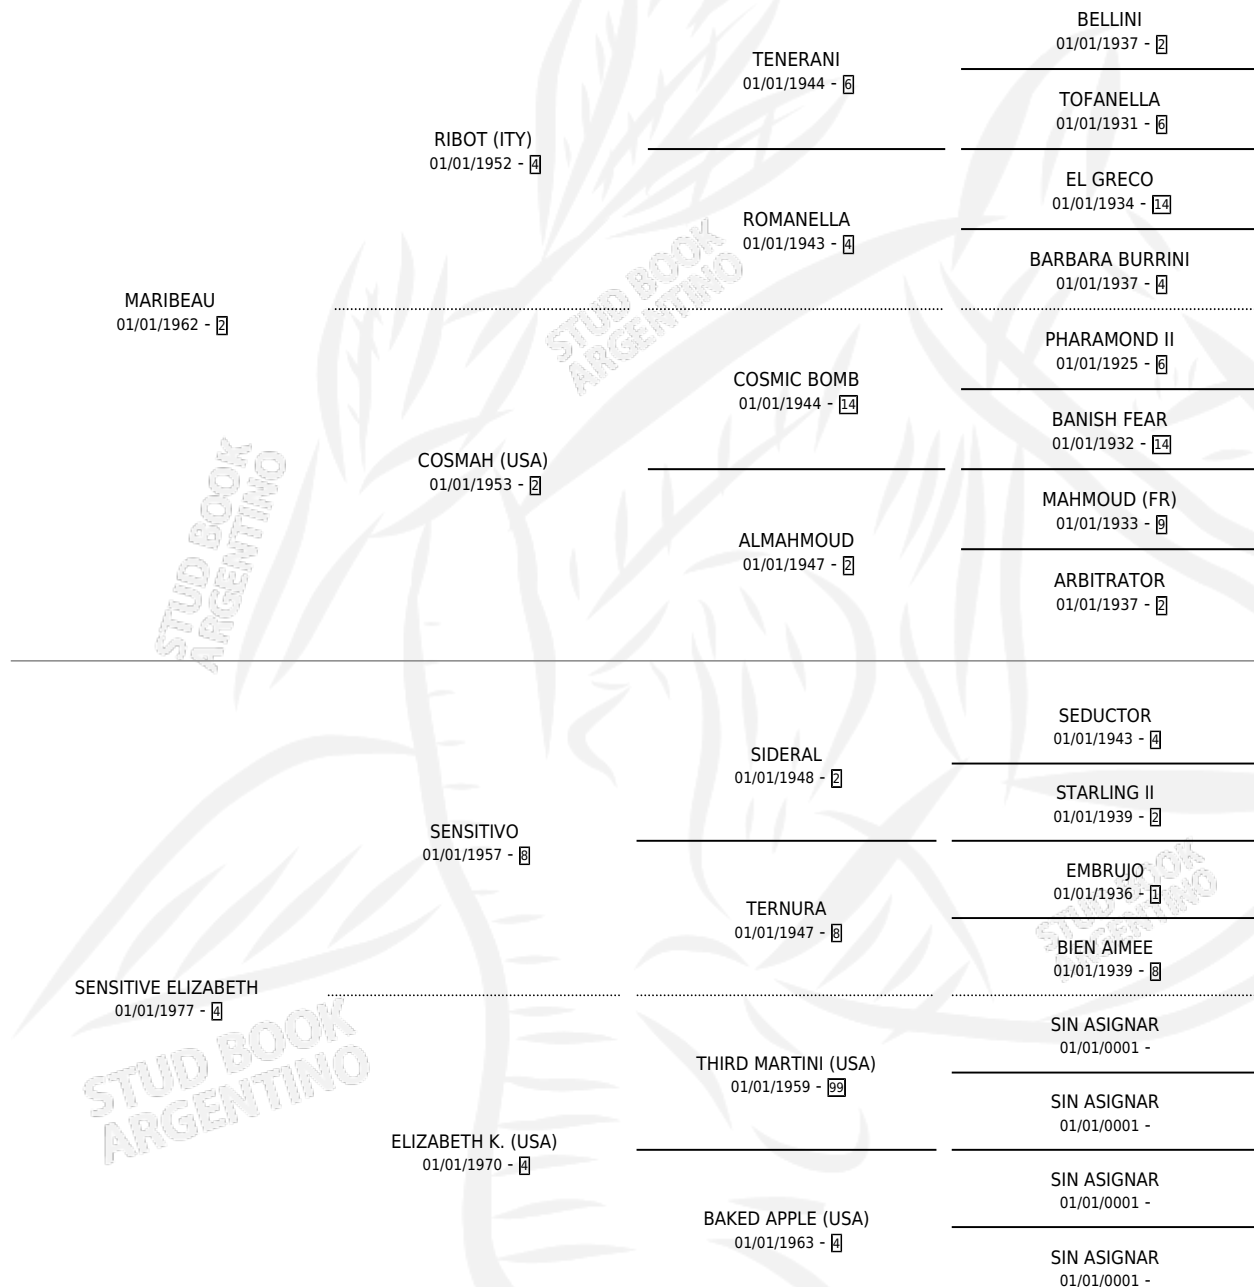

SENSITIVE

por **MARIBEAU** y **SENSITIVE ELIZABETH** por **SENSITIVO**

Argentina · Hembra · Alazan · SP · 01/01/1982
Familia 4-r · Volumen 31

ESTADO

TIPIFICACIÓN SANGUÍNEA	X
TIPIFICACIÓN POR ADN	X
PASAPORTE	X
IDENTIFICACIÓN POR MICROCHIP	X
REPRODUCTOR	X

Lugar de nacimiento: Campo particular

Criador: Sin dato

~

HIJOS

	MACHOS	HEMBRAS
1 NACIERON	0	1
SIN ACTUACIONES		

PEDIGREE