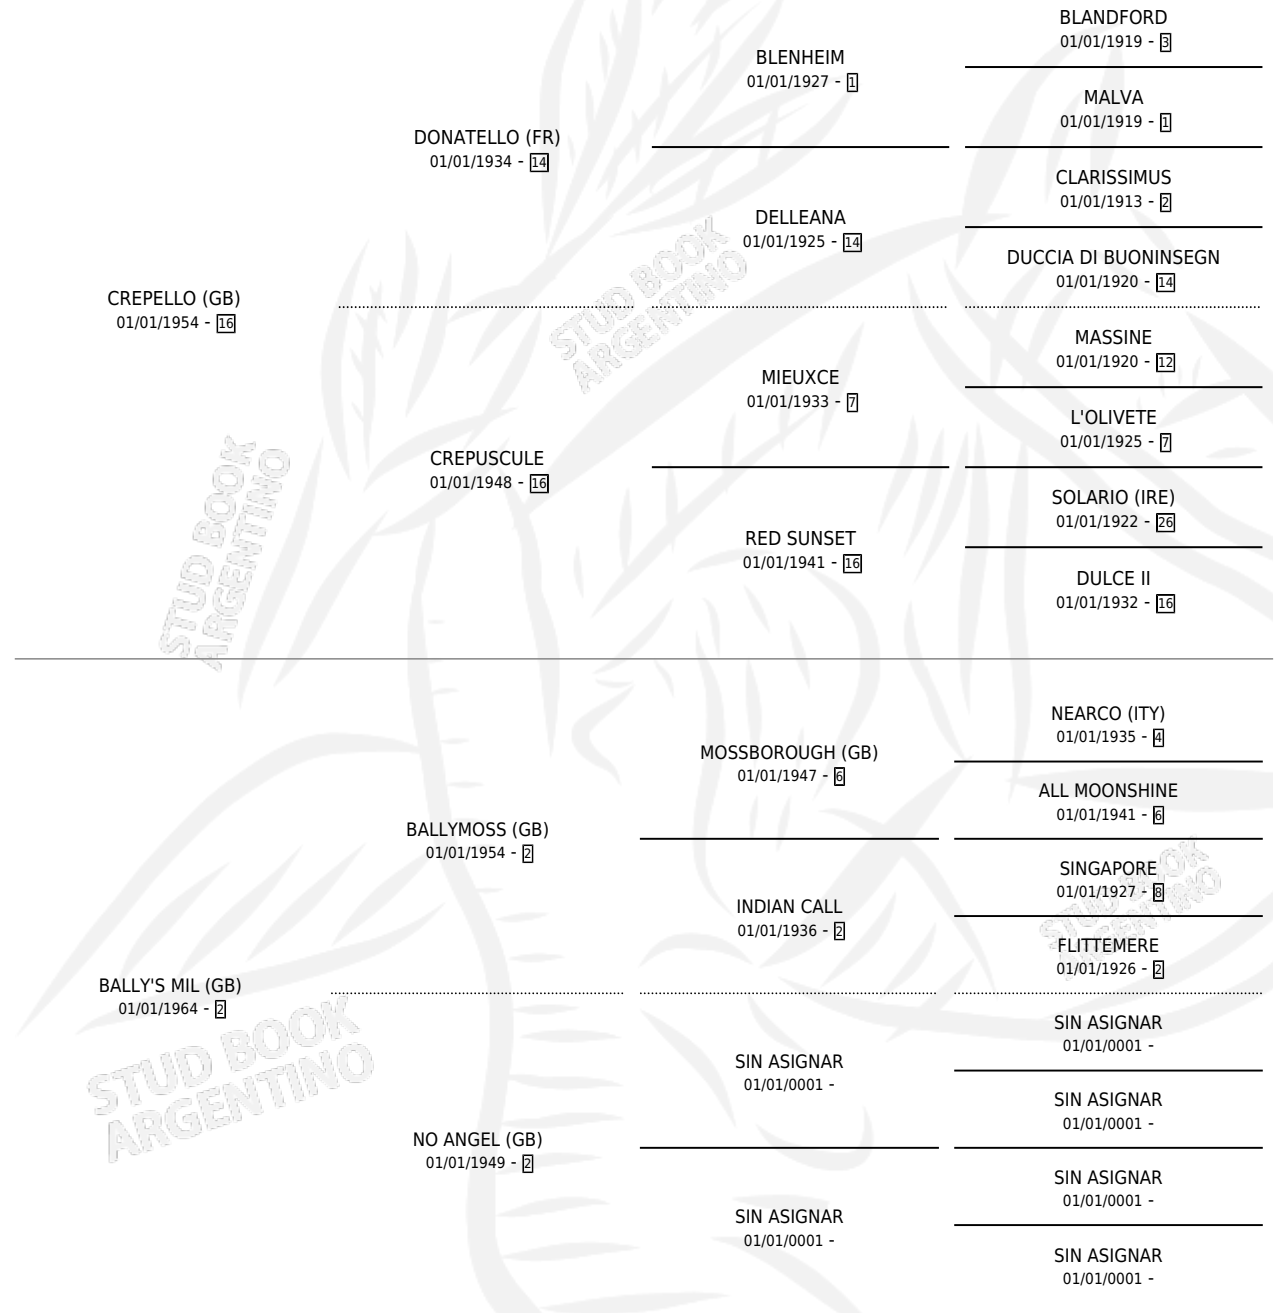

MILLY MOSS (GB)

por CREPELLO (GB) y BALLY'S MIL (GB) por BALLYMOSS (GB)

Gran Bretaña · Hembra · Alazan · SP · 01/01/1970
Familia 2 · Volumen web

ESTADO

TIPIFICACIÓN SANGUÍNEA	X
TIPIFICACIÓN POR ADN	X
PASAPORTE	X
IDENTIFICACIÓN POR MICROCHIP	X
REPRODUCTOR	X

Lugar de nacimiento: Gran Bretaña

Criador: Extranjero

~

HIJOS

	MACHOS	HEMBRAS
1 NACIERON	0	1
SIN ACTUACIONES		

PEDIGREE