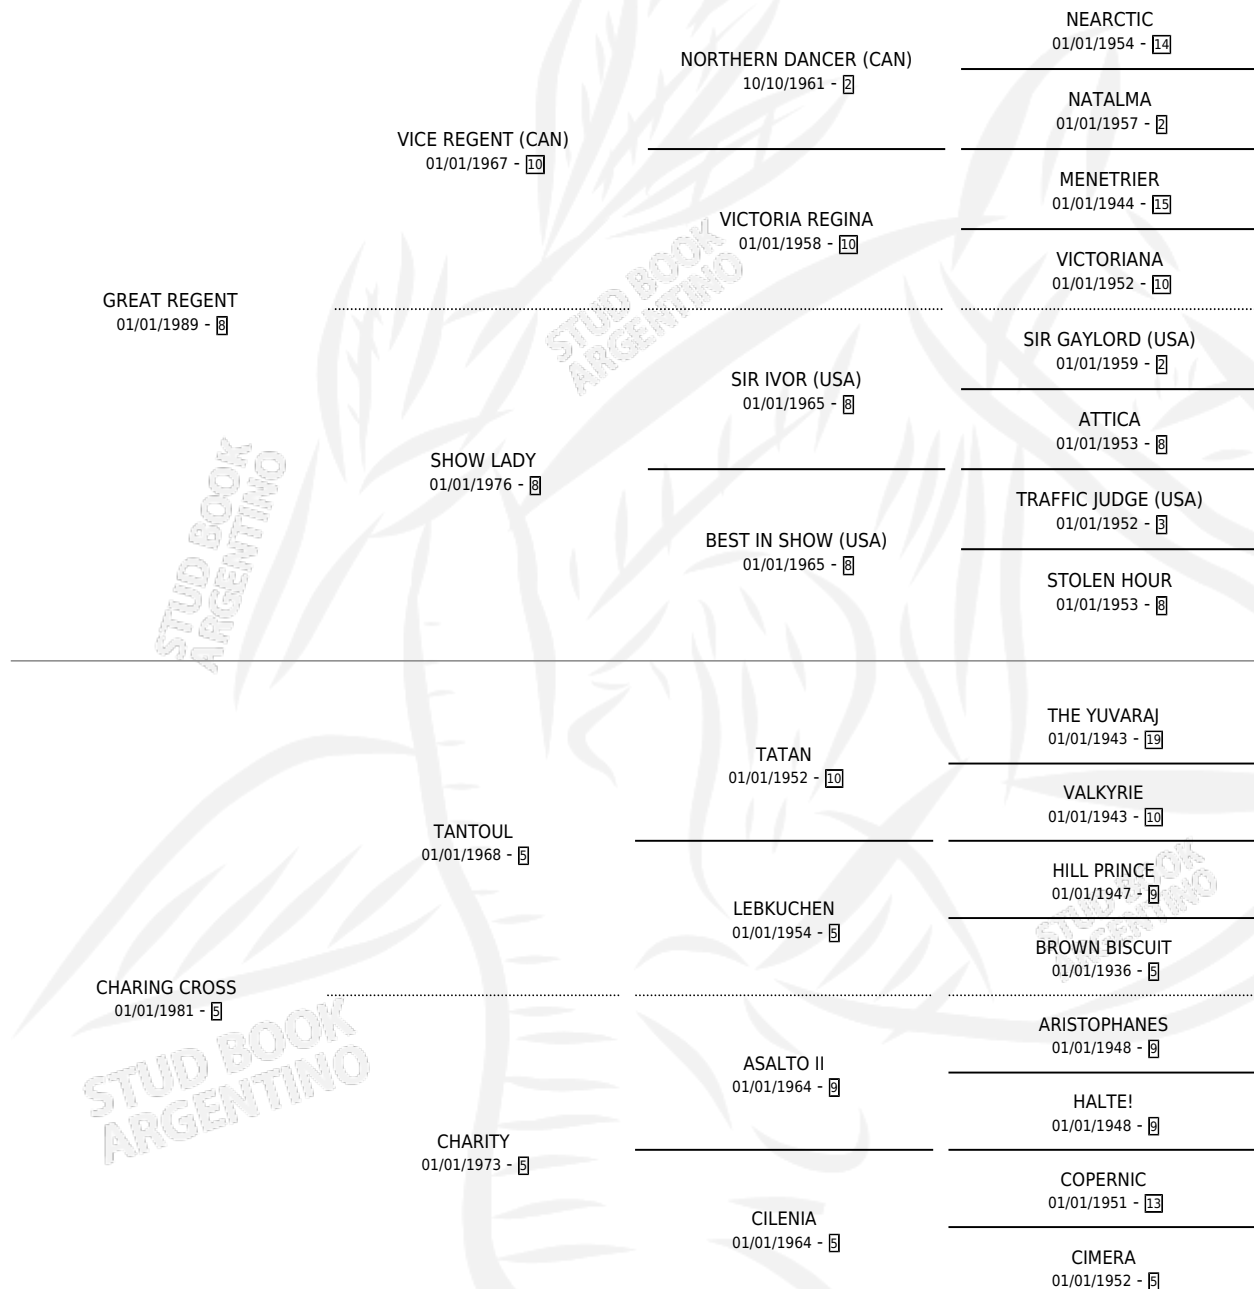

PIAZZA DI SPAGNA

por GREAT REGENT y CHARING CROSS por TANTOUL

Argentina · Hembra · No Consigna · SP · 01/01/1996
Familia 5-e · Volumen 36

ESTADO

TIPIFICACIÓN SANGUÍNEA	X
TIPIFICACIÓN POR ADN	X
PASAPORTE	X
IDENTIFICACIÓN POR MICROCHIP	X
REPRODUCTOR	X

Lugar de nacimiento: Campo particular

Criador: Sin dato

~

HIJOS

	MACHOS	HEMBRAS
1 NACIERON	0	1
SIN ACTUACIONES		

PEDIGREE

PIAZZA DI SPAGNA

Datos oficiales del Stud Book Argentino