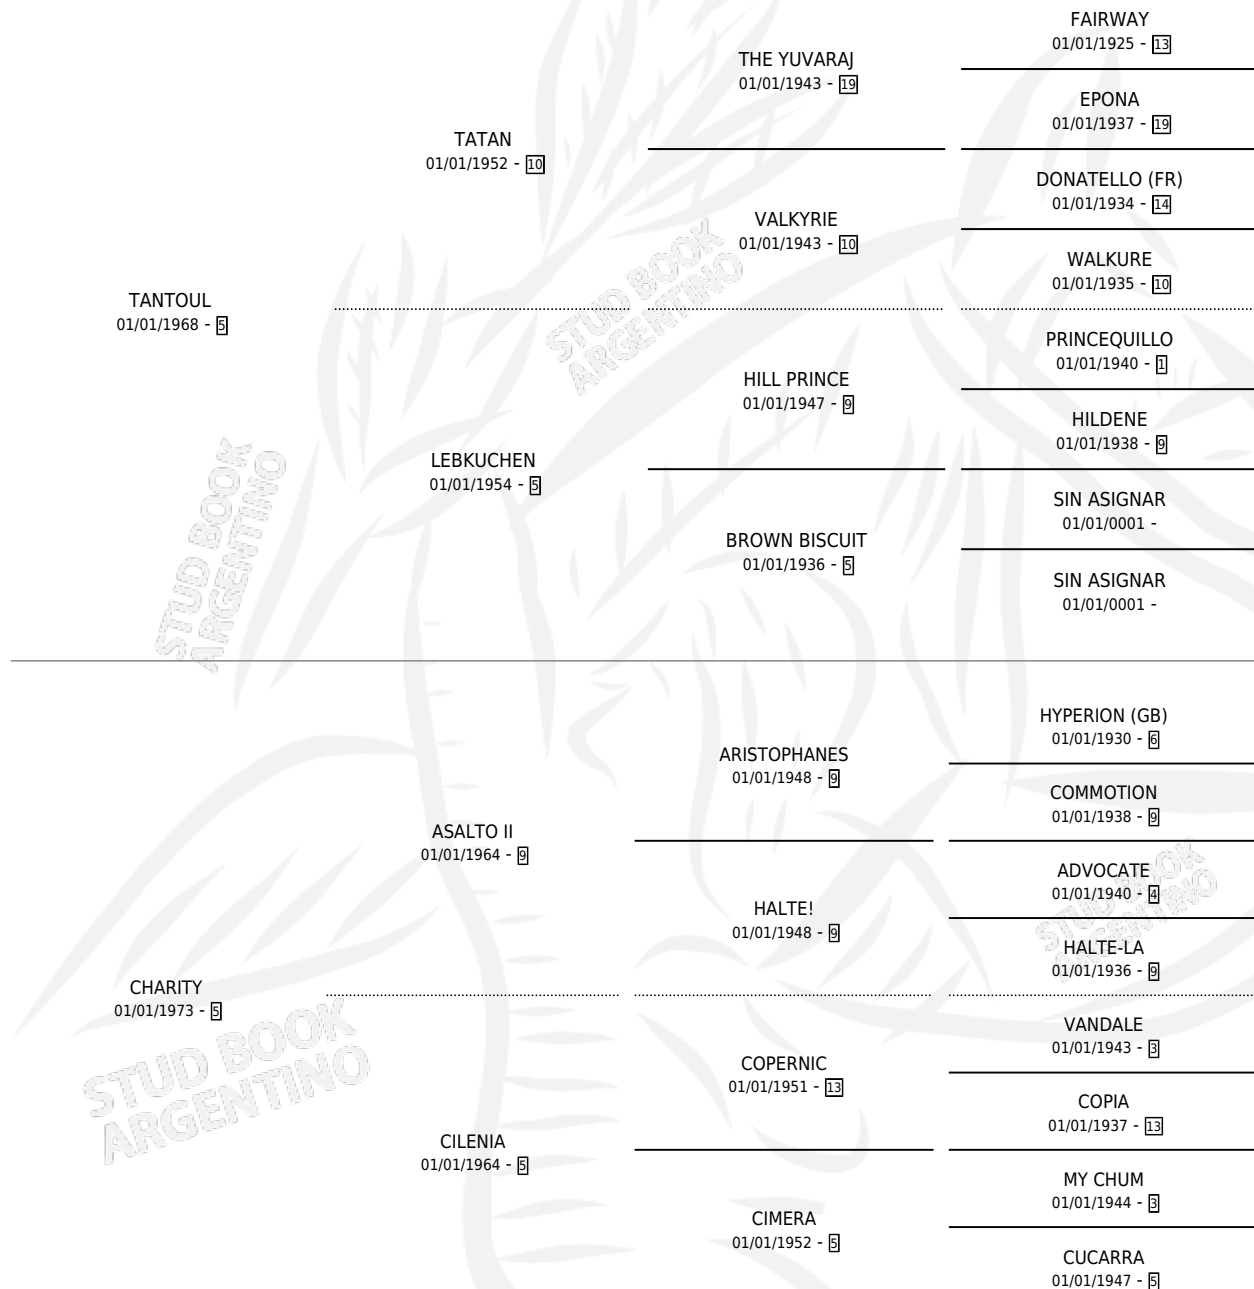

CHARING CROSS

por TANTOUL y CHARITY por ASALTO II

Argentina · Hembra · No Consigna · SP · 01/01/1981
Familia 5-e · Volumen 31

ESTADO

TIPIFICACIÓN SANGUÍNEA	X
TIPIFICACIÓN POR ADN	X
PASAPORTE	X
IDENTIFICACIÓN POR MICROCHIP	X
REPRODUCTOR	X

Lugar de nacimiento: Campo particular

Criador: Sin dato

~

HIJOS

	MACHOS	HEMBRAS
1 NACIERON	0	1
SIN ACTUACIONES		

PEDIGREE

CHARING CROSS

Datos oficiales del Stud Book Argentino