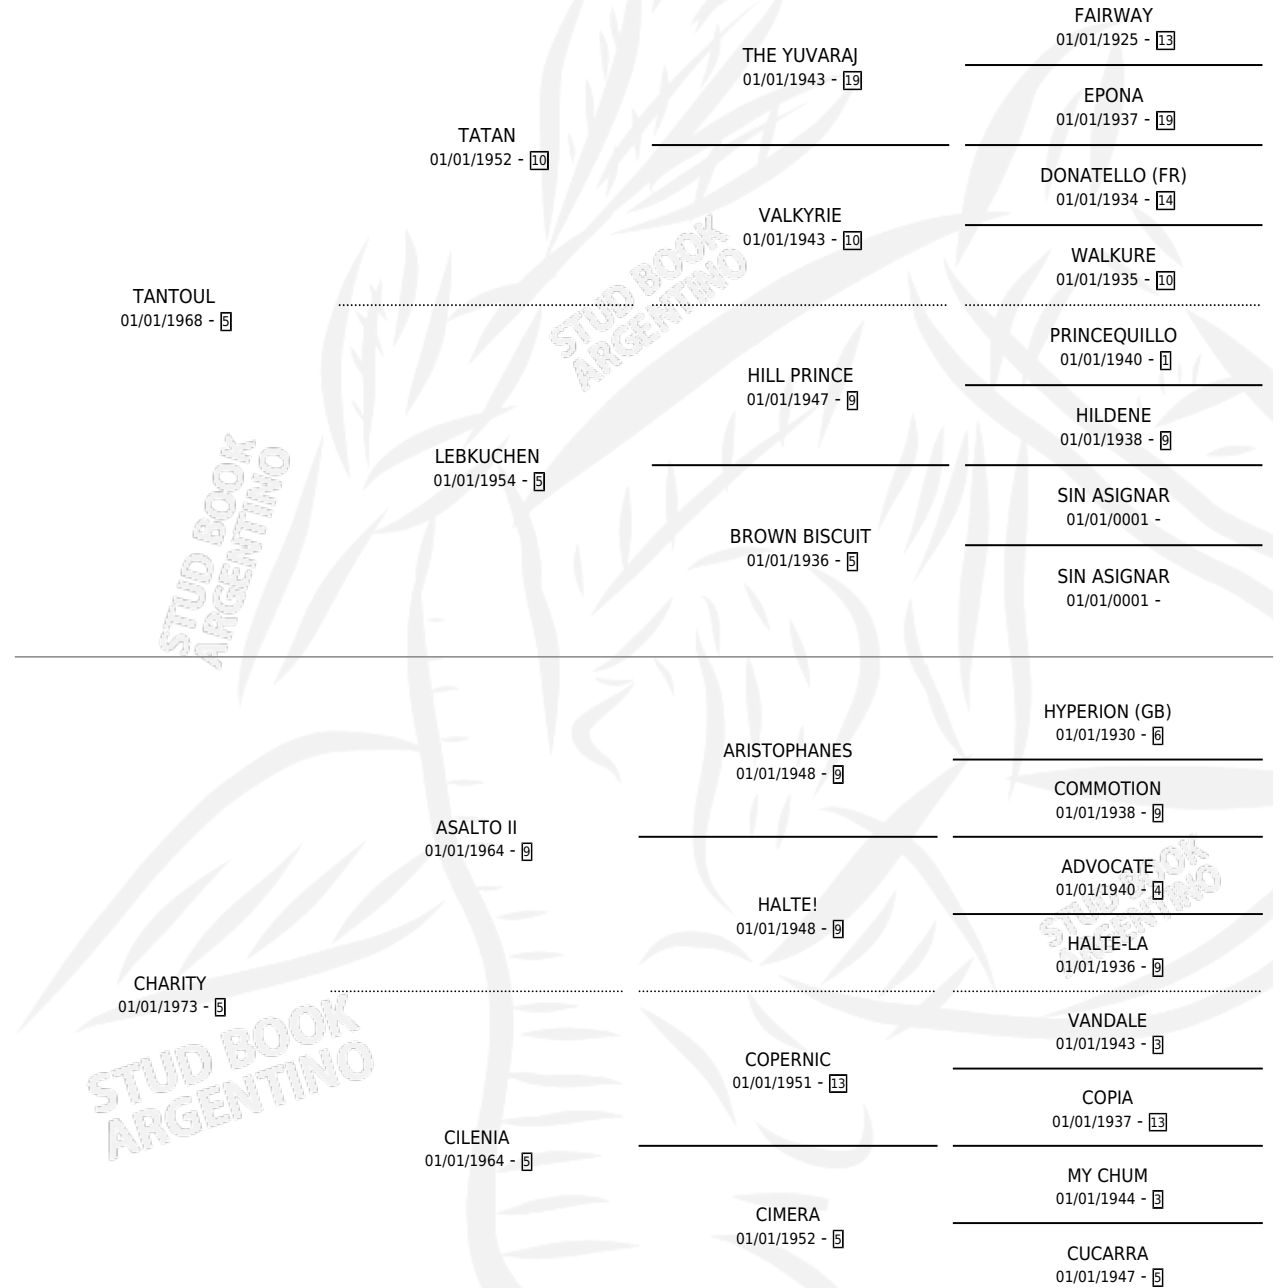

CHARING CROSS

por TANTOUL y CHARITY por ASALTO II

Argentina · Hembra · No Consigna · SP · 01/01/1981
Familia 5-e · Volumen 31

ESTADO

TIPIFICACIÓN SANGUÍNEA	X
TIPIFICACIÓN POR ADN	X
PASAPORTE	X
IDENTIFICACIÓN POR MICROCHIP	X
REPRODUCTOR	X

Lugar de nacimiento: Campo particular

Criador: Sin dato

~

HIJOS

	MACHOS	HEMBRAS
1 NACIERON	0	1
SIN ACTUACIONES		

PEDIGREE

CHARING CROSS

Datos oficiales del Stud Book Argentino