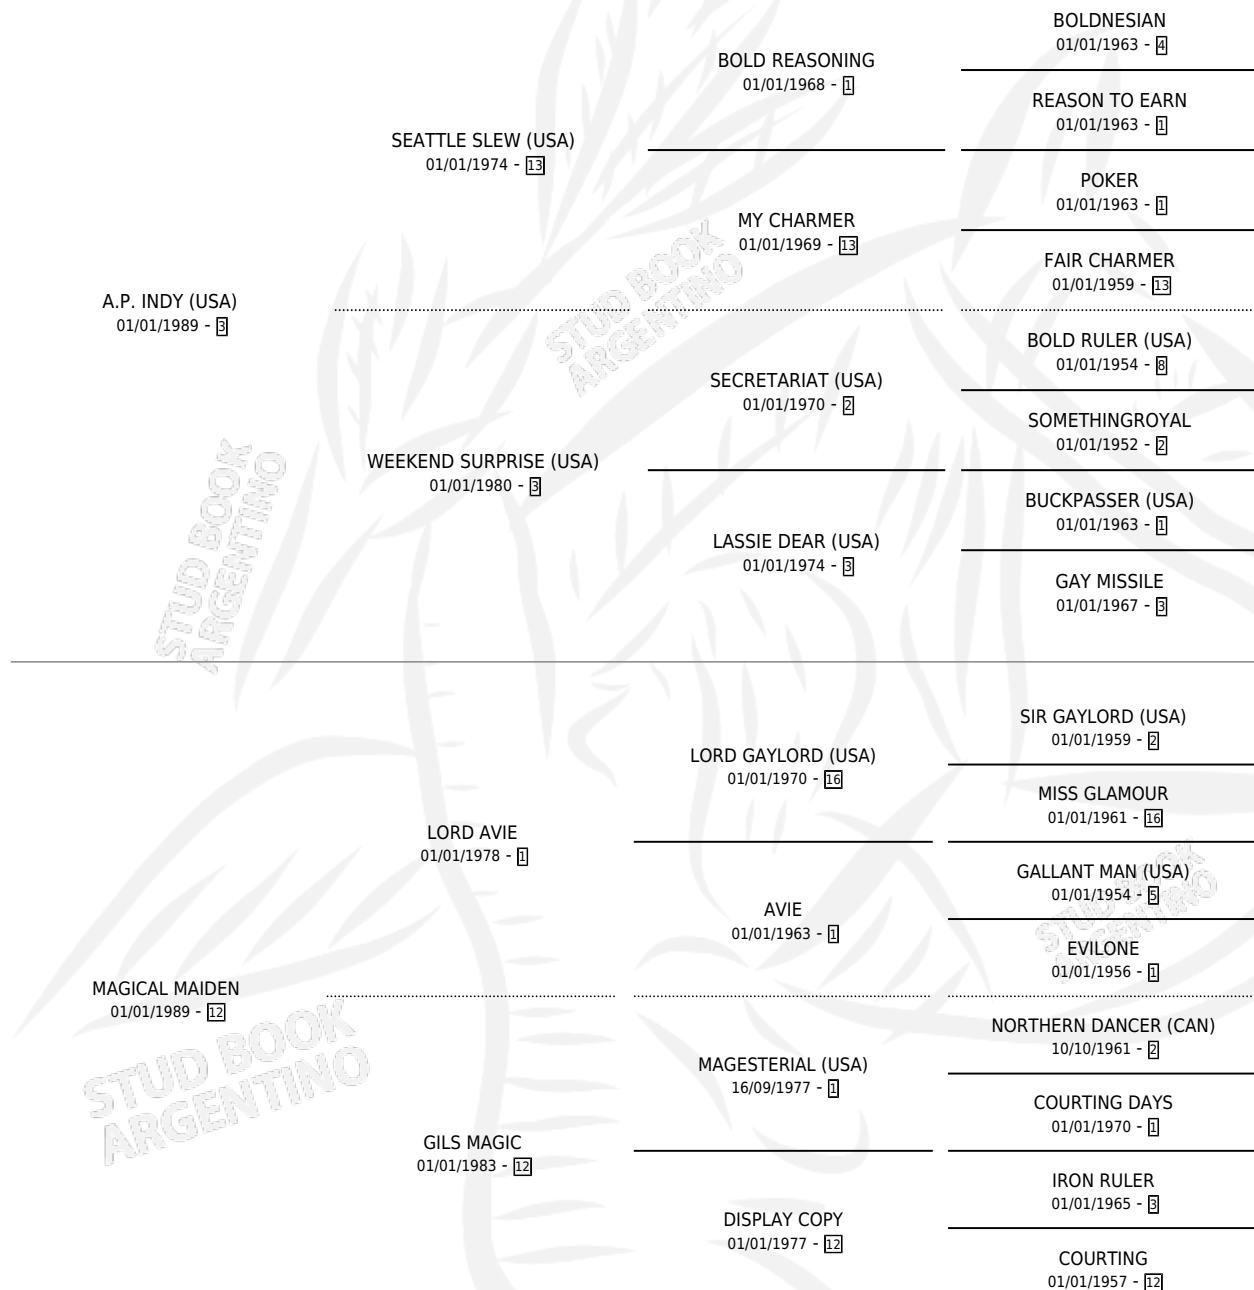

THROTTLE (USA)

por **A.P. INDY (USA)** y **MAGICAL MAIDEN** por **LORD AVIE**

Estados Unidos · Hembra · No Consigna · SP ·
01/01/1996
Familia 12-c · Volumen web

ESTADO

TIPIFICACIÓN SANGUÍNEA	X
TIPIFICACIÓN POR ADN	X
PASAPORTE	X
IDENTIFICACIÓN POR MICROCHIP	X
REPRODUCTOR	X

Lugar de nacimiento: Estados Unidos

Criador: Extranjero

~

HIJOS

	MACHOS	HEMBRAS
1 NACIERON	0	1
1 CORRIERON	0	1
1 GANARON	0	1

0	0	0
GANADORES CL	GANADORES GR	GANADORES G1

PEDIGREE

THROTTLE (USA)