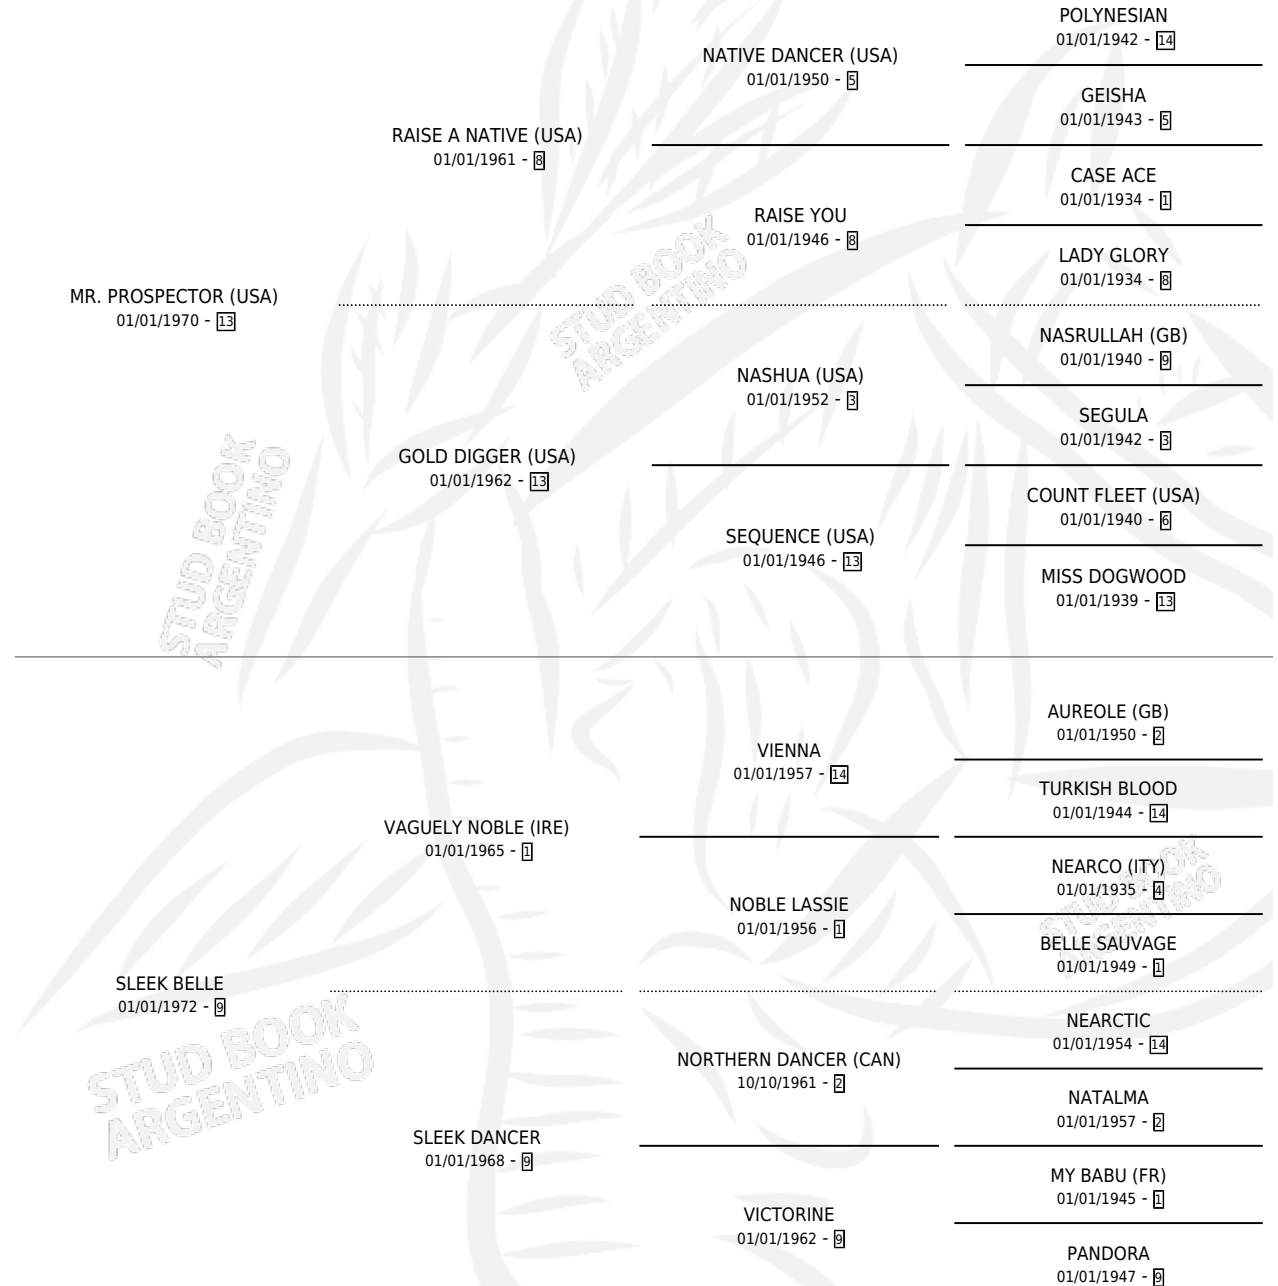

WITWATERSRAND

por **MR. PROSPECTOR (USA)** y **SLEEK BELLE** por **VAGUELY NOBLE (IRE)**

Argentina · Hembra · Zaino · SP · 01/01/1981
Familia 9 · Volumen 31

ESTADO

TIPIFICACIÓN SANGUÍNEA	X
TIPIFICACIÓN POR ADN	X
PASAPORTE	X
IDENTIFICACIÓN POR MICROCHIP	X
REPRODUCTOR	X

Lugar de nacimiento: Campo particular
Criador: Sin dato

~

HIJOS

	MACHOS	HEMBRAS
1 NACIERON	0	1
SIN ACTUACIONES		

PEDIGREE

WITWATERSRAND

Datos oficiales del Stud Book Argentino

Documento generado el 05/05/2026