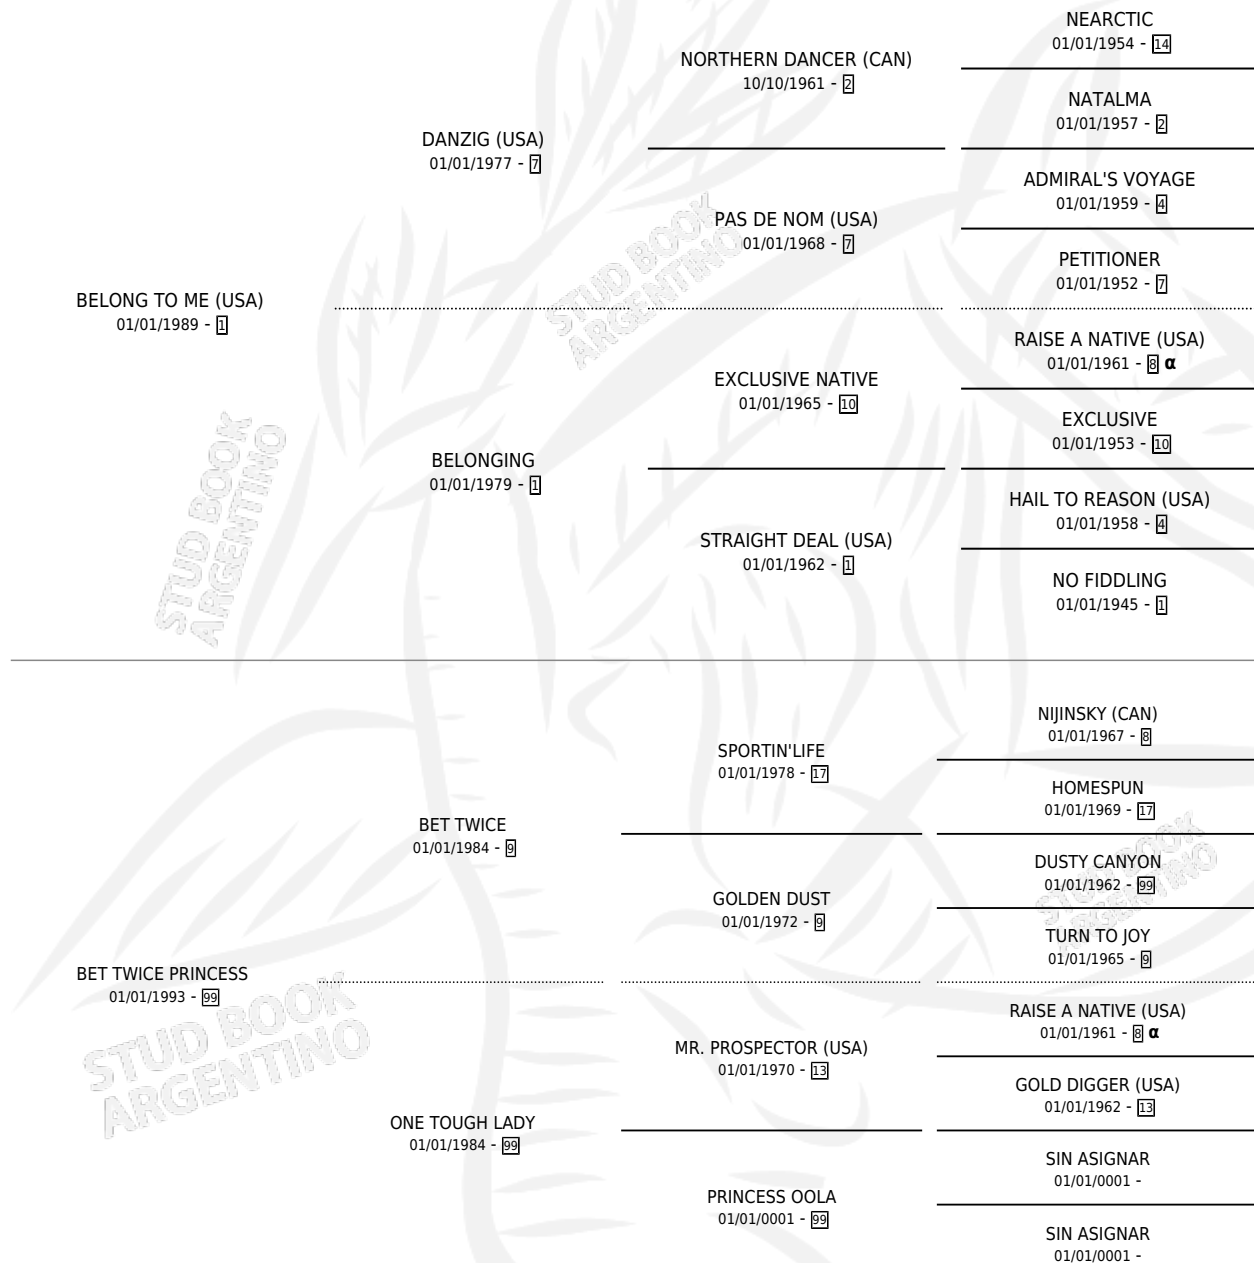

SECOND BET

por **BELONG TO ME (USA)** y **BET TWICE PRINCESS** por **BET TWICE**

Argentina · Hembra · No Consigna · SP · 01/01/2000
Familia 99 · Volumen 37

ESTADO

TIPIFICACIÓN SANGUÍNEA	X
TIPIFICACIÓN POR ADN	X
PASAPORTE	X
IDENTIFICACIÓN POR MICROCHIP	X
REPRODUCTOR	X

Lugar de nacimiento: Campo particular

Criador: Sin dato

~

HIJOS

	MACHOS	HEMBRAS
1 NACIERON	0	1
1 CORRIERON	0	1

SIN ACTUACIONES

PEDIGREE

INBREEDING : α