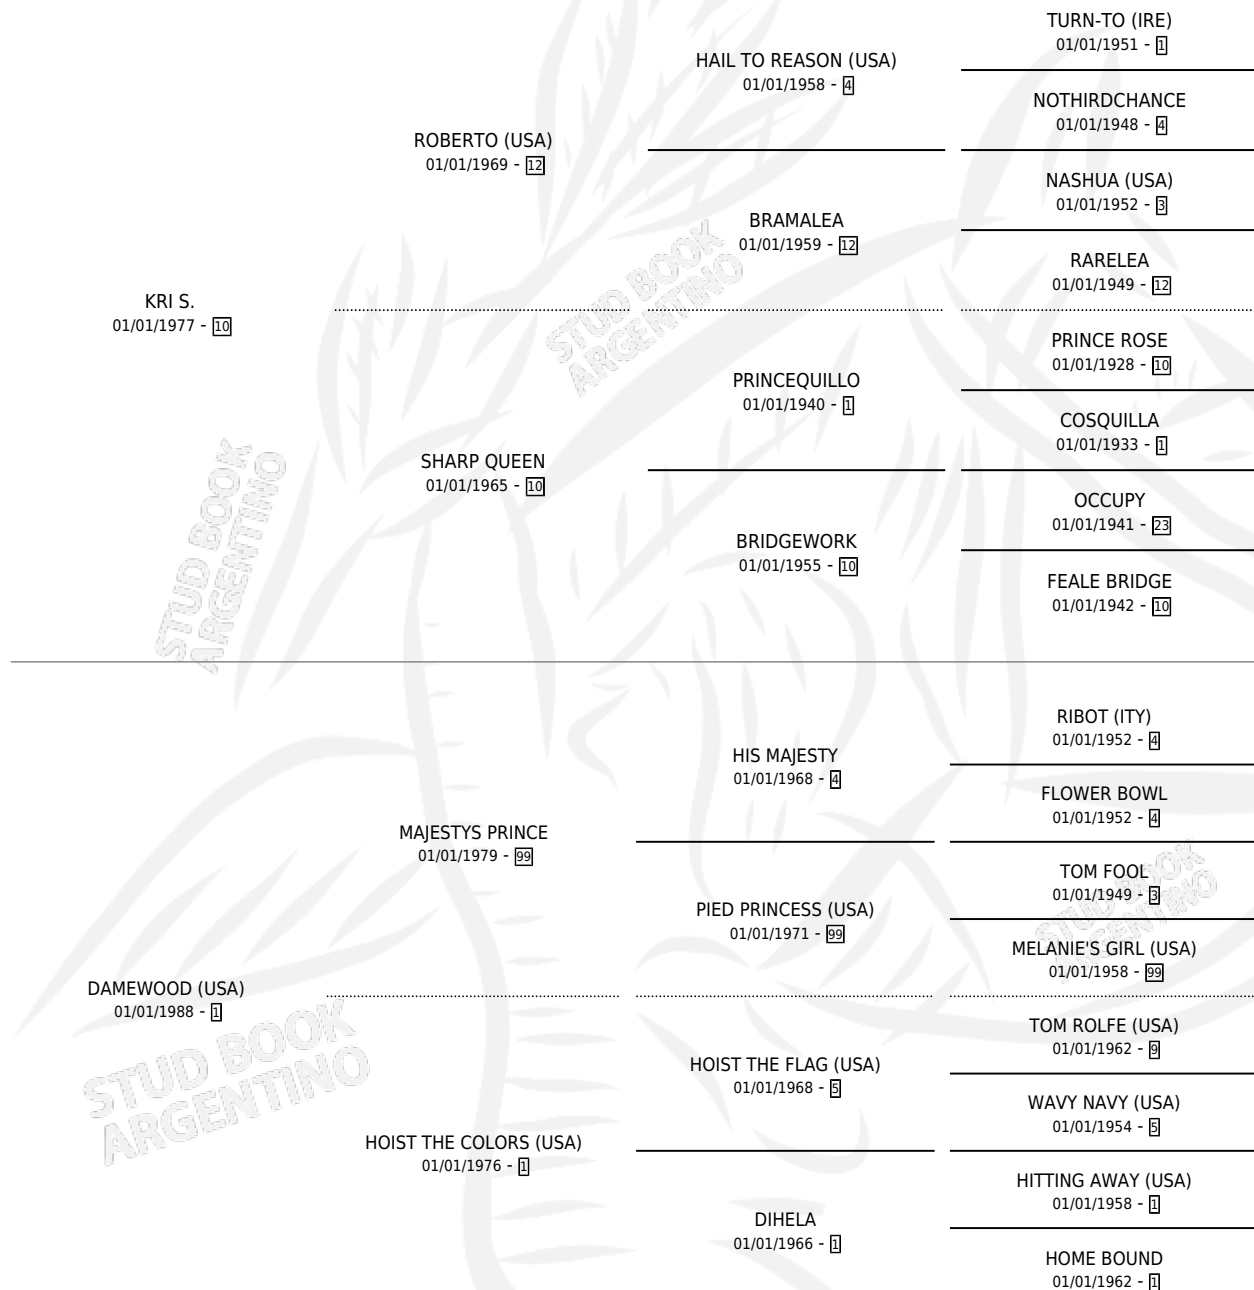

KRIS IS IT

por KRI S. y DAMEWOOD (USA) por MAJESTYS PRINCE

Argentina · Hembra · No Consigna · SP · 01/01/1996
Familia 1-k · Volumen 36

ESTADO

TIPIFICACIÓN SANGUÍNEA	X
TIPIFICACIÓN POR ADN	X
PASAPORTE	X
IDENTIFICACIÓN POR MICROCHIP	X
REPRODUCTOR	X

Lugar de nacimiento: Campo particular

Criador: Sin dato

~

HIJOS

	MACHOS	HEMBRAS
1 NACIERON	0	1
1 CORRIERON	0	1
1 GANARON	0	1
0 GANADORES CL	0 GANADORES GR	0 GANADORES G1

PEDIGREE