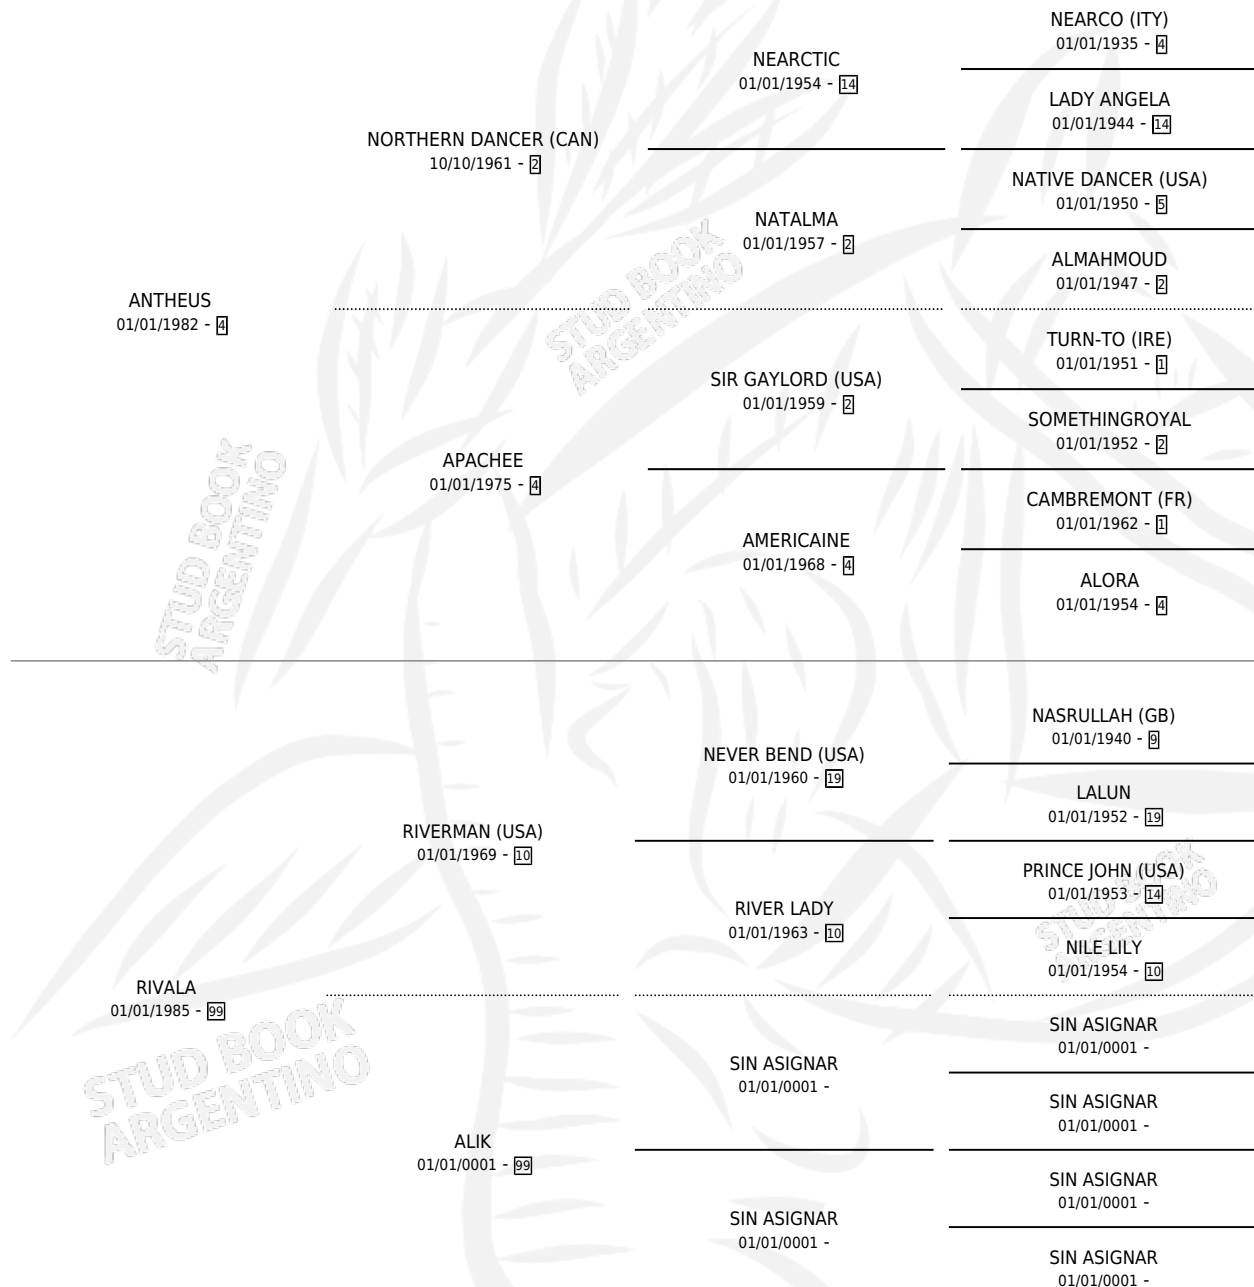

OXAVA (FR)

por ANTHEUS y RIVALA por RIVERMAN (USA)

Francia · Hembra · No Consigna · SP · 01/01/1990
Familia 99 · Volumen web

ESTADO

TIPIFICACIÓN SANGUÍNEA	X
TIPIFICACIÓN POR ADN	X
PASAPORTE	X
IDENTIFICACIÓN POR MICROCHIP	X
REPRODUCTOR	X

Lugar de nacimiento: Francia

Criador: Extranjero

~

HIJOS

	MACHOS	HEMBRAS
1 NACIERON	0	1
1 CORRIERON	0	1
1 GANARON	0	1
0 GANADORES CL	0 GANADORES GR	0 GANADORES G1

PEDIGREE

OXAVA (FR)

Datos oficiales del Stud Book Argentino