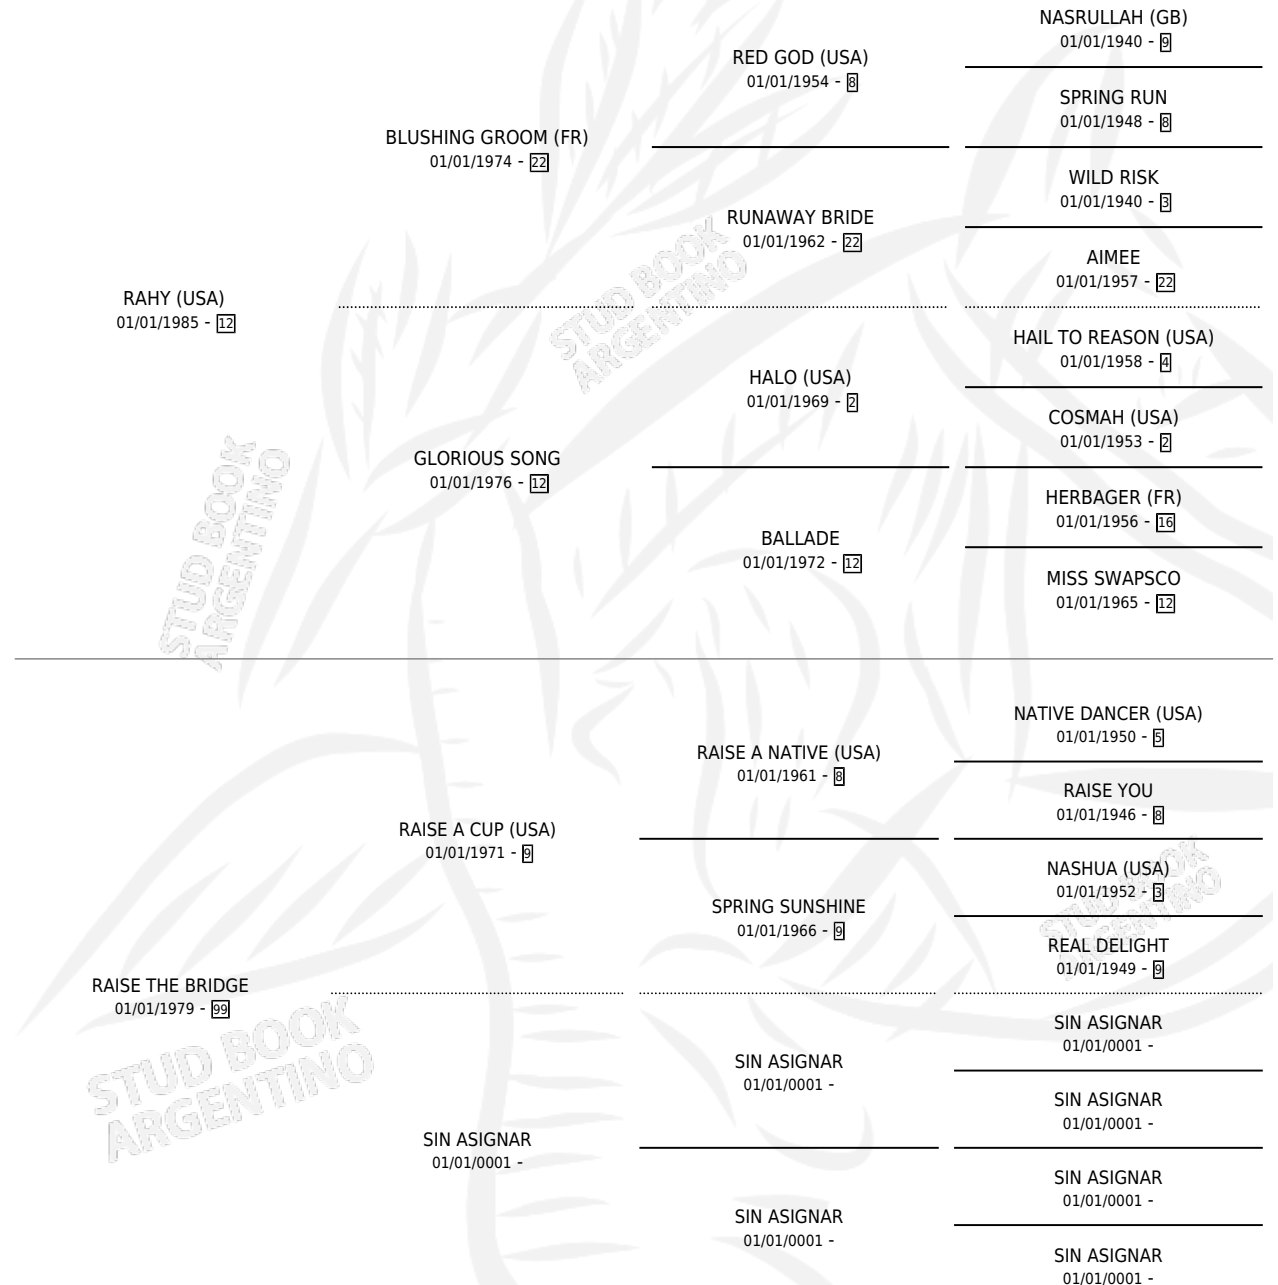

LASHA

por **RAHY (USA)** y **RAISE THE BRIDGE** por **RAISE A CUP (USA)**

Argentina · Hembra · No Consigna · SP · 01/01/1993
Familia 99 · Volumen 35

ESTADO

TIPIFICACIÓN SANGUÍNEA	X
TIPIFICACIÓN POR ADN	X
PASAPORTE	X
IDENTIFICACIÓN POR MICROCHIP	X
REPRODUCTOR	X

Lugar de nacimiento: Campo particular

Criador: Sin dato

~

HIJOS

	MACHOS	HEMBRAS
1 NACIERON	0	1
SIN ACTUACIONES		

PEDIGREE

LASHA

Datos oficiales del Stud Book Argentino