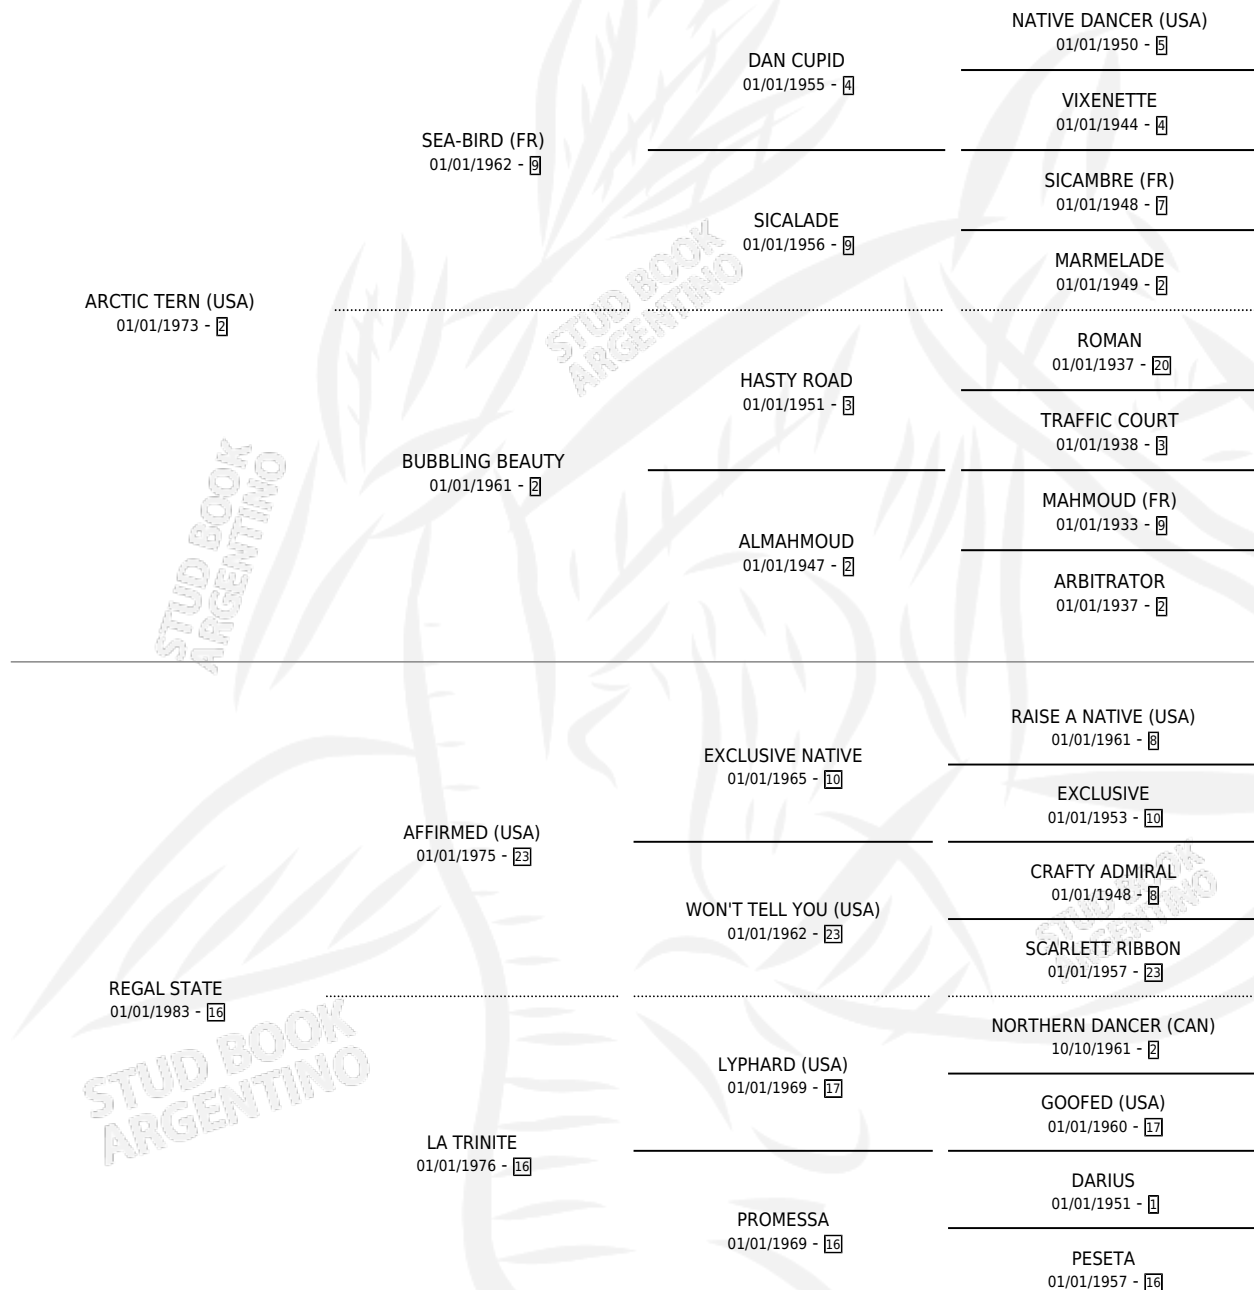

ETOILE ASCENDANTE

por **ARCTIC TERN (USA)** y **REGAL STATE** por **AFFIRMED (USA)**

Argentina · Hembra · No Consigna · SP · 01/01/1991
Familia 16-e · Volumen 34

ESTADO

TIPIFICACIÓN SANGUÍNEA	X
TIPIFICACIÓN POR ADN	X
PASAPORTE	X
IDENTIFICACIÓN POR MICROCHIP	X
REPRODUCTOR	X

Lugar de nacimiento: Campo particular

Criador: Sin dato

~

HIJOS

	MACHOS	HEMBRAS
1 NACIERON	0	1
1 CORRIERON	0	1
1 GANARON	0	1

0	0	0
GANADORES CL	GANADORES GR	GANADORES G1

PEDIGREE

ETOILE ASCENDANTE