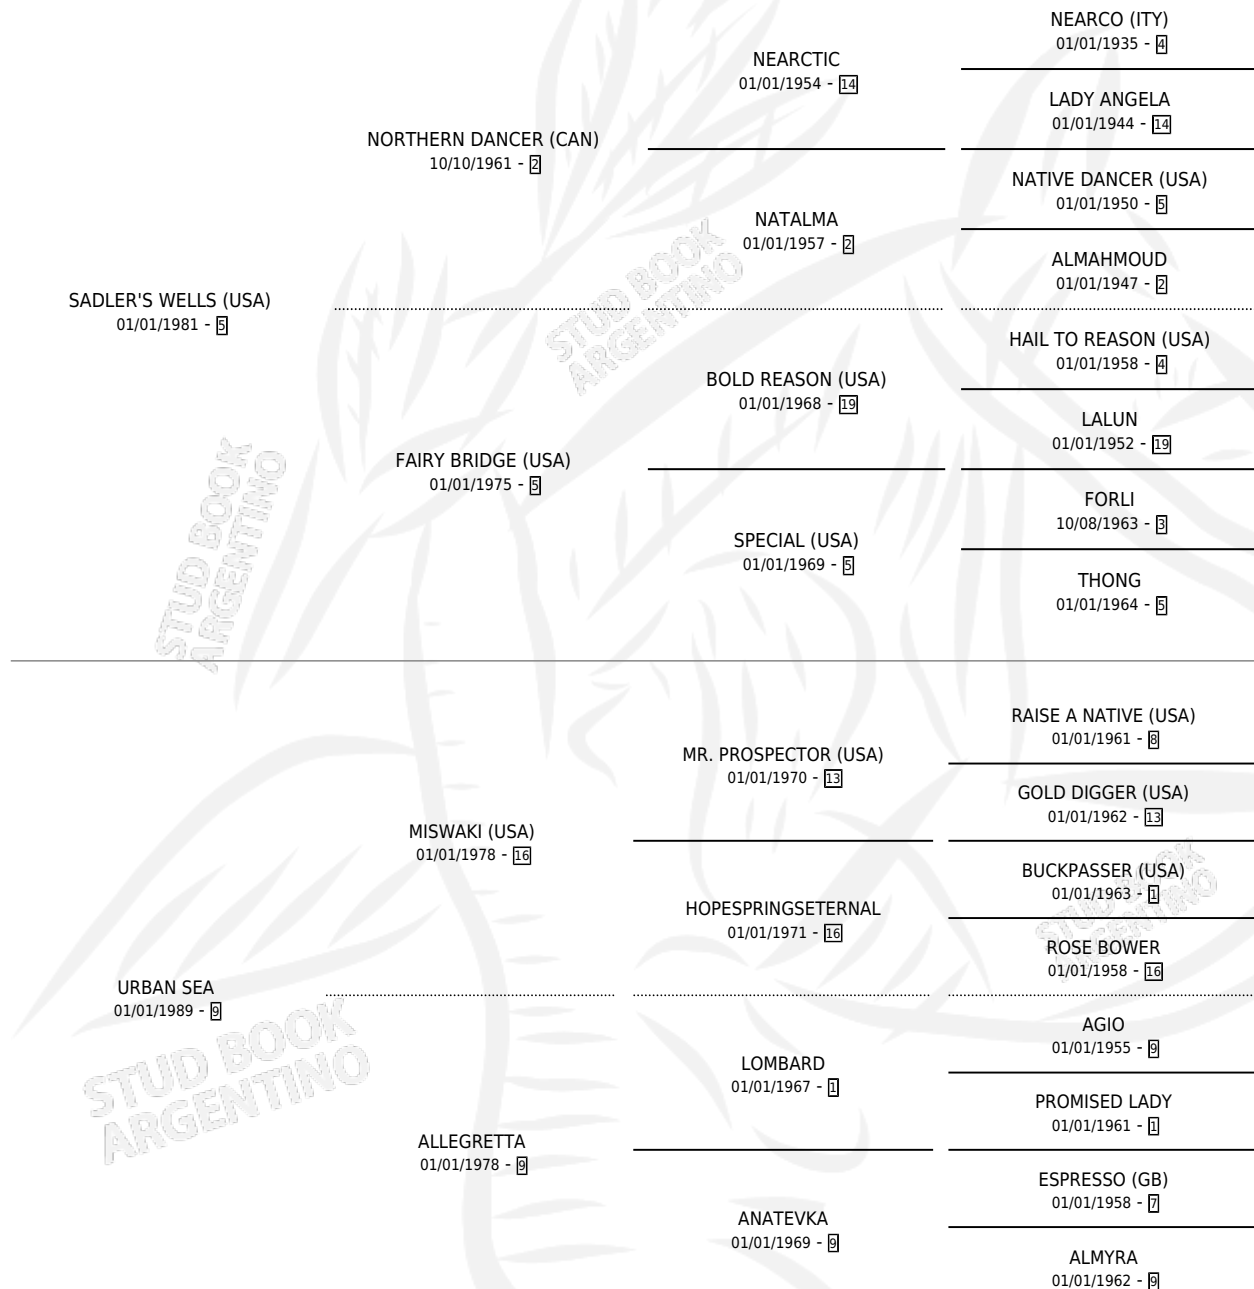

GALILEO (IRE)

por **SADLER'S WELLS (USA)** y **URBAN SEA** por **MISWAKI (USA)**

Irlanda · Macho · Zaino · SP · 01/01/1998
Familia 9-h · Volumen web

ESTADO

TIPIFICACIÓN SANGUÍNEA	✓
TIPIFICACIÓN POR ADN	✓
PASAPORTE	X
IDENTIFICACIÓN POR MICROCHIP	X
REPRODUCTOR	✓

Lugar de nacimiento: Irlanda
Criador: Extranjero

HIJOS

	MACHOS	HEMBRAS
38 NACIERON	18	20
1 CORRIERON	0	1
1 GANARON	0	1
0 GANADORES CL	0 GANADORES GR	0 GANADORES G1

PEDIGREE

SERVICIOS PADRILLO

TEMPORADA	HARAS	SERVICIO	NAC.	EFFECTIVIDAD
2010	IMPORTADO EN VIENTRE	1	1	100 %