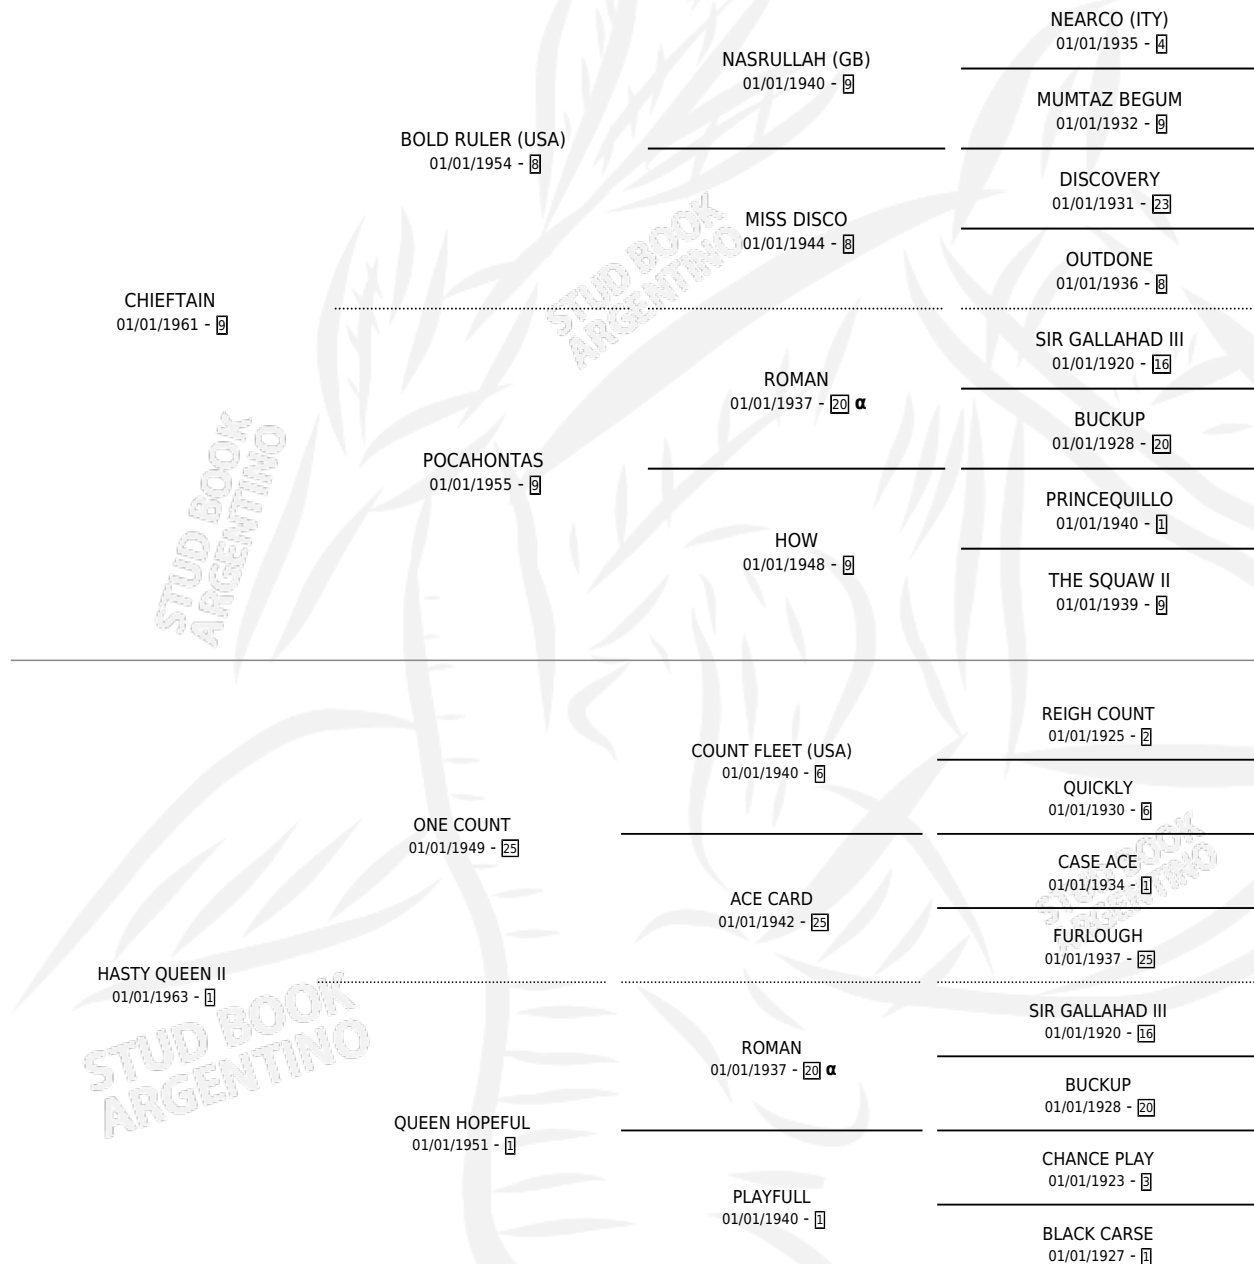

FIT TO FLIGHT

por CHIEFTAIN y HASTY QUEEN II por ONE COUNT

Argentina · Macho · No Consigna · SP · 01/01/1979
Familia 1-o · Volumen 30

ESTADO

TIPIFICACIÓN SANGUÍNEA	X
TIPIFICACIÓN POR ADN	X
PASAPORTE	X
IDENTIFICACIÓN POR MICROCHIP	X
REPRODUCTOR	X

Lugar de nacimiento: Campo particular

Criador: Sin dato

~

HIJOS

	MACHOS	HEMBRAS
2 NACIERON	0	2
SIN ACTUACIONES		

PEDIGREE

INBREEDING : α

FIT TO FLIGHT