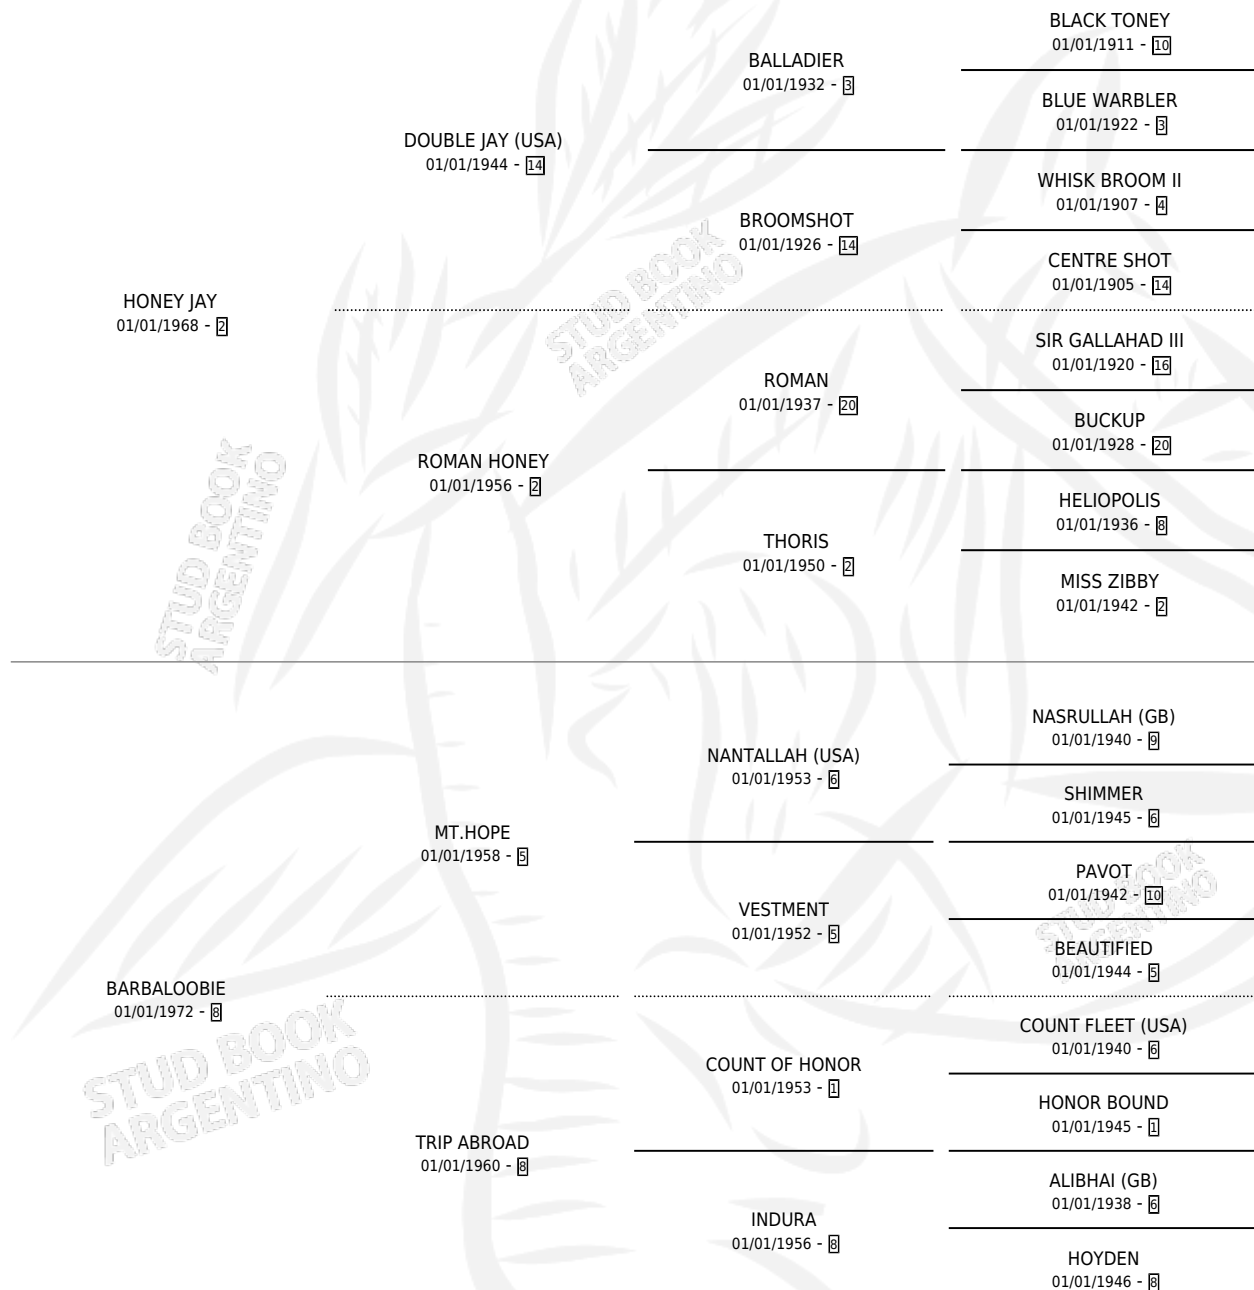

Lugar de nacimiento: Campo particular

Criador: Sin dato

~

HIJOS

	MACHOS	HEMBRAS
1 NACIERON	0	1

SIN ACTUACIONES

PEDIGREE

SWEET VALENTINE