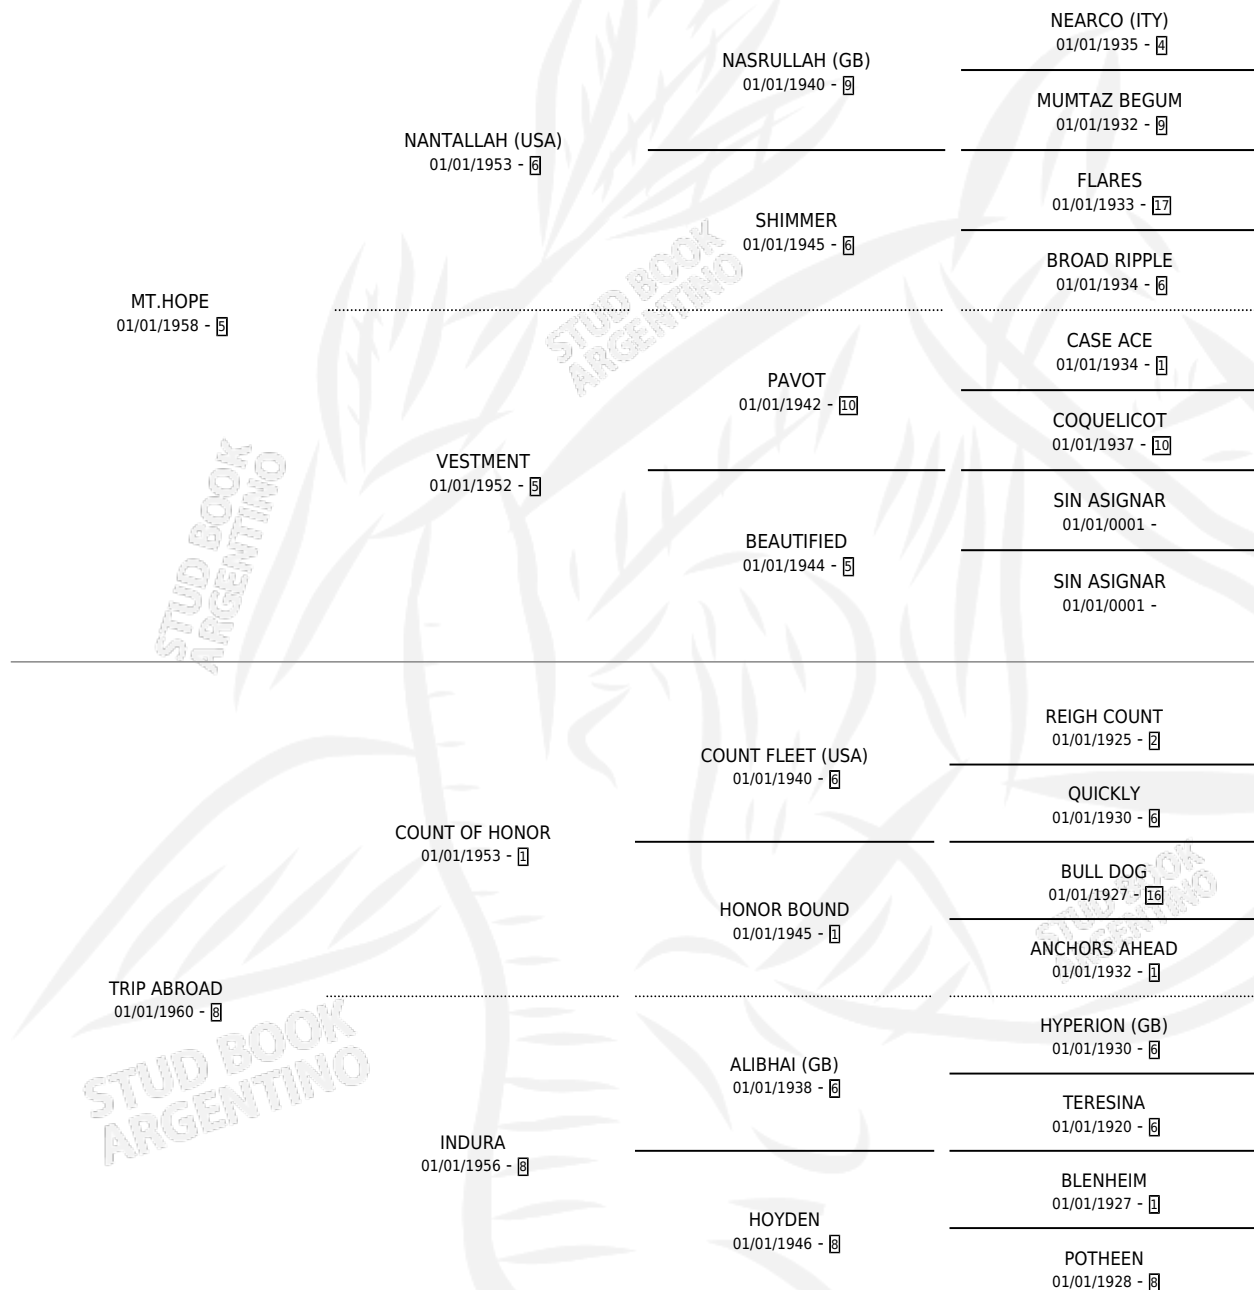

BARBALOOBIE

por MT.HOPE y TRIP ABROAD por COUNT OF HONOR

Argentina · Hembra · Zaino Negro · SP · 01/01/1972
Familia 8-c · Volumen 28

ESTADO

TIPIFICACIÓN SANGUÍNEA	X
TIPIFICACIÓN POR ADN	X
PASAPORTE	X
IDENTIFICACIÓN POR MICROCHIP	X
REPRODUCTOR	X

Lugar de nacimiento: Campo particular

Criador: Sin dato

~

HIJOS

	MACHOS	HEMBRAS
1 NACIERON	0	1

SIN ACTUACIONES

PEDIGREE

BARBALOOBIE