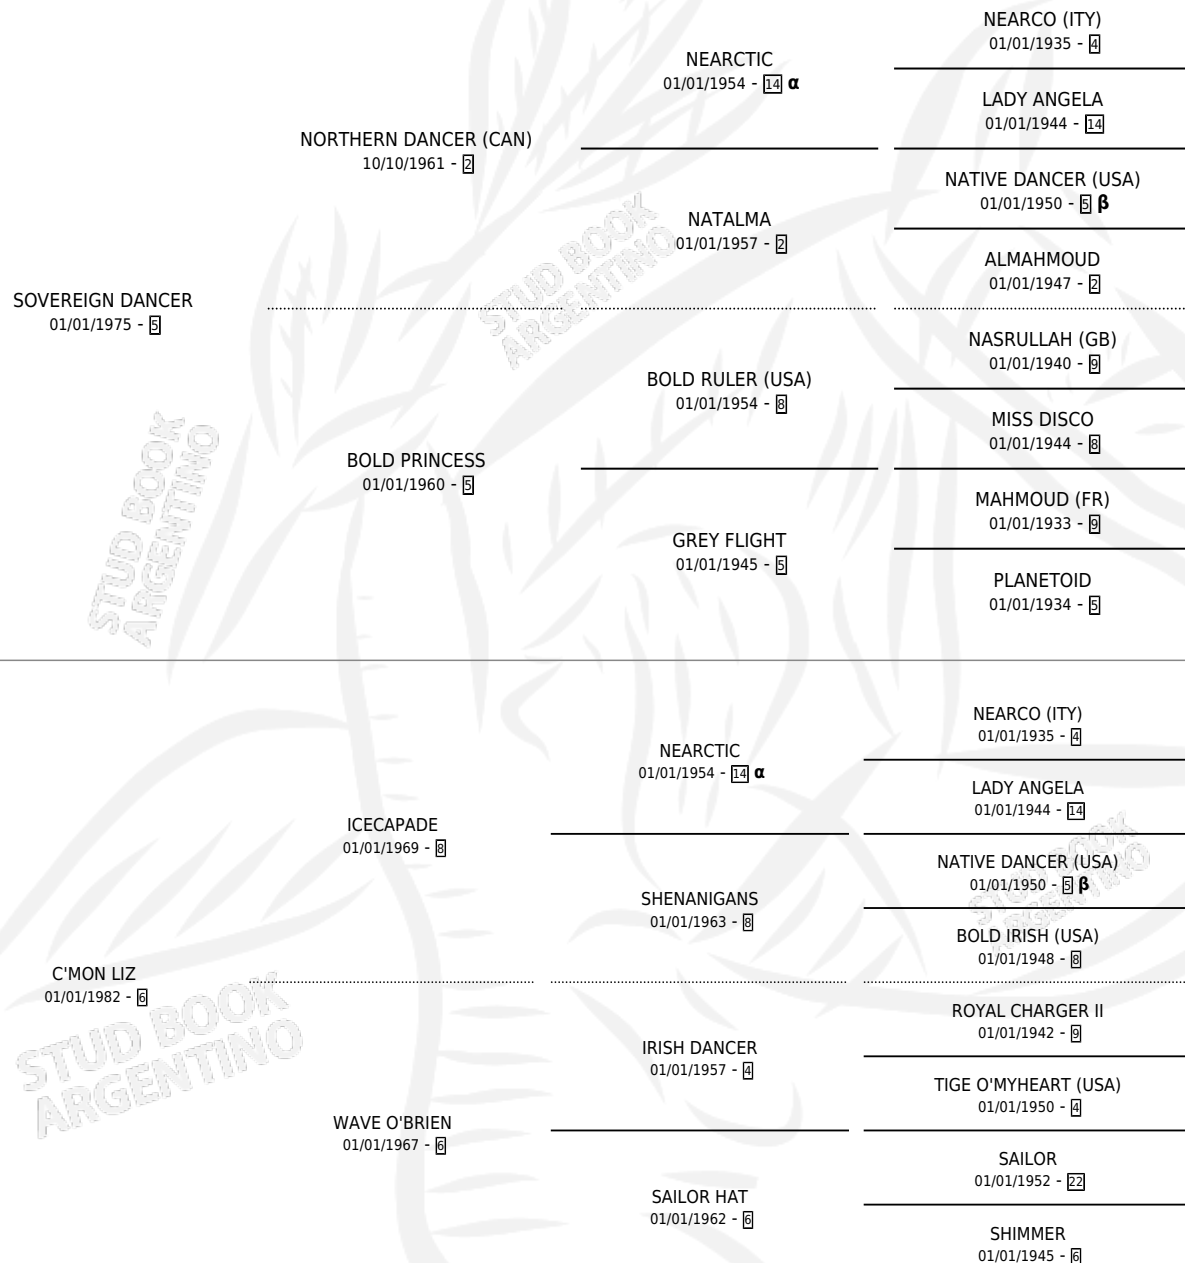

## PEDIGREE

por SOVEREIGN DANCER y C'MON LIZ por ICECAPADE

INBREEDING :  $\alpha, \beta$

Argentina · Hembra · No Consigna · SP · 01/01/1989  
Familia 6-a · Volumen 33

### ESTADO

TIPIFICACIÓN SANGUÍNEA	X
TIPIFICACIÓN POR ADN	X
PASAPORTE	X
IDENTIFICACIÓN POR MICROCHIP	X
REPRODUCTOR	X

**Lugar de nacimiento:** Campo particular

**Criador:** Sin dato

~

### HIJOS

	MACHOS	HEMBRAS
1 NACIERON	0	1
SIN ACTUACIONES		