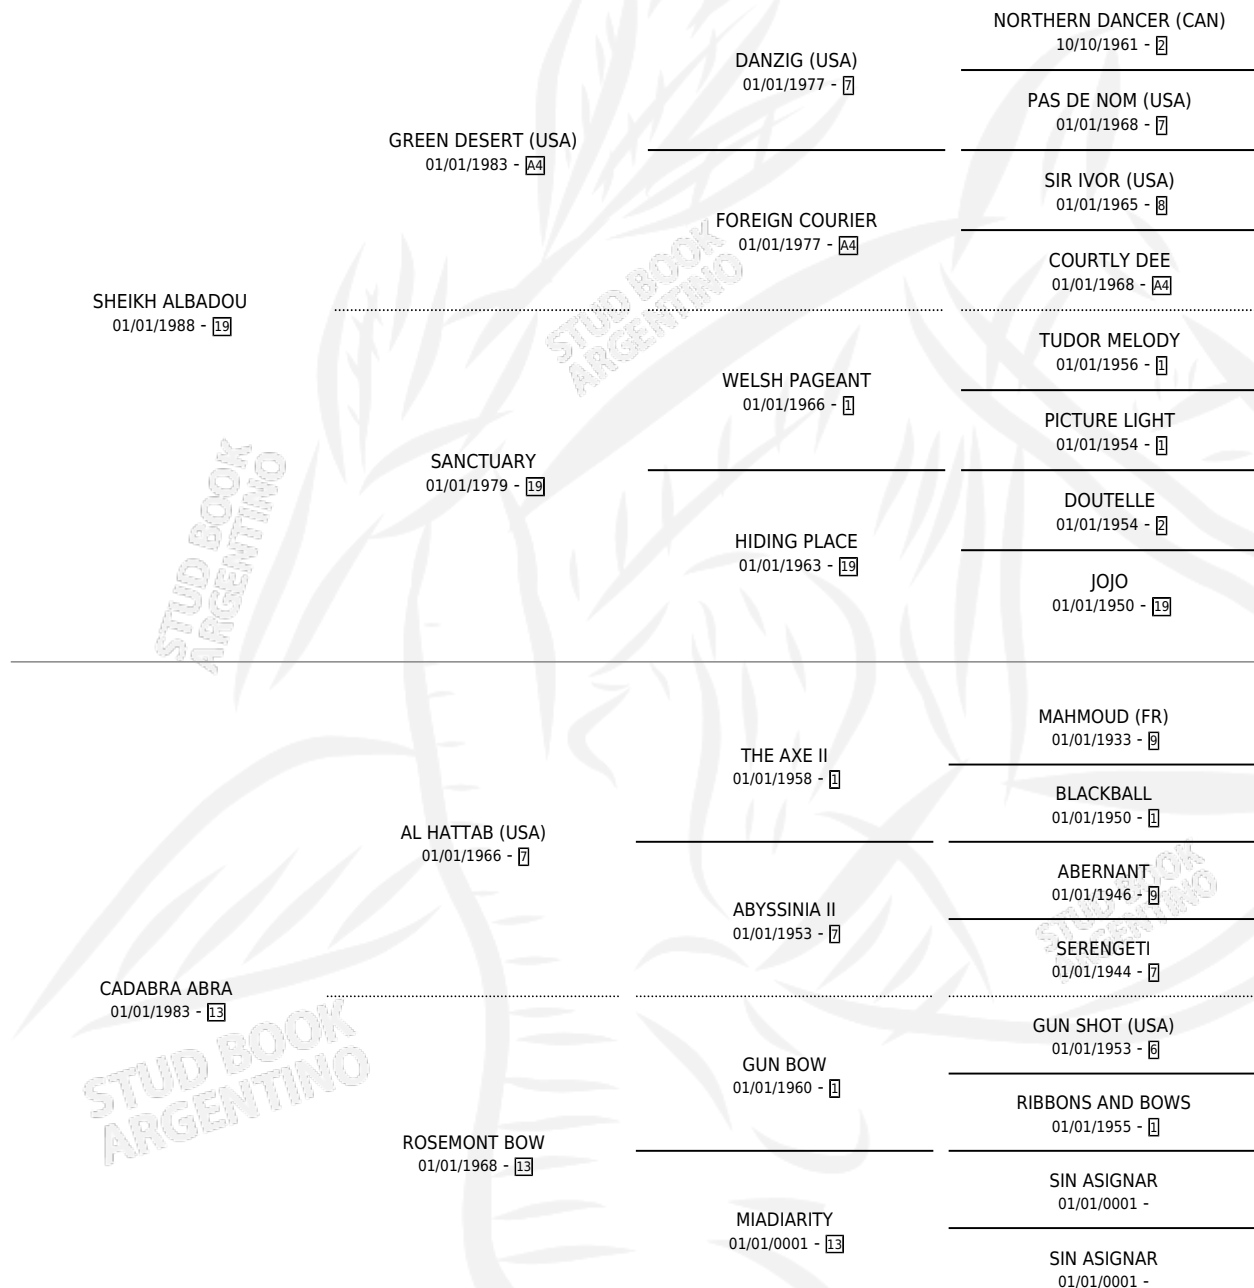

MAGIC MISS (USA)

por SHEIKH ALBADOU y CADABRA ABRA por AL HATTAB (USA)

Estados Unidos · Hembra · No Consigna · SP ·
01/01/1996
Familia 13-c · Volumen web

ESTADO

TIPIFICACIÓN SANGUÍNEA	X
TIPIFICACIÓN POR ADN	X
PASAPORTE	X
IDENTIFICACIÓN POR MICROCHIP	X
REPRODUCTOR	X

Lugar de nacimiento: Estados Unidos

Criador: Extranjero

~

HIJOS

	MACHOS	HEMBRAS
1 NACIERON	0	1
SIN ACTUACIONES		

PEDIGREE

MAGIC MISS (USA)

Datos oficiales del Stud Book Argentino