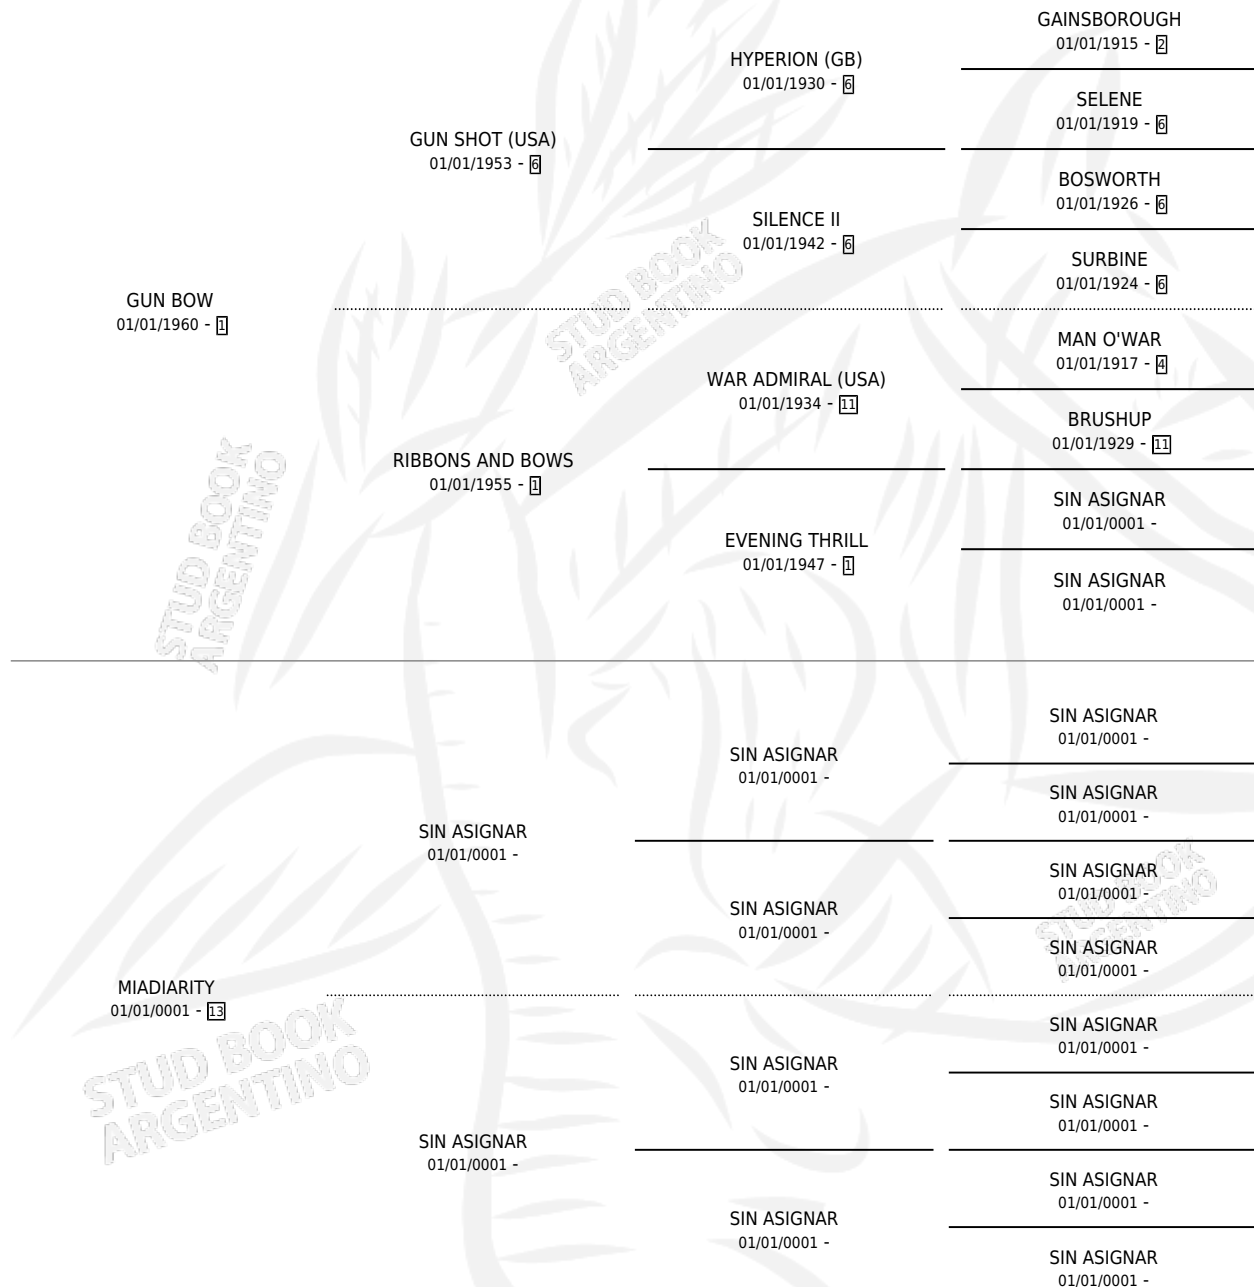

ROSEMONT BOW

PEDIGREE

por GUN BOW y MIADIARITY por SIN ASIGNAR

Argentina · Hembra · No Consigna · SP · 01/01/1968
Familia 13-c · Volumen 26

ESTADO

TIPIFICACIÓN SANGUÍNEA	X
TIPIFICACIÓN POR ADN	X
PASAPORTE	X
IDENTIFICACIÓN POR MICROCHIP	X
REPRODUCTOR	X

Lugar de nacimiento: Campo particular

Criador: Sin dato

~

HIJOS

	MACHOS	HEMBRAS
1 NACIERON	0	1
SIN ACTUACIONES		

ROSEMONT BOW

Datos oficiales del Stud Book Argentino

Documento generado el 05/05/2026