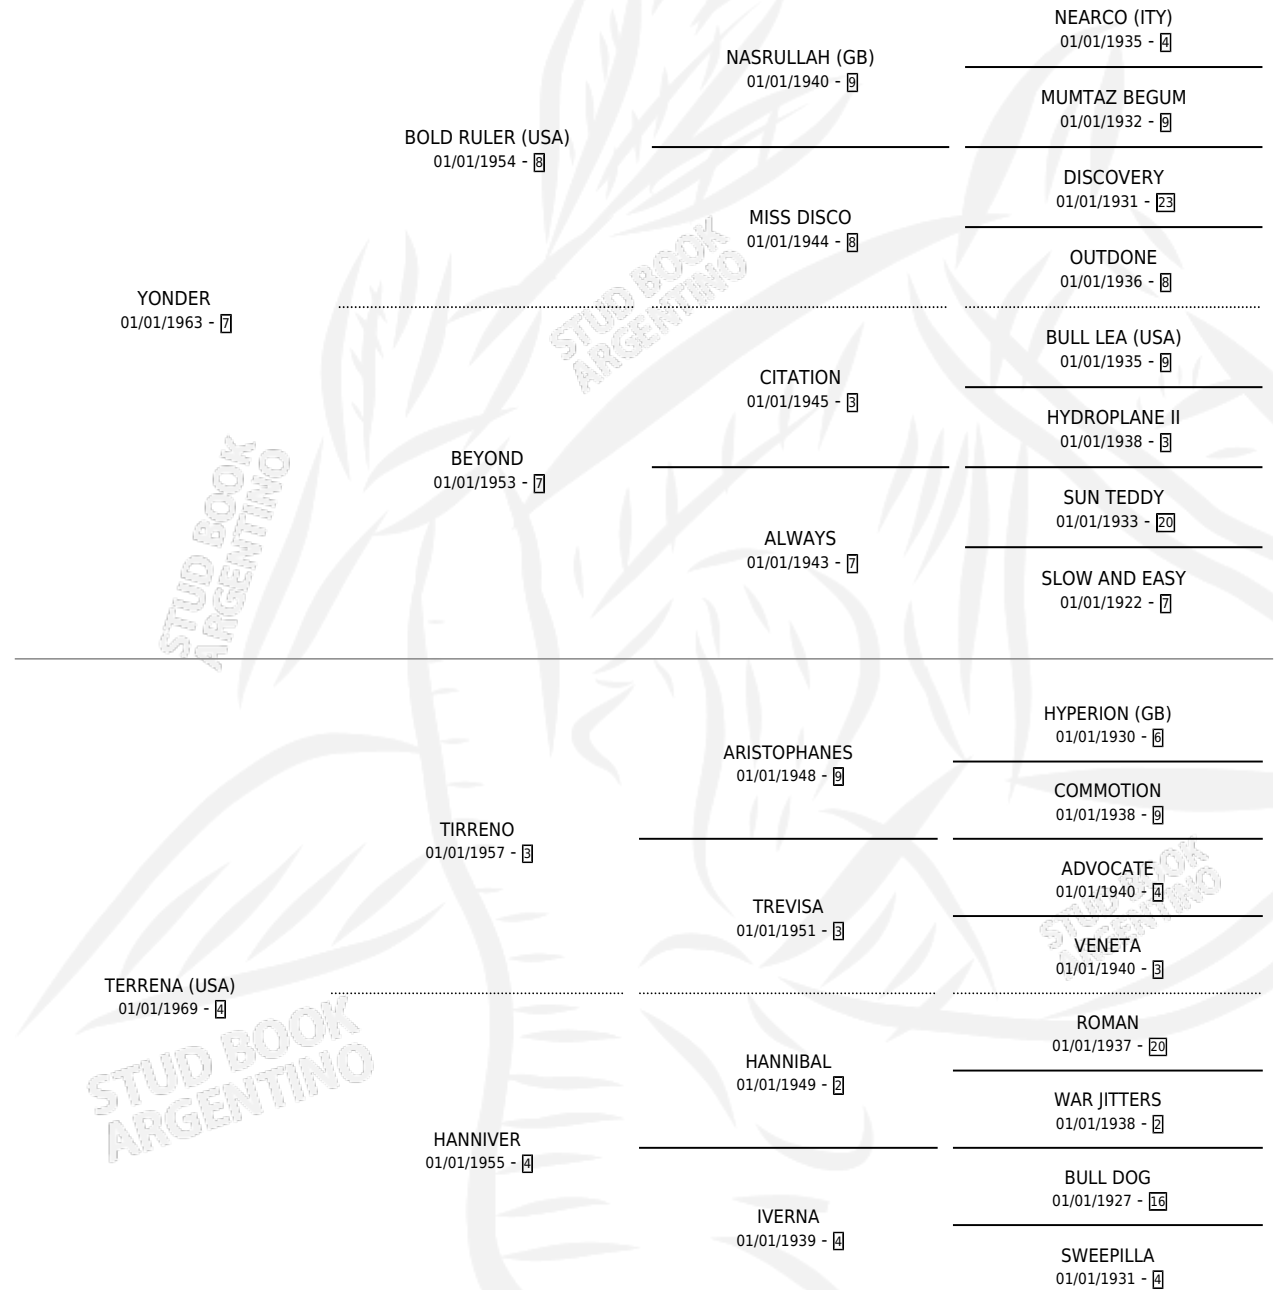

TERRONA

por YONDER y TERRENA (USA) por TIRRENO

Argentina · Hembra · Alazan Tostado · SP · 01/01/1977
Familia 4-m · Volumen 29

ESTADO

TIPIFICACIÓN SANGUÍNEA	X
TIPIFICACIÓN POR ADN	X
PASAPORTE	X
IDENTIFICACIÓN POR MICROCHIP	X
REPRODUCTOR	✓

Lugar de nacimiento: Campo particular

Criador: Sin dato

~

HIJOS

	MACHOS	HEMBRAS
2 NACIERON	1	1
1 CORRIERON	0	1

SIN ACTUACIONES

PEDIGREE