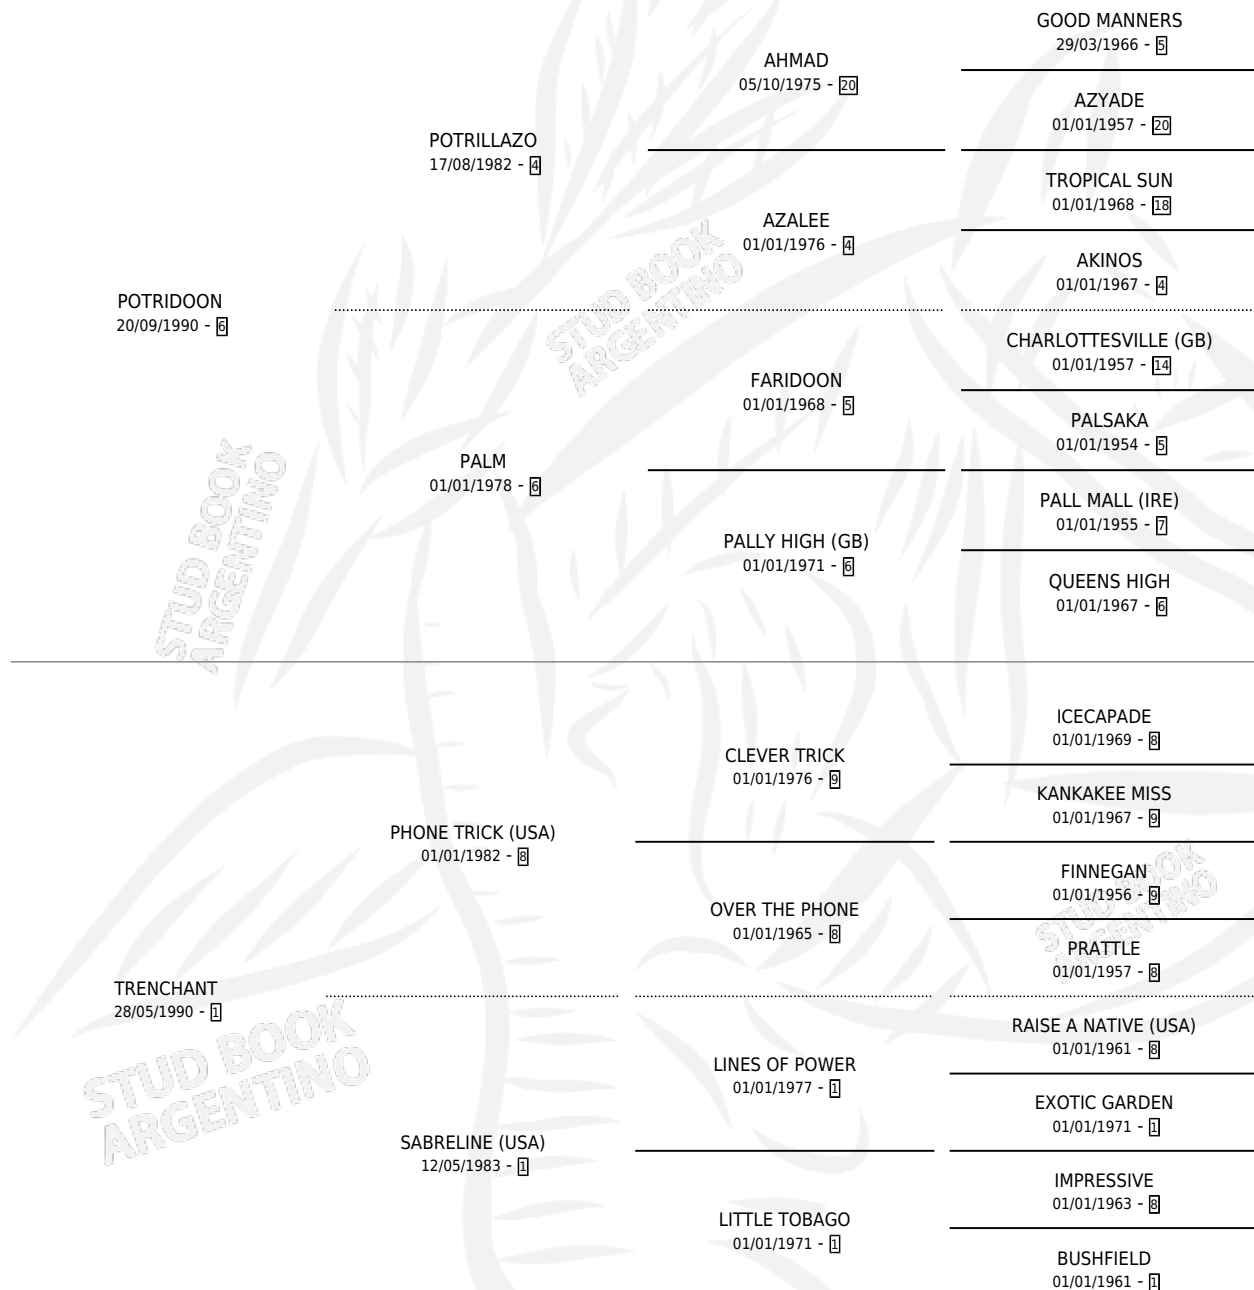

POTRI WEST

por **POTRIDOON** y **TRENCHANT** por **PHONE TRICK (USA)**

Argentina · Hembra · Alazan · SP · 01/01/1997
Familia 1-x · Volumen 36

ESTADO

TIPIFICACIÓN SANGUÍNEA	X
TIPIFICACIÓN POR ADN	X
PASAPORTE	X
IDENTIFICACIÓN POR MICROCHIP	X
REPRODUCTOR	X

Lugar de nacimiento: Campo particular

Criador: Sin dato

~

HIJOS

	MACHOS	HEMBRAS
1 NACIERON	0	1
1 CORRIERON	0	1

SIN ACTUACIONES

PEDIGREE

POTRI WEST