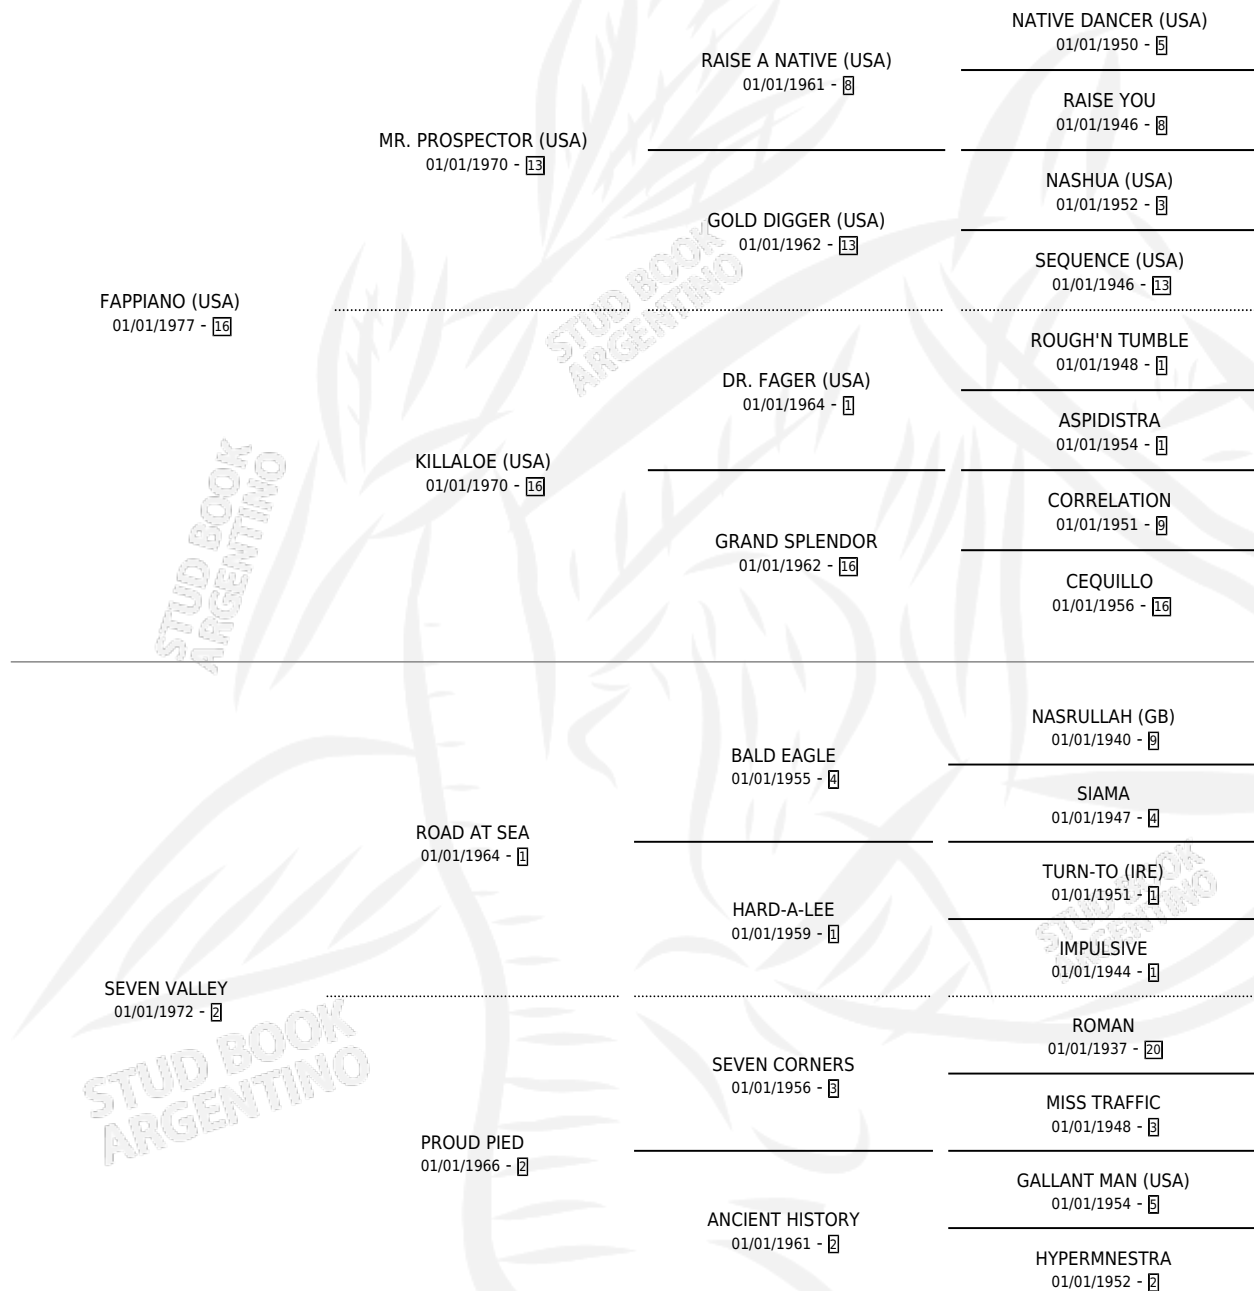

FAPPAVALLEY

por **FAPPIANO (USA)** y **SEVEN VALLEY** por **ROAD AT SEA**

Argentina · Macho · Zaino · SP · 01/01/1985
Familia 2-s · Volumen 32

ESTADO

TIPIFICACIÓN SANGUÍNEA	X
TIPIFICACIÓN POR ADN	X
PASAPORTE	X
IDENTIFICACIÓN POR MICROCHIP	X
REPRODUCTOR	X

Lugar de nacimiento: Campo particular

Criador: Sin dato

~

HIJOS

	MACHOS	HEMBRAS
2 NACIERON	0	2
SIN ACTUACIONES		

PEDIGREE

FAPPAVALLEY

Datos oficiales del Stud Book Argentino