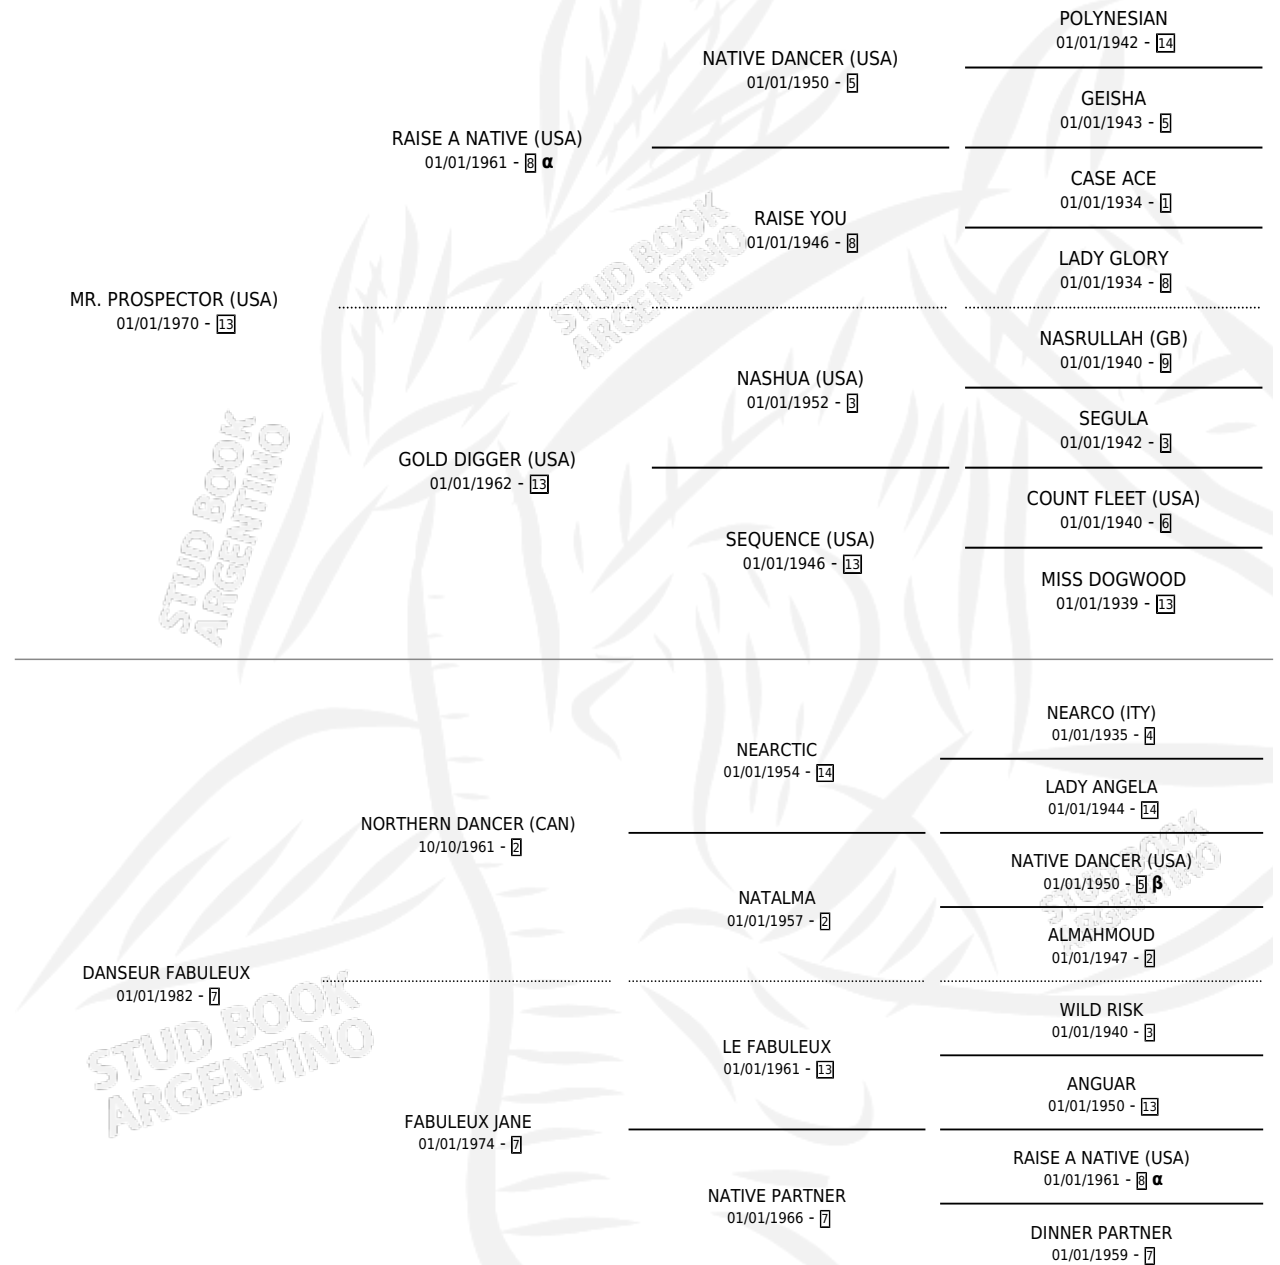

COLUMBUS DAY

por **MR. PROSPECTOR (USA)** y **DANSEUR FABULEUX** por
NORTHERN DANCER (CAN)

Argentina · Macho · Alazan · SP · 01/01/1991
Familia 7 · Volumen 34

ESTADO

| | |
|------------------------------|---|
| TIPIFICACIÓN SANGUÍNEA | X |
| TIPIFICACIÓN POR ADN | X |
| PASAPORTE | X |
| IDENTIFICACIÓN POR MICROCHIP | X |
| REPRODUCTOR | X |

Lugar de nacimiento: Campo particular
Criador: Sin dato

~

HIJOS

| | MACHOS | HEMBRAS |
|-------------|--------|---------|
| 3 NACIERON | 1 | 2 |
| 1 CORRIERON | 1 | 0 |

SIN ACTUACIONES

PEDIGREE

INBREEDING : **α,β**