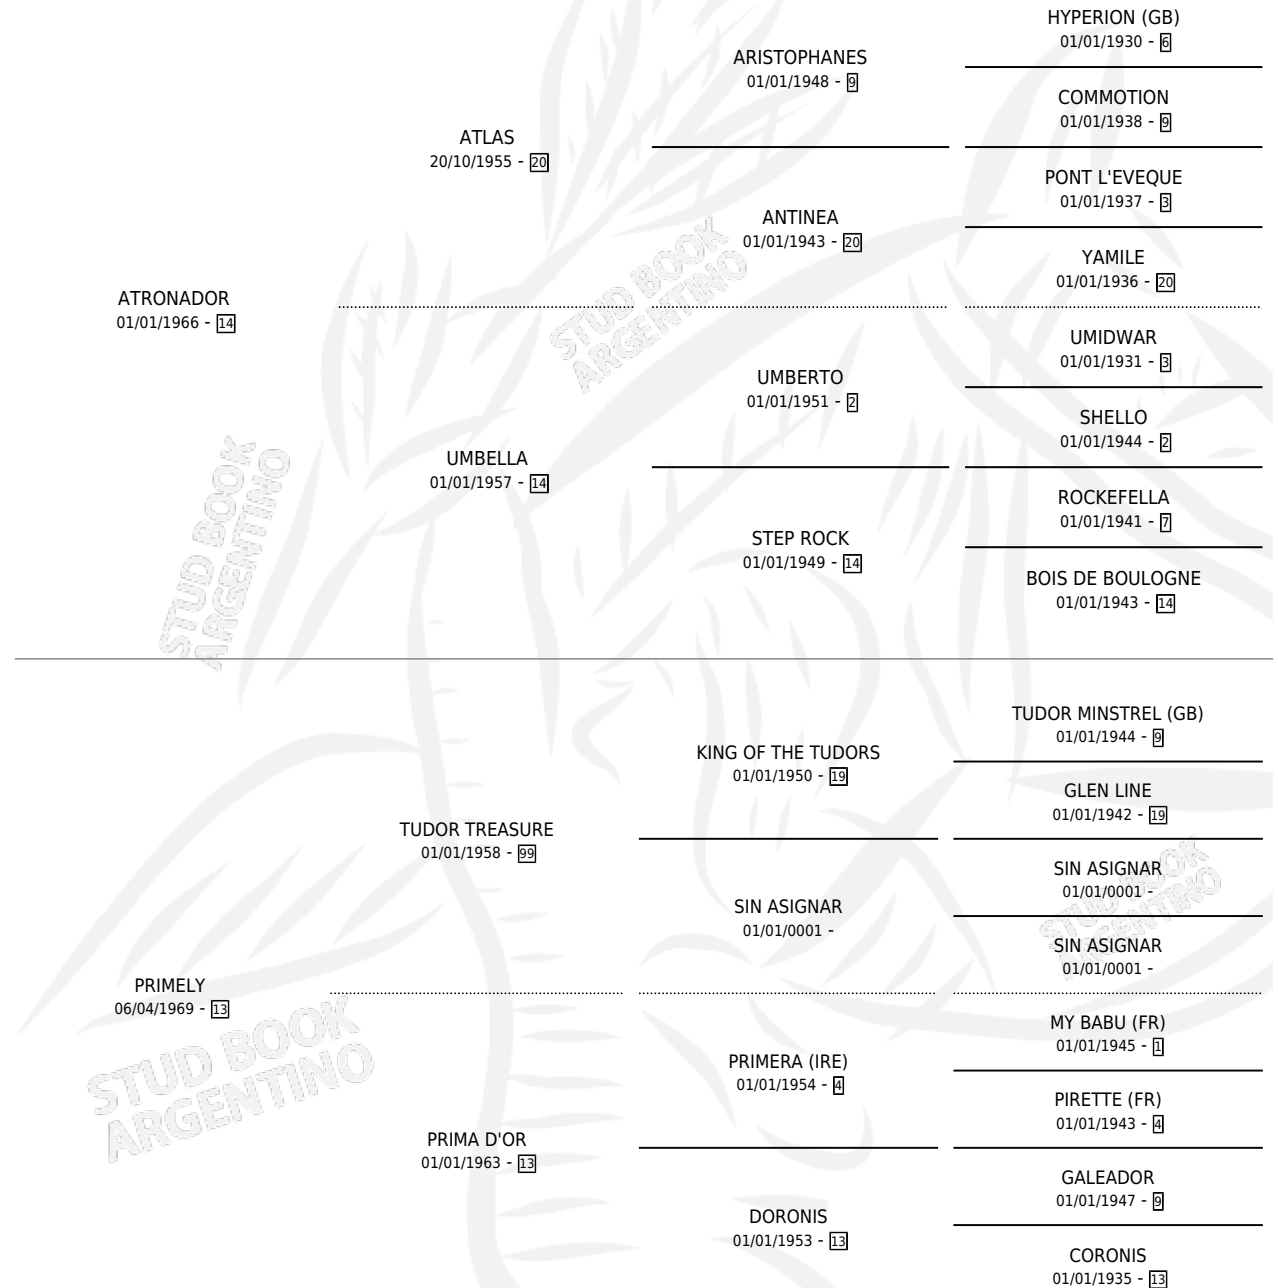

PREMOLIDA

por **ATRONADOR** y **PRIMELY** por **TUDOR TREASURE**

Argentina · Hembra · Alazan · SP · 29/09/1977
Familia 13-c · Volumen 29

ESTADO

TIPIFICACIÓN SANGUÍNEA	X
TIPIFICACIÓN POR ADN	X
PASAPORTE	X
IDENTIFICACIÓN POR MICROCHIP	X
REPRODUCTOR	X

Lugar de nacimiento: Campo particular

Criador: Sin dato

PEDIGREE