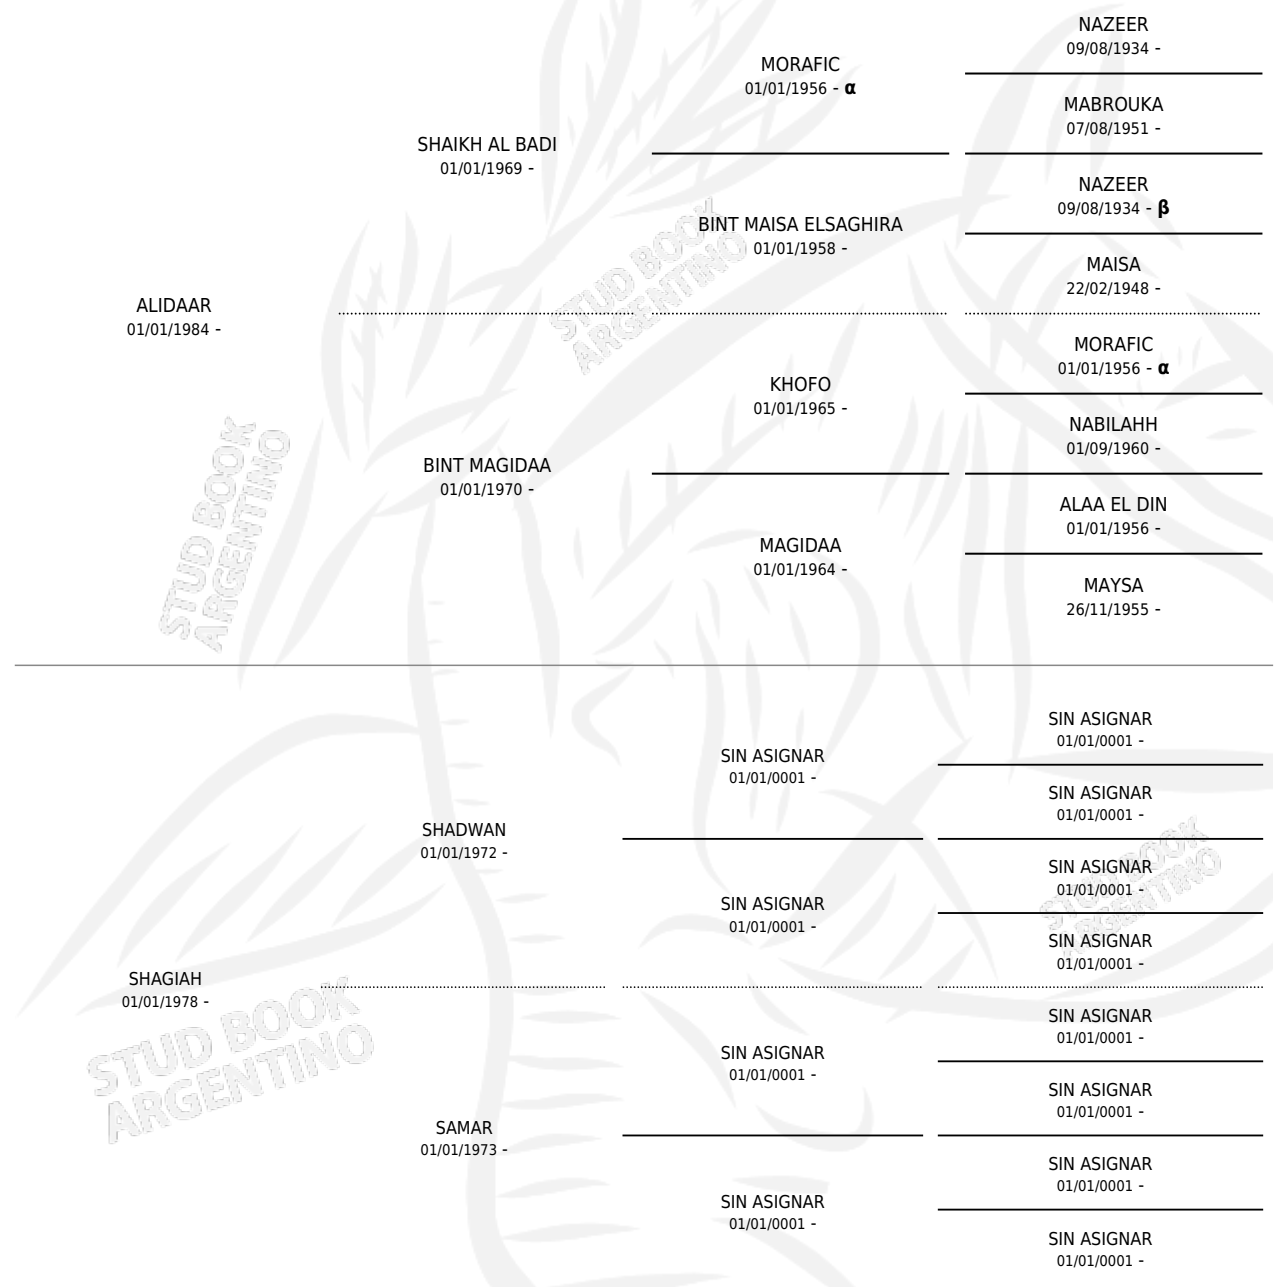

CLASSIC SHADWAN

por ALIDAAR y SHAGIAH por SHADWAN

PEDIGREE

Argentina · Macho · Tordillo · AP · 01/01/1992
Familia · Volumen 34

ESTADO

TIPIFICACIÓN SANGUÍNEA	✓
TIPIFICACIÓN POR ADN	✓
PASAPORTE	X
IDENTIFICACIÓN POR MICROCHIP	X
REPRODUCTOR	X

Lugar de nacimiento: Campo particular

Criador: Sin dato

~

HIJOS

	MACHOS	HEMBRAS
4 NACIERON	1	3
SIN ACTUACIONES		

INBREEDING : α, β

CLASSIC SHADWAN

Datos oficiales del Stud Book Argentino