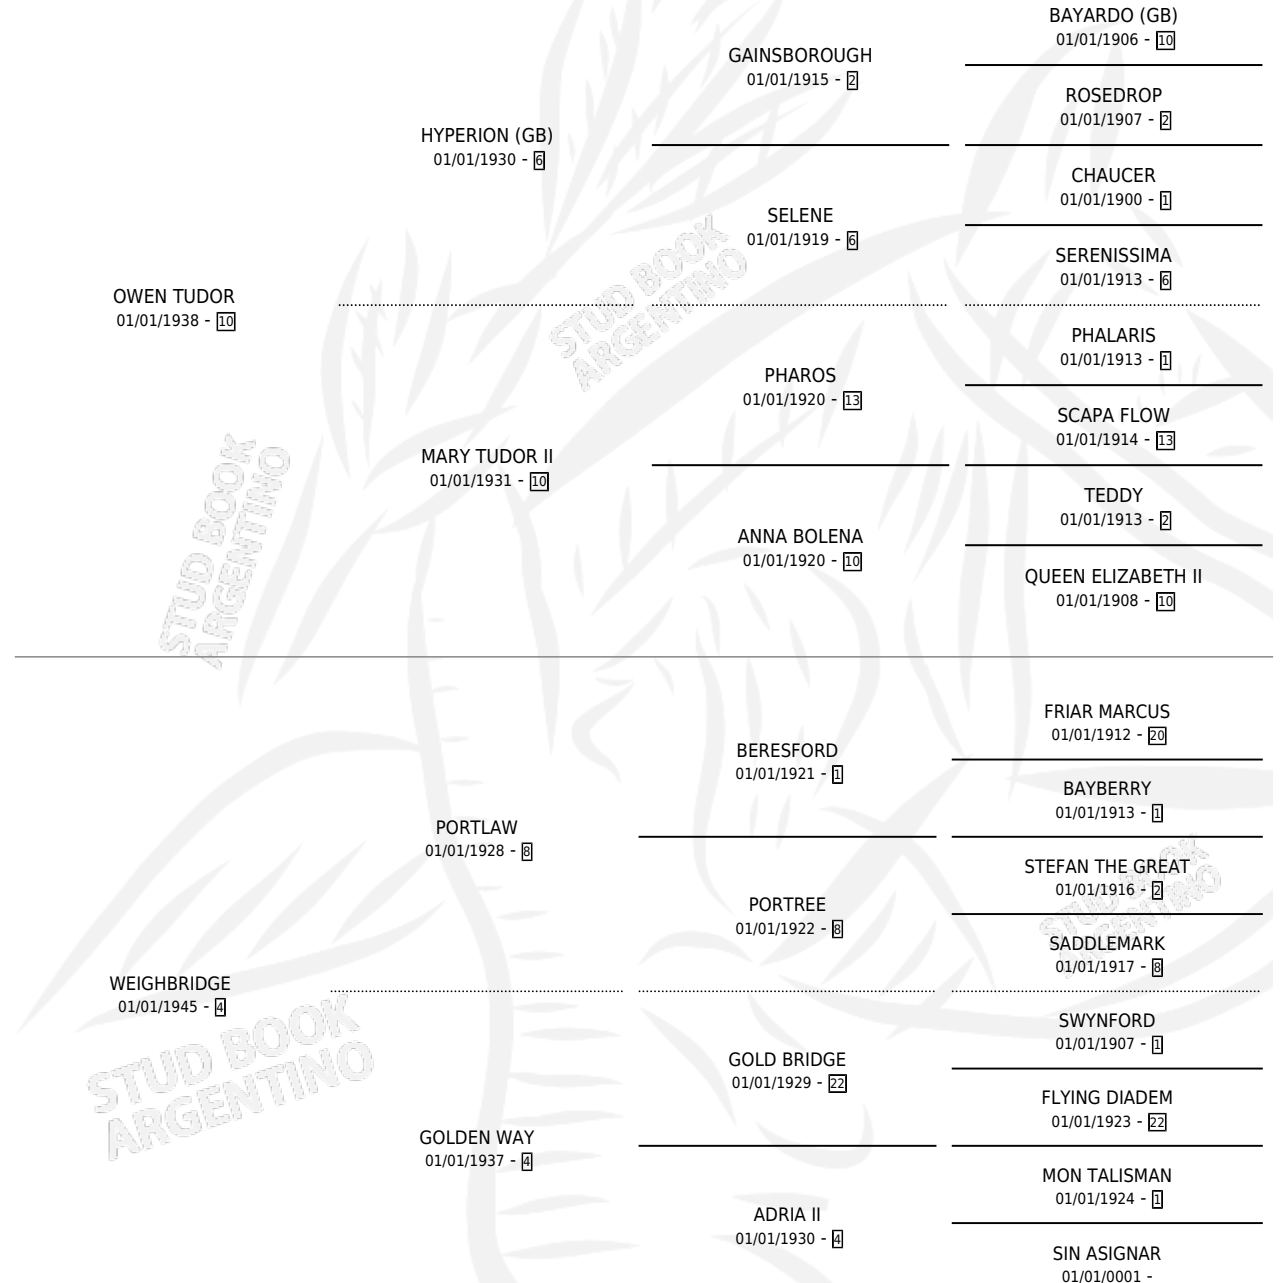

EDMUNDO

por OWEN TUDOR y WEIGHBRIDGE por PORTLAW

Argentina · Macho · Alazan · SP · 01/01/1953
Familia 4-c · Volumen 21

ESTADO

TIPIFICACIÓN SANGUÍNEA	X
TIPIFICACIÓN POR ADN	X
PASAPORTE	X
IDENTIFICACIÓN POR MICROCHIP	X
REPRODUCTOR	X

Lugar de nacimiento: Campo particular

Criador: Sin dato

~

HIJOS

	MACHOS	HEMBRAS
1 NACIERON	0	1
SIN ACTUACIONES		

PEDIGREE

EDMUNDO

Datos oficiales del Stud Book Argentino