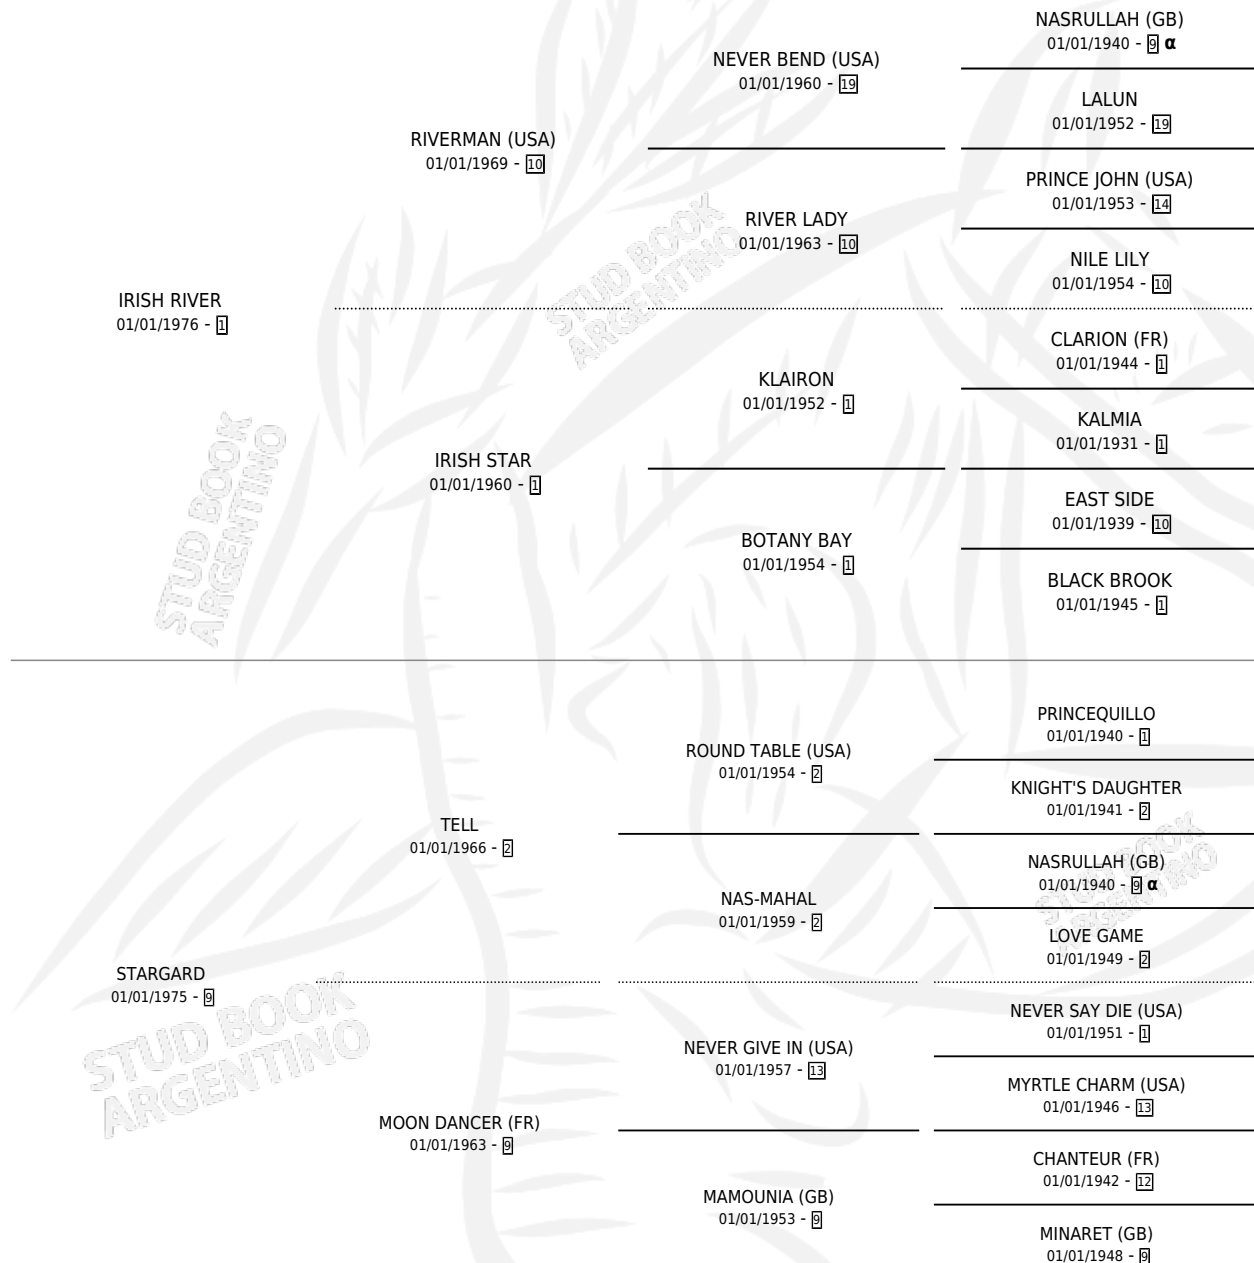

INFRINGE

por IRISH RIVER y STARGARD por TELL

Argentina · Hembra · No Consigna · SP · 01/01/1984
Familia 9-c · Volumen 32

ESTADO

TIPIFICACIÓN SANGUÍNEA	X
TIPIFICACIÓN POR ADN	X
PASAPORTE	X
IDENTIFICACIÓN POR MICROCHIP	X
REPRODUCTOR	X

Lugar de nacimiento: Campo particular

Criador: Sin dato

~

HIJOS

	MACHOS	HEMBRAS
1 NACIERON	0	1
1 CORRIERON	0	1
1 GANARON	0	1
0 GANADORES CL	0 GANADORES GR	0 GANADORES G1

PEDIGREE

INBREEDING : α

INFRINGE