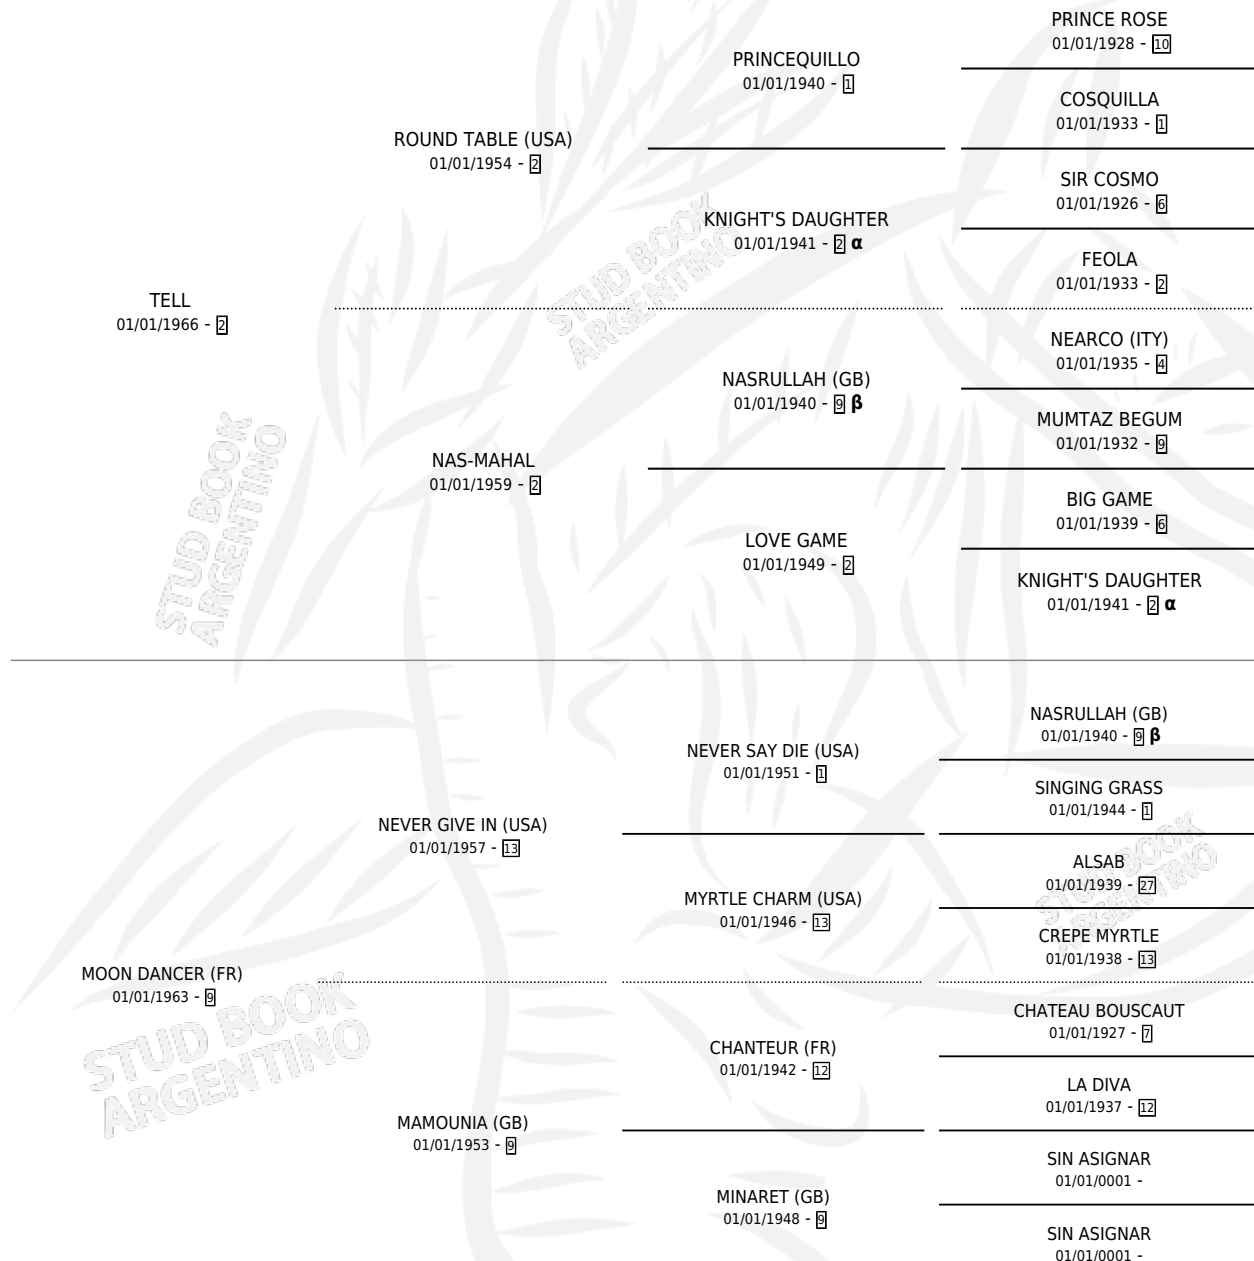

STARGARD

por **TELL** y **MOON DANCER (FR)** por **NEVER GIVE IN (USA)**

PEDIGREE

Argentina · Hembra · No Consigna · SP · 01/01/1975
Familia 9-c · Volumen 29

ESTADO

TIPIFICACIÓN SANGUÍNEA	X
TIPIFICACIÓN POR ADN	X
PASAPORTE	X
IDENTIFICACIÓN POR MICROCHIP	X
REPRODUCTOR	X

Lugar de nacimiento: Campo particular

Criador: Sin dato

~

HIJOS

	MACHOS	HEMBRAS
1 NACIERON	0	1
SIN ACTUACIONES		

INBREEDING : α, β

STARGARD

Datos oficiales del Stud Book Argentino