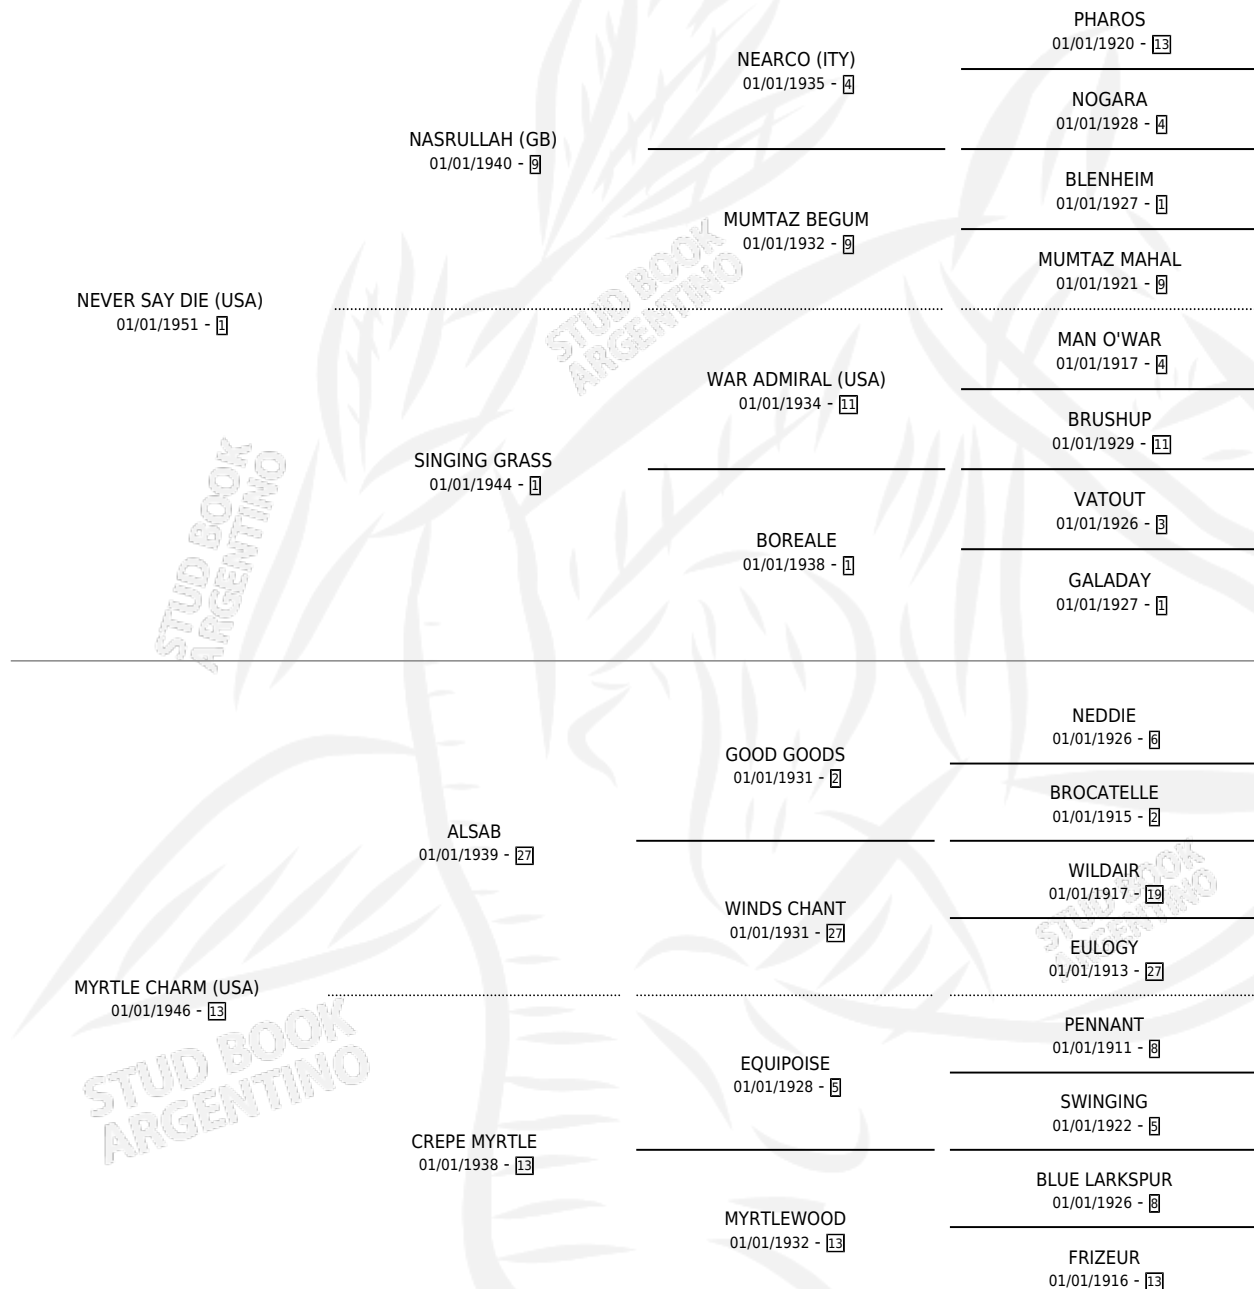

NEVER GIVE IN (USA)

por NEVER SAY DIE (USA) y MYRTLE CHARM (USA) por
ALSAB

Estados Unidos · Macho · Alazan · SP · 01/01/1957
Familia 13-c · Volumen web

ESTADO

TIPIFICACIÓN SANGUÍNEA	X
TIPIFICACIÓN POR ADN	X
PASAPORTE	X
IDENTIFICACIÓN POR MICROCHIP	X
REPRODUCTOR	X

Lugar de nacimiento: Estados Unidos

Criador: Extranjero

~

HIJOS

	MACHOS	HEMBRAS
1 NACIERON	0	1
SIN ACTUACIONES		

PEDIGREE

NEVER GIVE IN (USA)

Datos oficiales del Stud Book Argentino