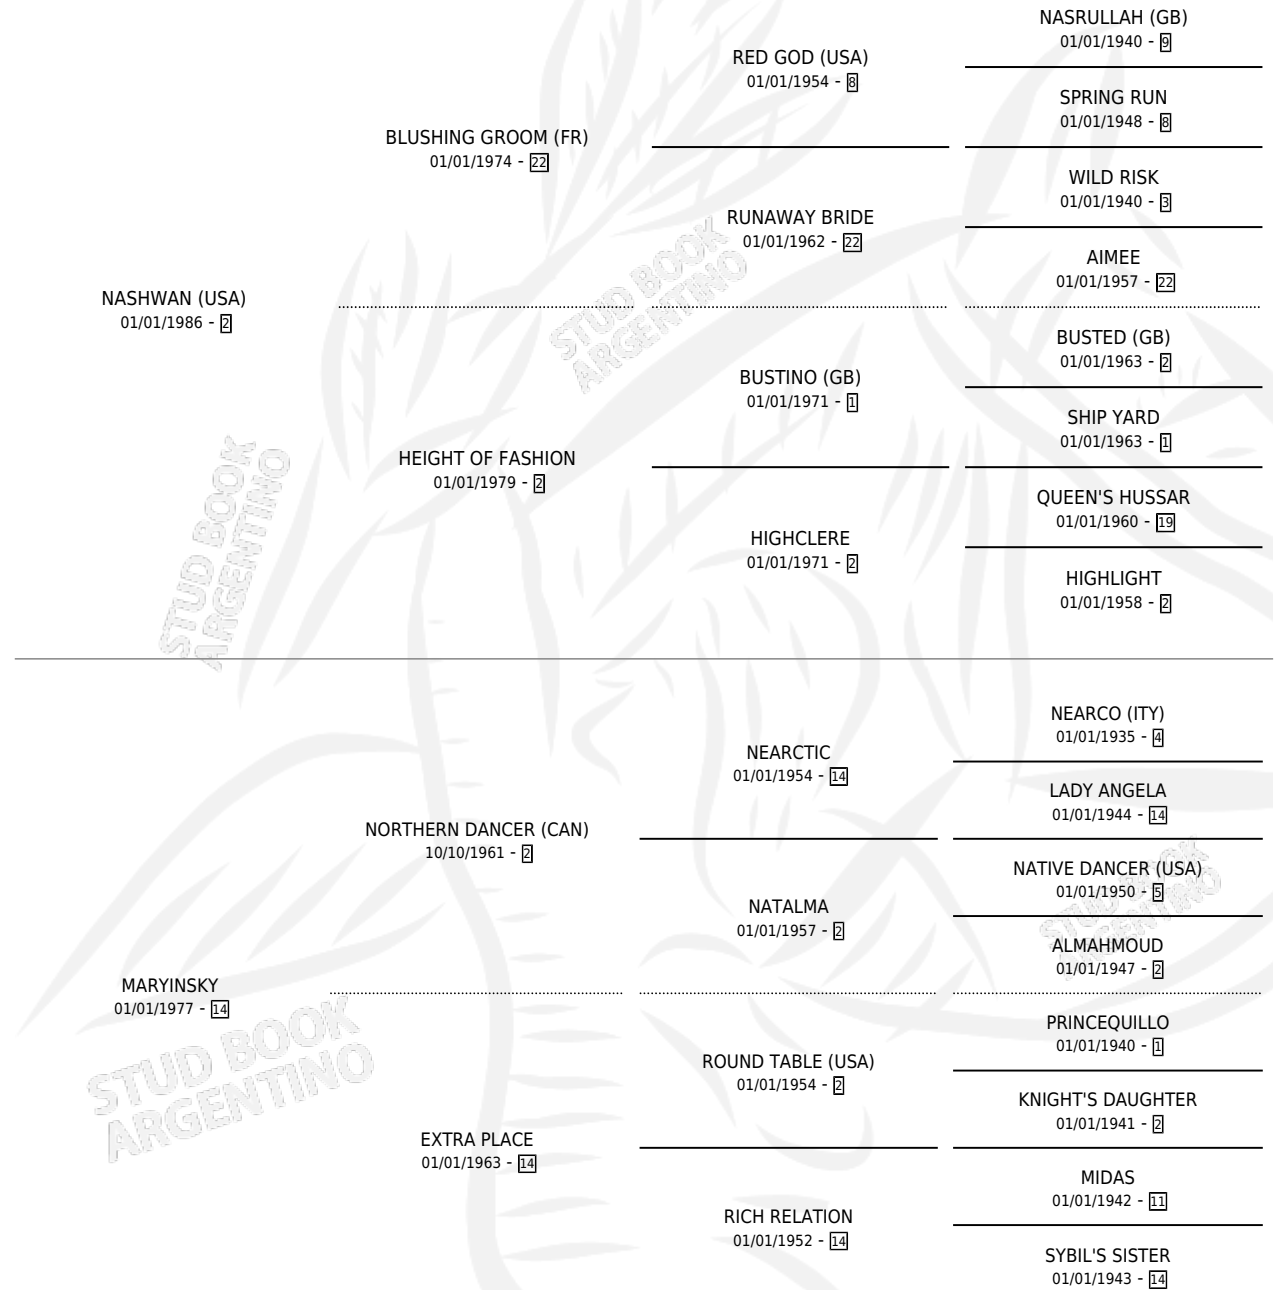

RUBY CAIRO

por **NASHWAN (USA)** y **MARYINSKY** por **NORTHERN DANCER (CAN)**

Argentina · Hembra · No Consigna · SP · 01/01/1991
Familia 14-c · Volumen 34

ESTADO

TIPIFICACIÓN SANGUÍNEA	X
TIPIFICACIÓN POR ADN	X
PASAPORTE	X
IDENTIFICACIÓN POR MICROCHIP	X
REPRODUCTOR	X

Lugar de nacimiento: Campo particular

Criador: Sin dato

~

HIJOS

	MACHOS	HEMBRAS
1 NACIERON	0	1
SIN ACTUACIONES		

PEDIGREE