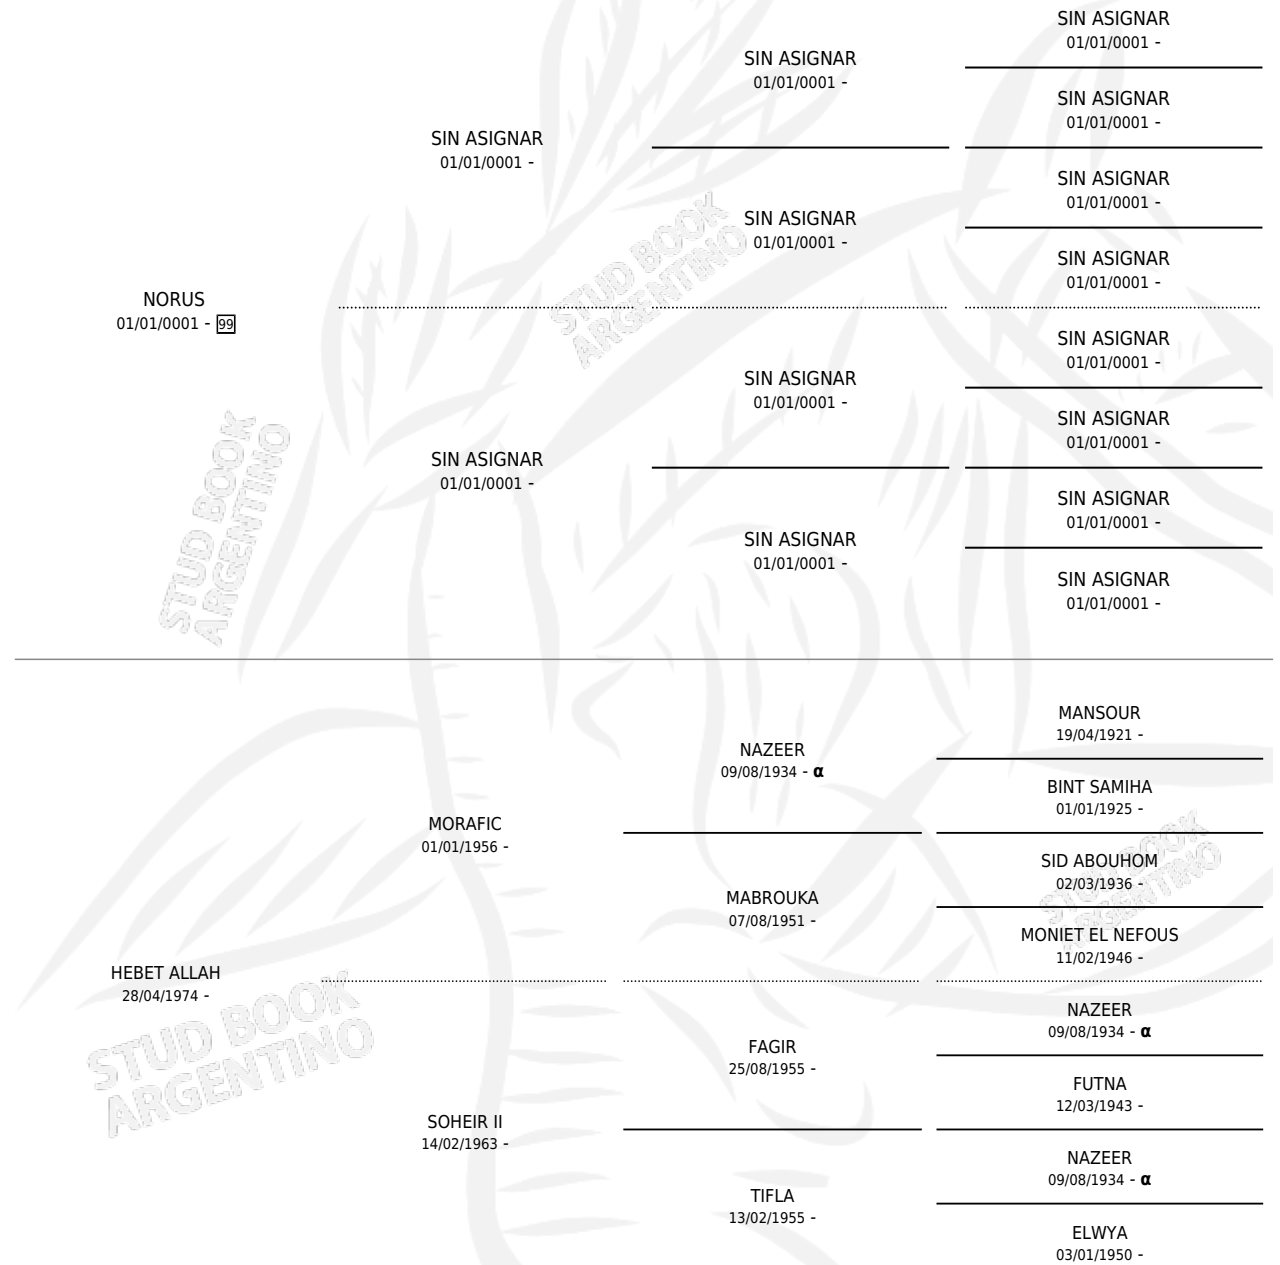

HADIDI

por NORUS y HEBET ALLAH por MORAFIC

Argentina · Macho · No Consigna · AP · 01/01/0001
Familia 99 · Volumen web

ESTADO

TIPIFICACIÓN SANGUÍNEA	X
TIPIFICACIÓN POR ADN	X
PASAPORTE	X
IDENTIFICACIÓN POR MICROCHIP	X
REPRODUCTOR	X

Lugar de nacimiento: Campo particular

Criador: Sin dato

~

HIJOS

	MACHOS	HEMBRAS
1 NACIERON	0	1
SIN ACTUACIONES		

PEDIGREE

INBREEDING : α

HADIDI