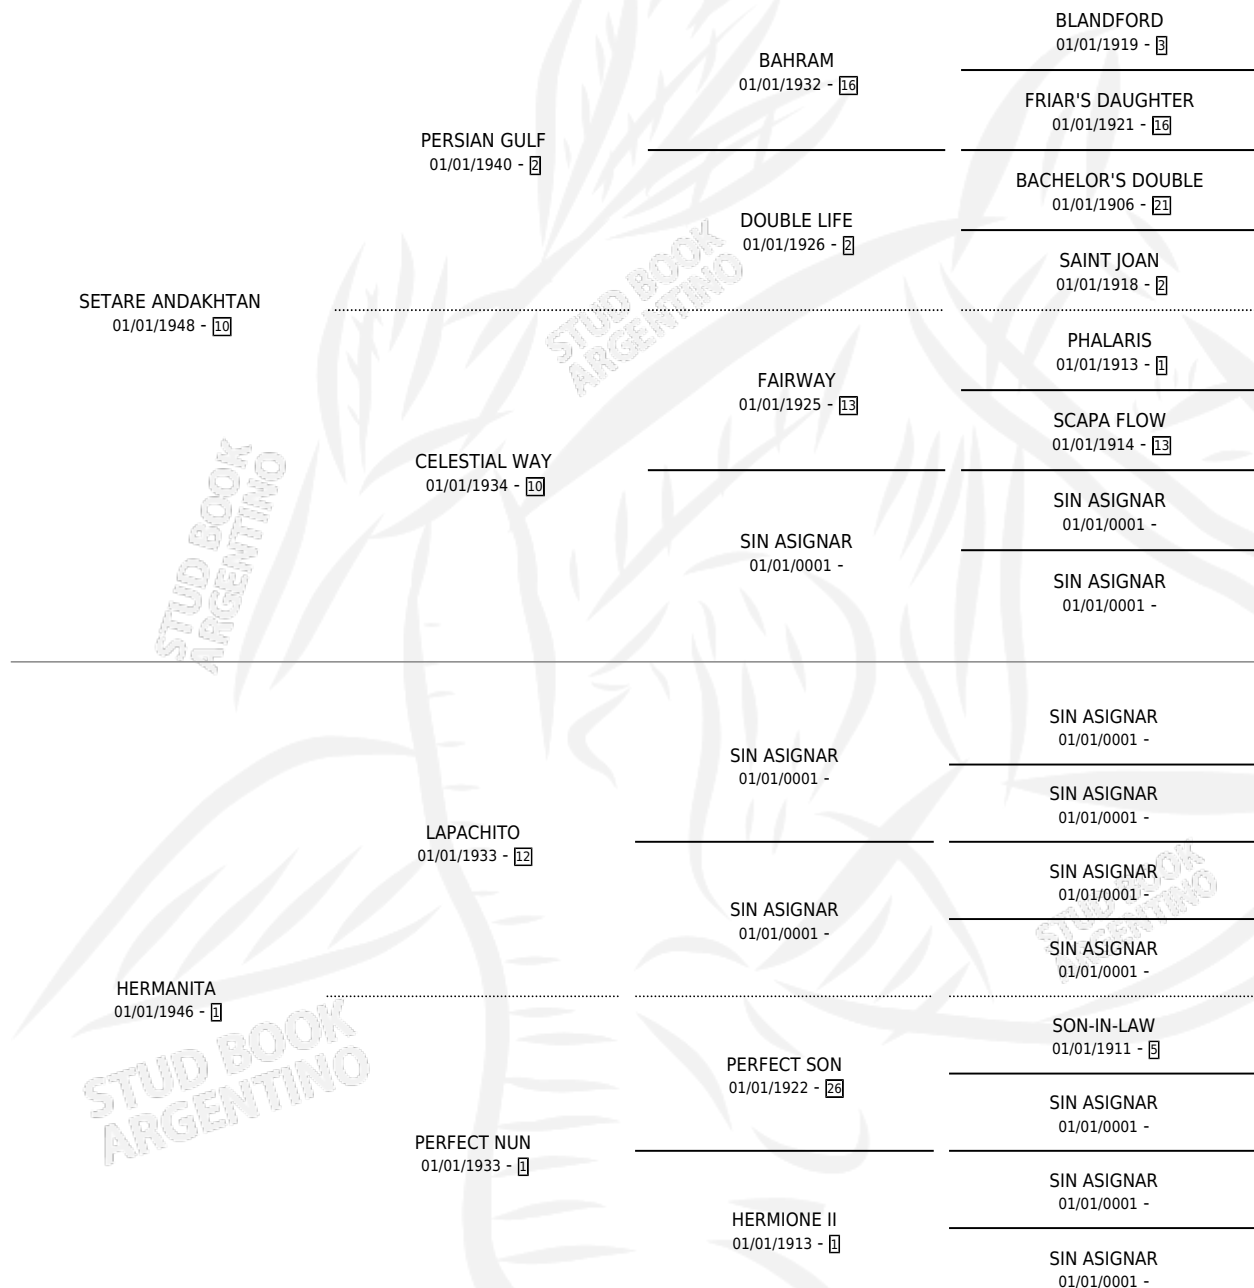

HERCULEA

por SETARE ANDAKHTAN y HERMANITA por LAPACHITO

Argentina · Hembra · Zaino Doradillo · SP · 01/01/1956
Familia 1 · Volumen 22

ESTADO

TIPIFICACIÓN SANGUÍNEA	X
TIPIFICACIÓN POR ADN	X
PASAPORTE	X
IDENTIFICACIÓN POR MICROCHIP	X
REPRODUCTOR	X

Lugar de nacimiento: Campo particular

Criador: Sin dato

~

HIJOS

	MACHOS	HEMBRAS
3 NACIERON	0	3
SIN ACTUACIONES		

PEDIGREE

HERCULEA

Datos oficiales del Stud Book Argentino